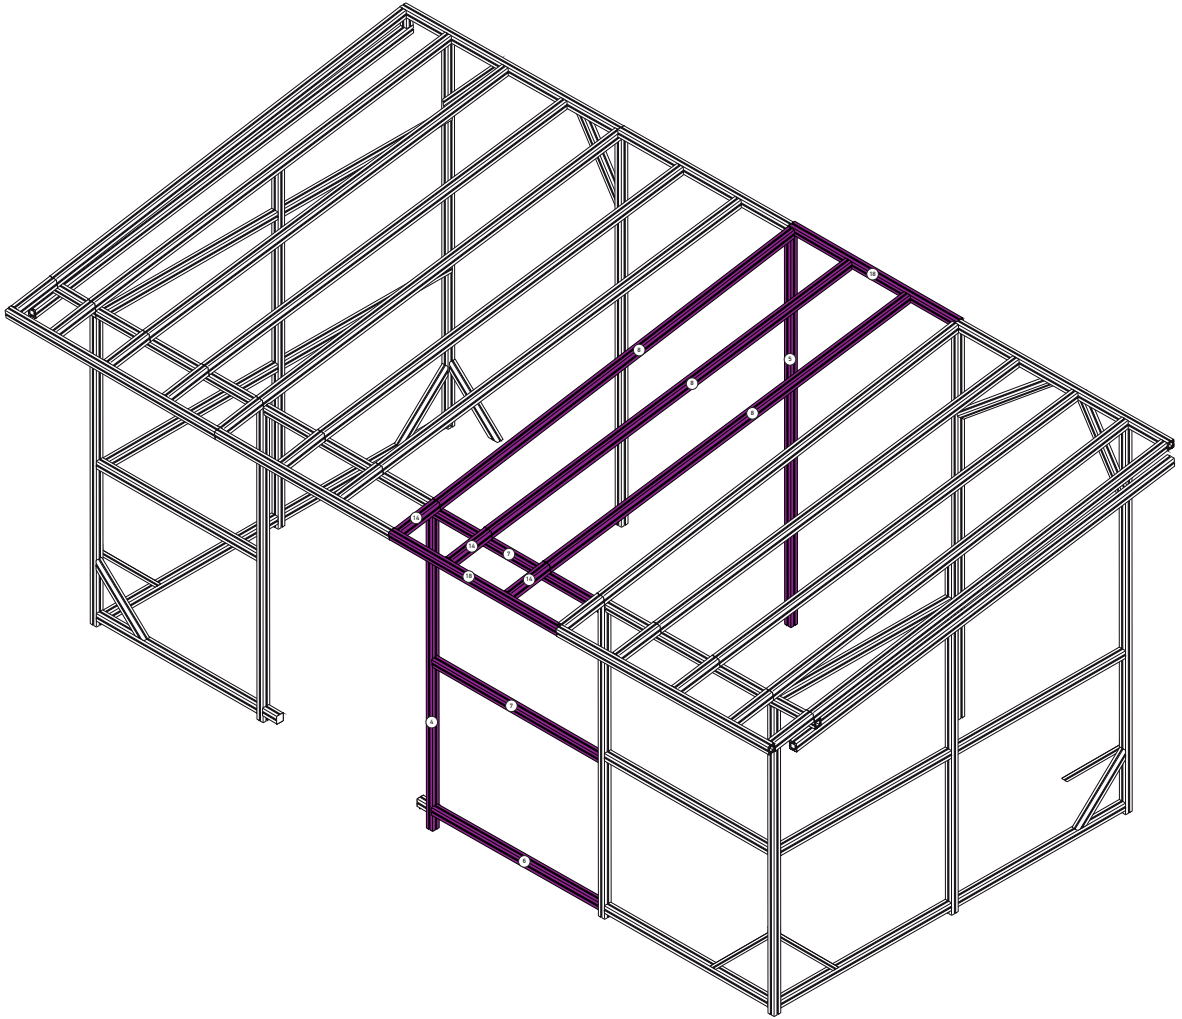

- ⑧ x 6  CASA 360
- x 8  CASA 480
- x 10  CASA 600
- x 12  CASA 720

8	246 cm		Lock 
----------	--------	--	---

- ⑧ x 4 CASA 360
- ⑧ x 5 CASA 480
- ⑧ x 6 CASA 600
- ⑧ x 7 CASA 720

8	246 cm	
13	34 cm	

10 x 

Left side

Right side

- ⑭ x 10  CASA 360
- x 13  CASA 480
- x 16  CASA 600
- x 19  CASA 720

C	
EndCap	

Left side

Right side

10	152 cm	
11	152 cm	
18	120 cm	

Ventilation frame

2 x	
2 x	

E	
F	

Build up the - Center section 01

B	4 
B9	4 
C	7 
C2	4 
E	3 
F	3 
Screw 4,5x80	4 
Screw 4,5x120	8 
EndCap	2 
Lock	

4	213 cm		
5	258 cm		
6	116 cm		
7	116 cm		
8	246 cm		
14	26 cm		

7	116 cm		
19	116 cm		
20	116 cm		