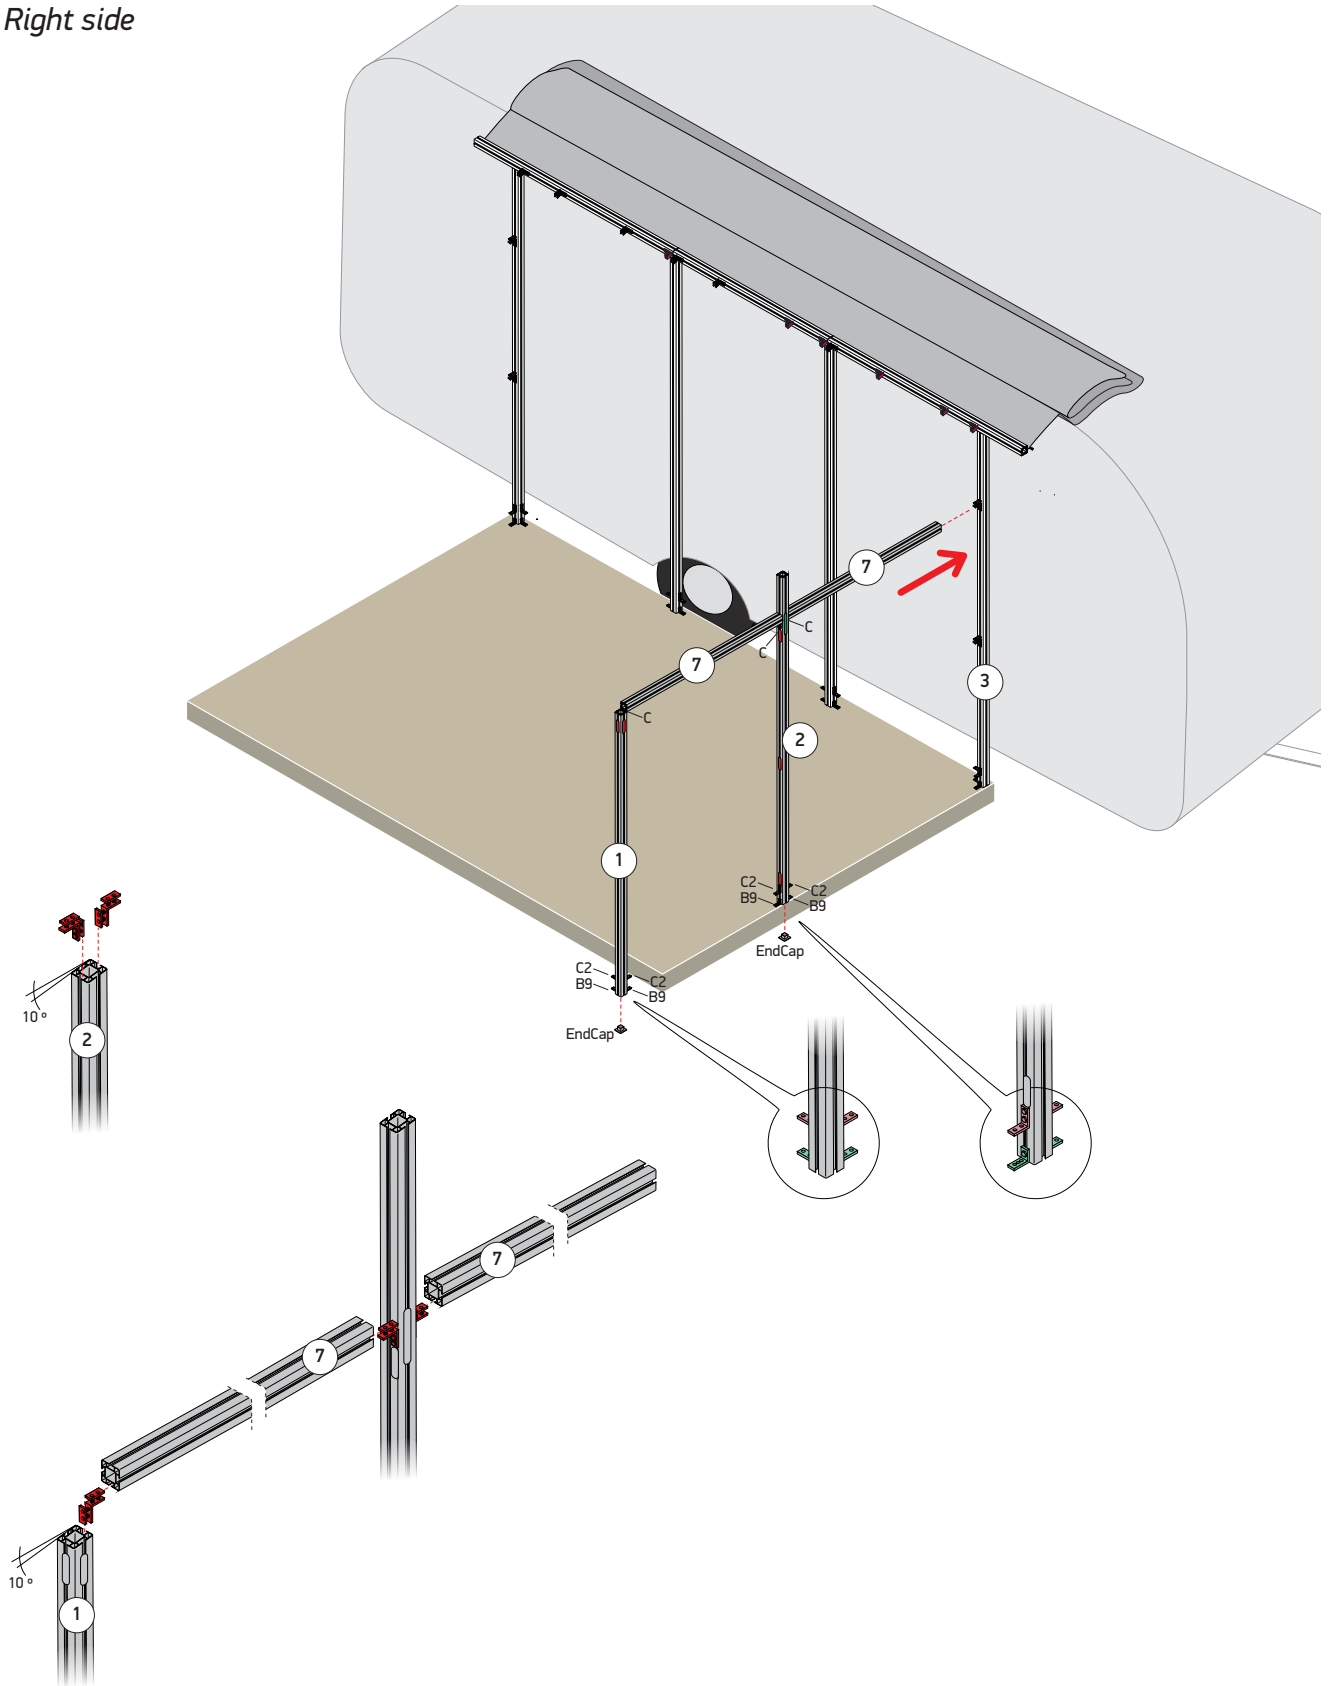

Standard frame -Right side

Standard frame - Front

Standard frame - Left side

Standard frame - Roof

Build up the back side

- ⑮ x 1  CASA 360
- x 2  CASA 480
- x 3  CASA 600
- x 4  CASA 720

3	258 cm		
5	258 cm		
10	152 cm		
11	152 cm		
18	120 cm		

B9	
C2	
E	
F	
End Cap	

Build up the - Roof

Build up the - Right side

1b	209 cm		B9	
2	236 cm		C2	
7	116 cm		C	
			End Cap	

Build up the - Front

Left side **Center** **Right side**

~40 cm ~40 cm ~40 cm

~40 cm ~40 cm ~40 cm