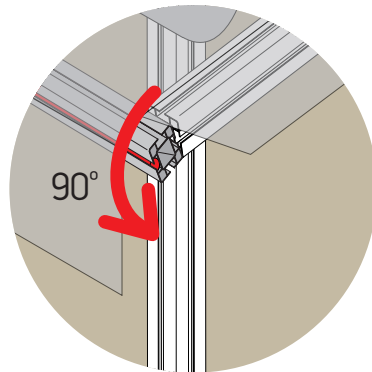

Left side

Right side

- ⑭ x 10  CASA 360
- x 13  CASA 480
- x 16  CASA 600
- x 19  CASA 720

C	
EndCap	

Left side

Right side

10	152 cm	
11	152 cm	
18	120 cm	

Ventilation frame

2 x	
2 x	

E	
F	

Build up the - Center section 01

B	4 
B9	4 
C	7 
C2	4 
E	3 
F	3 
Screw 4,5x80	4 
Screw 4,5x120	8 
EndCap	2 
Lock	

4	213 cm		
5	258 cm		
6	116 cm		
7	116 cm		
8	246 cm		
14	26 cm		

7	116 cm		
19	116 cm		
20	116 cm		