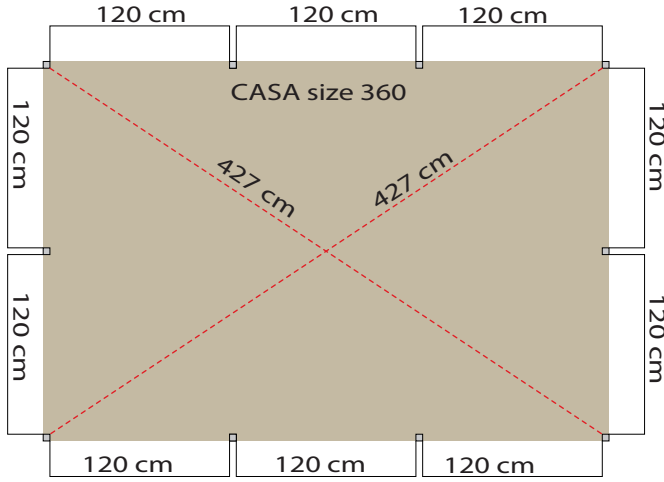

Standard frame -Right side

Standard frame - Front

Standard frame - Left side

Standard frame - Roof

Build up the back side

- ⑮ x 1  CASA 360
- x 2  CASA 480
- x 3  CASA 600
- x 4  CASA 720

3	258 cm		
5	258 cm		
10	152 cm		
11	152 cm		
18	120 cm		

Left side **Center** **Right side**

Left side **Center** **Right side**

④	x 3		CASA 360
	x 4		CASA 480
	x 5		CASA 600
	x 6		CASA 720
⑦	x 3		CASA 360
	x 4		CASA 480
	x 5		CASA 600
	x 6		CASA 720

B	
B9	
C2	
C	
E	
F	
End Cap	

1	209 cm		
4	213 cm		
7	116 cm		

Build up the - Left side

2	236 cm	
7	116 cm	

B9	
C2	
C	
End Cap	

Placement on the floor

17	10 cm 
----	---

B3	
4,5x80	
4,5x120	
EndCap	

Build up the - Roof frame

- ⑧ x 6  CASA 360
- x 8  CASA 480
- x 10  CASA 600
- x 12  CASA 720

8	246 cm		Lock 
----------	--------	--	---

- ⑧ x 4 CASA 360
- ⑧ x 5 CASA 480
- ⑧ x 6 CASA 600
- ⑧ x 7 CASA 720

8	246 cm	
13	34 cm	

10 x 