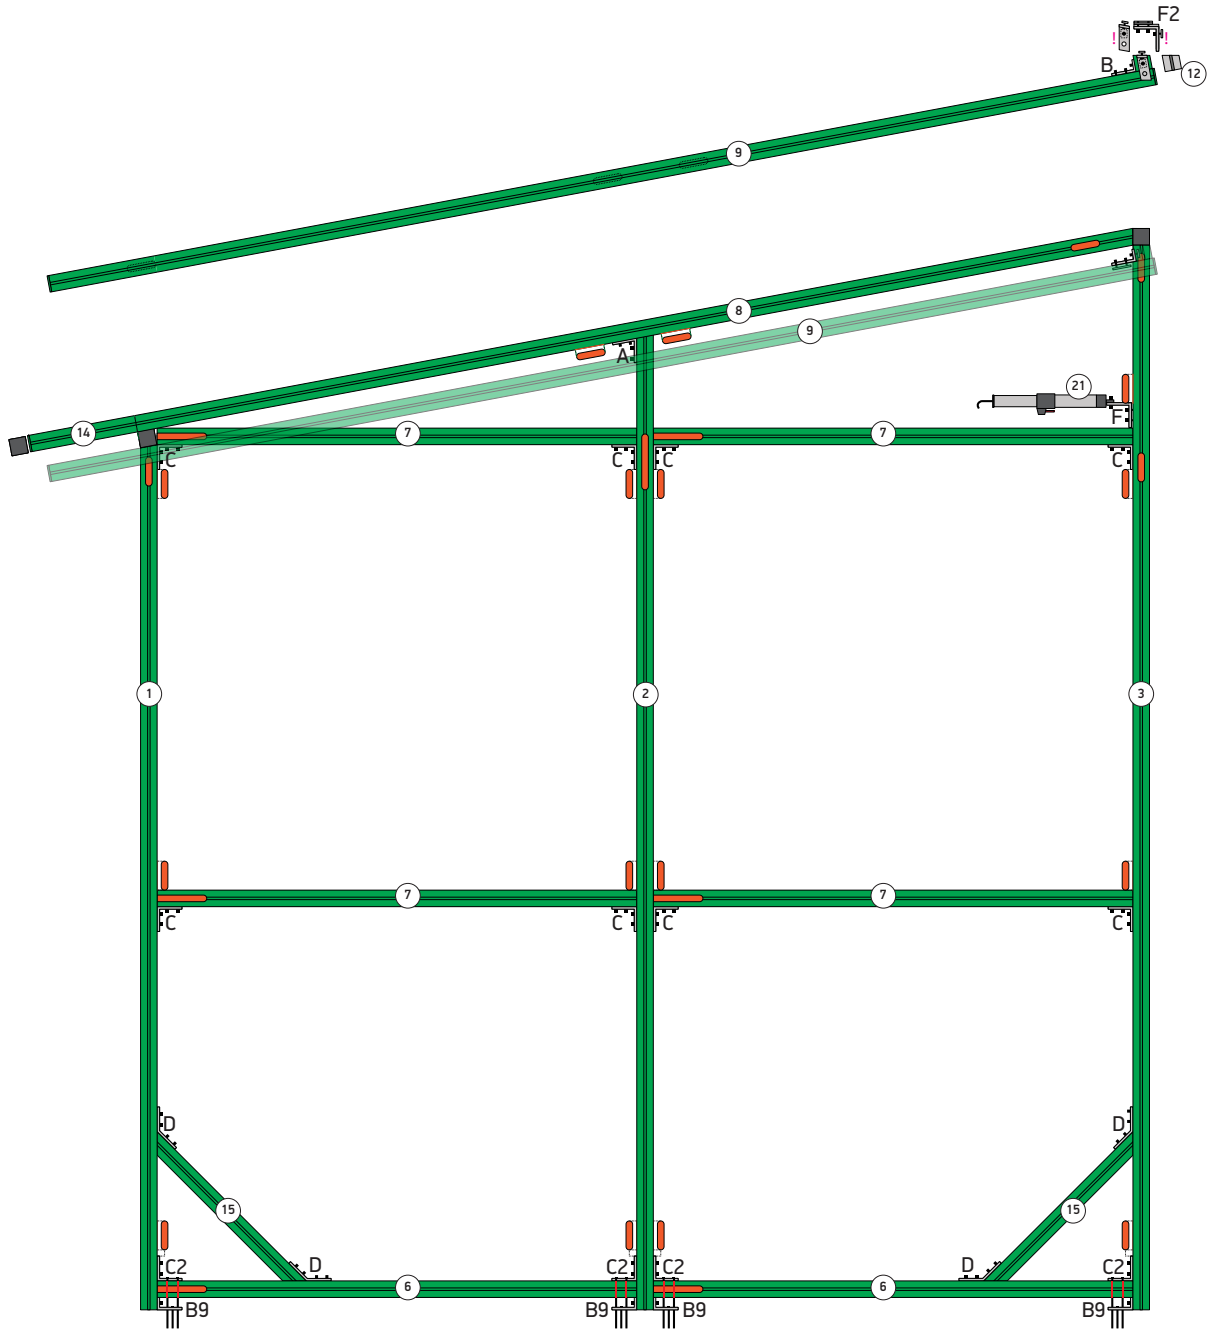

Center section 01 - not included

B	4	
B9	4	
C	7	
C2	4	
E	3	
F	3	
Screw 4,5x80	4	
Screw 4,5x120	8	
EndCap	2	
Lock		

4	213 cm		
5	258 cm		
6	116 cm		
7	116 cm		
8	246 cm		
14	26 cm		

A	1			
B	1		Screw 4,5x80	4 
B2	1		Screw 4,5x120	8 
B9	4		EndCap	1 
C	9		EndCap half	1 
C2	4		Profil	2 
D	2		Lock	1 set 

2	236 cm		
6	116 cm		
7	116 cm		
19	116 cm		
20	116 cm		

B	 1	Screw 4,5x80	 2
B2	 1	Screw 4,5x120	 4
B9	 2	EndCap half	 1
C	 2	Profil	 1
C2	 1	Lock	 1 set

7	116 cm	
19	116 cm	
20	116 cm	

Standard frame - Back side

Standard frame -Right side

Standard frame - Front

Standard frame - Left side

Standard frame - Roof

Build up the back side

- ⑮ x 1  CASA 360
- x 2  CASA 480
- x 3  CASA 600
- x 4  CASA 720

3	258 cm		
5	258 cm		
10	152 cm		
11	152 cm		
18	120 cm		

B9	
C2	
E	
F	
End Cap	

Build up the - Roof

Build up the - Right side

1b	209 cm		B9	
2	236 cm		C2	
7	116 cm		C	
			End Cap	

Build up the - Front

Left side **Center** **Right side**

~40 cm ~40 cm ~40 cm

~40 cm ~40 cm ~40 cm