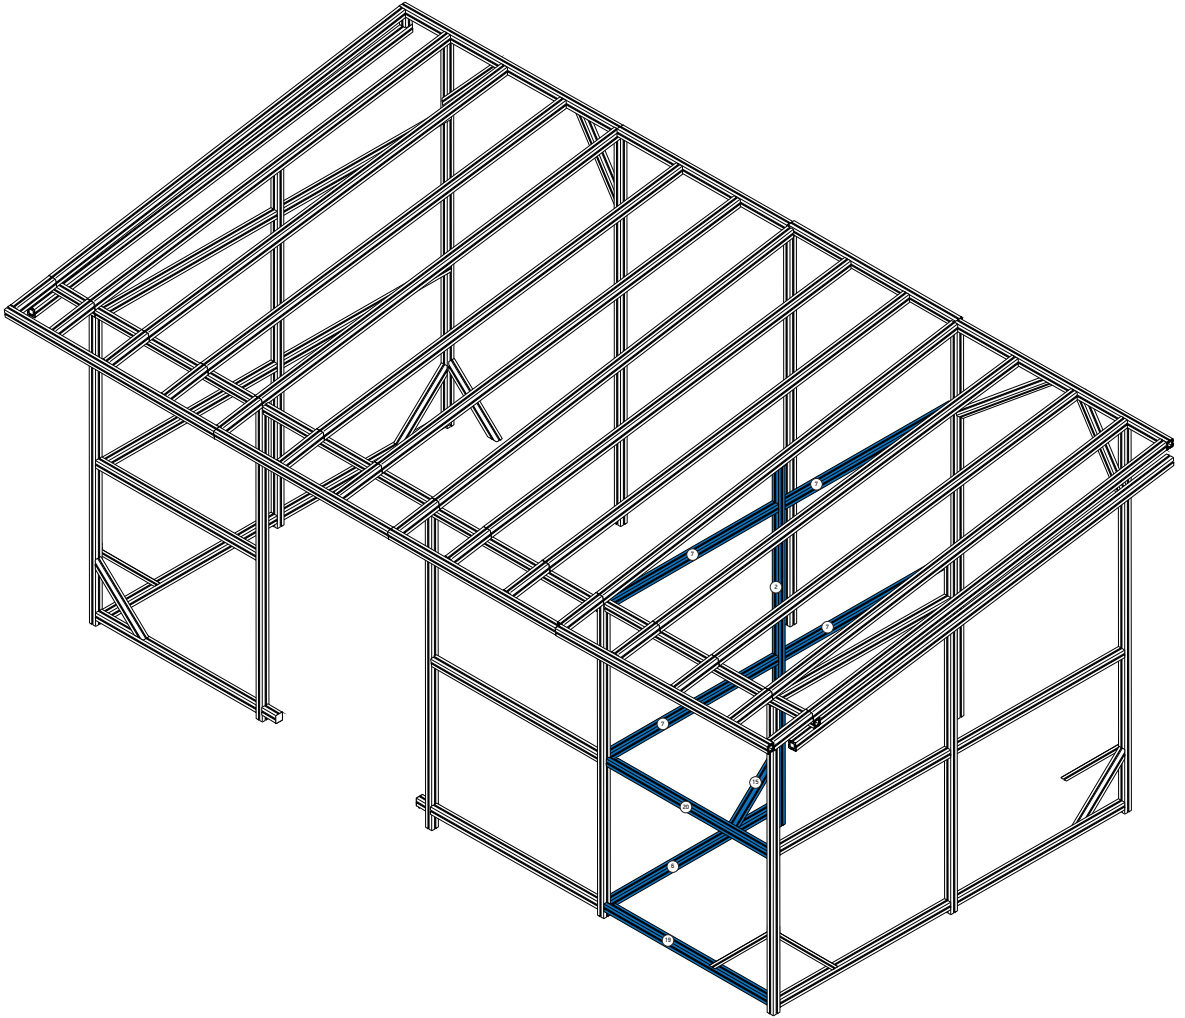

	Gavl L	Gavl R	Center 00
A	1 	1 	
B	6 	6 	4 
B2			
B3			2 
B9	9 	9 	2 
C	18 	18 	2 
C2	6 	6 	2 
D	12 	12 	
E	5 	2 	3 
E2	1 		
F	2 	5 	3 
F2		1 	
Screw 4,5x80	8 	8 	2 
Screw 4,5x120	18 	18 	4 
EndCap	10 	10 	2 
Profil	2 	2 	
Lock			

Center section 01 - not included

B	4	
B9	4	
C	7	
C2	4	
E	3	
F	3	
Screw 4,5x80	4	
Screw 4,5x120	8	
EndCap	2	
Lock		

4	213 cm		
5	258 cm		
6	116 cm		
7	116 cm		
8	246 cm		
14	26 cm		

A	1			
B	1		Screw 4,5x80	4 
B2	1		Screw 4,5x120	8 
B9	4		EndCap	1 
C	9		EndCap half	1 
C2	4		Profil	2 
D	2		Lock	1 set 

Standard frame -Right side

Standard frame - Front

Standard frame - Left side

Standard frame - Roof

Build up the back side

- ⑮ x 1  CASA 360
- x 2  CASA 480
- x 3  CASA 600
- x 4  CASA 720

3	258 cm		
5	258 cm		
10	152 cm		
11	152 cm		
18	120 cm		