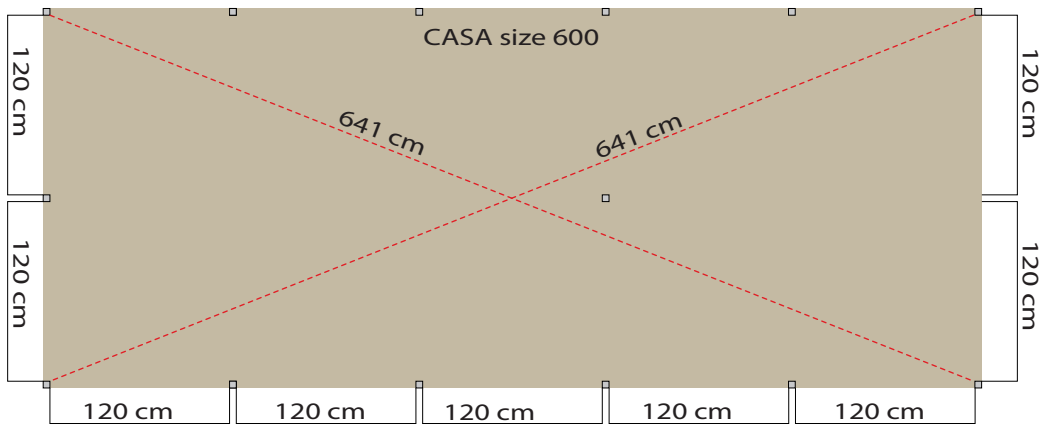

Left side **Center** **Right side**

Left side **Center** **Right side**

④	x 3		CASA 360
	x 4		CASA 480
	x 5		CASA 600
	x 6		CASA 720
⑦	x 3		CASA 360
	x 4		CASA 480
	x 5		CASA 600
	x 6		CASA 720

B	
B9	
C2	
C	
E	
F	
End Cap	

1	209 cm		
4	213 cm		
7	116 cm		

Build up the - Left side

2	236 cm	
7	116 cm	

B9	
C2	
C	
End Cap	

Placement on the floor

17	10 cm 
----	---

B3	
4,5x80	
4,5x120	
EndCap	

Build up the - Roof frame

- ⑧ x 6  CASA 360
- x 8  CASA 480
- x 10  CASA 600
- x 12  CASA 720

8	246 cm		Lock 
----------	--------	--	---

- ⑧ x 4 CASA 360
- ⑧ x 5 CASA 480
- ⑧ x 6 CASA 600
- ⑧ x 7 CASA 720

8	246 cm	
13	34 cm	

10 x 