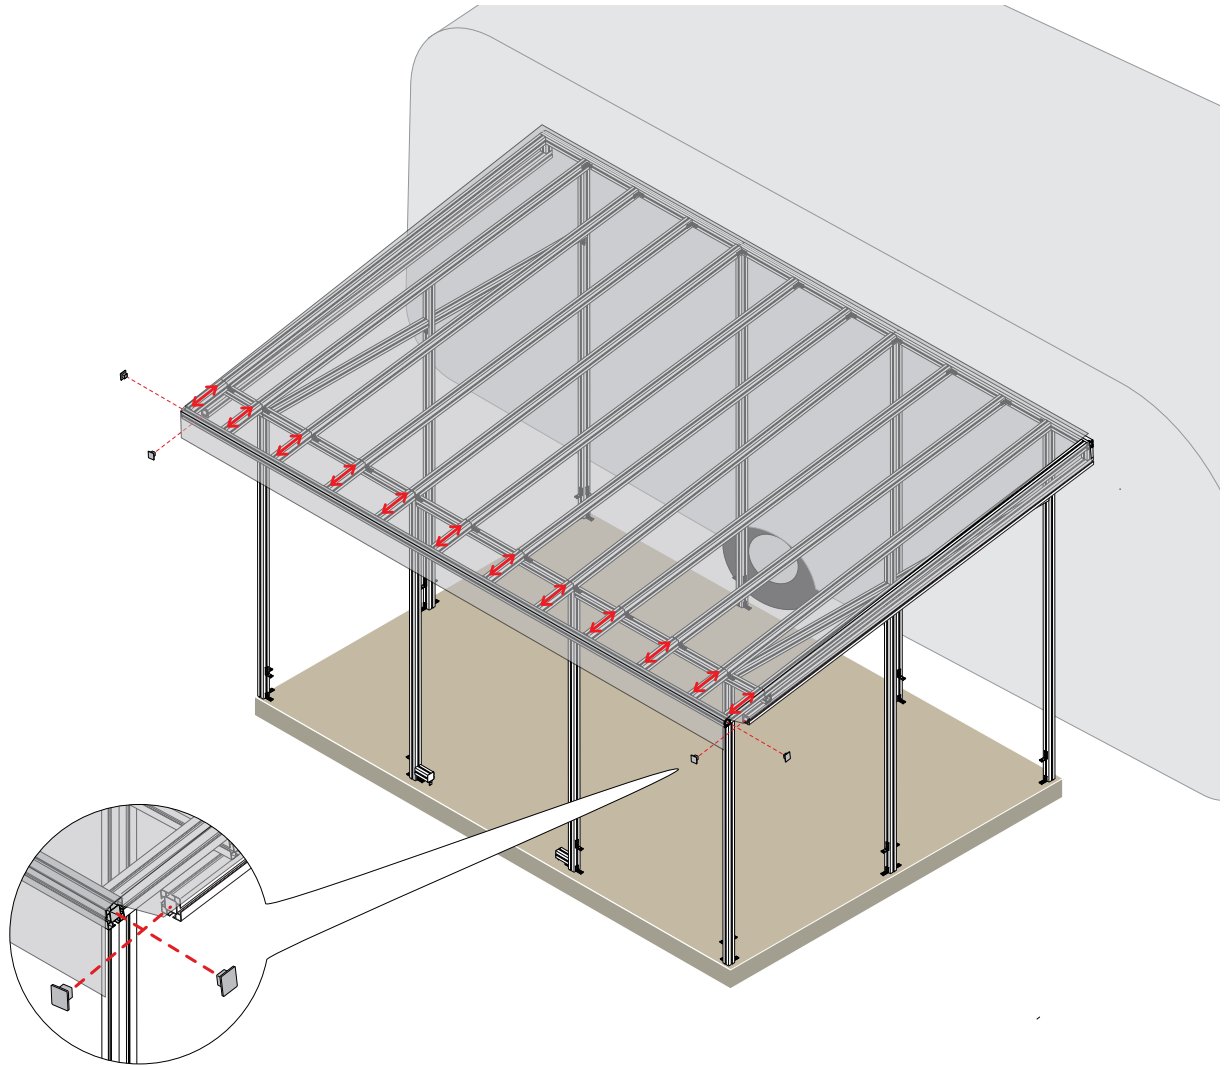

- ⑧ x 6  CASA 360
- x 8  CASA 480
- x 10  CASA 600
- x 12  CASA 720

8	246 cm		Lock 
----------	--------	--	---

- ⑧ x 4 CASA 360
- ⑧ x 5 CASA 480
- ⑧ x 6 CASA 600
- ⑧ x 7 CASA 720

8	246 cm	
13	34 cm	

10 x 

Left side

Right side

- ⑭ x 10  CASA 360
- x 13  CASA 480
- x 16  CASA 600
- x 19  CASA 720

C	
EndCap	

Left side

Right side

10	152 cm	
11	152 cm	
18	120 cm	

Ventilation frame

2 x	
2 x	

E	
F	

Build up the - Center section 01

B	4 
B9	4 
C	7 
C2	4 
E	3 
F	3 
Screw 4,5x80	4 
Screw 4,5x120	8 
EndCap	2 
Lock	

4	213 cm		
5	258 cm		
6	116 cm		
7	116 cm		
8	246 cm		
14	26 cm		

7	116 cm		
19	116 cm		
20	116 cm		