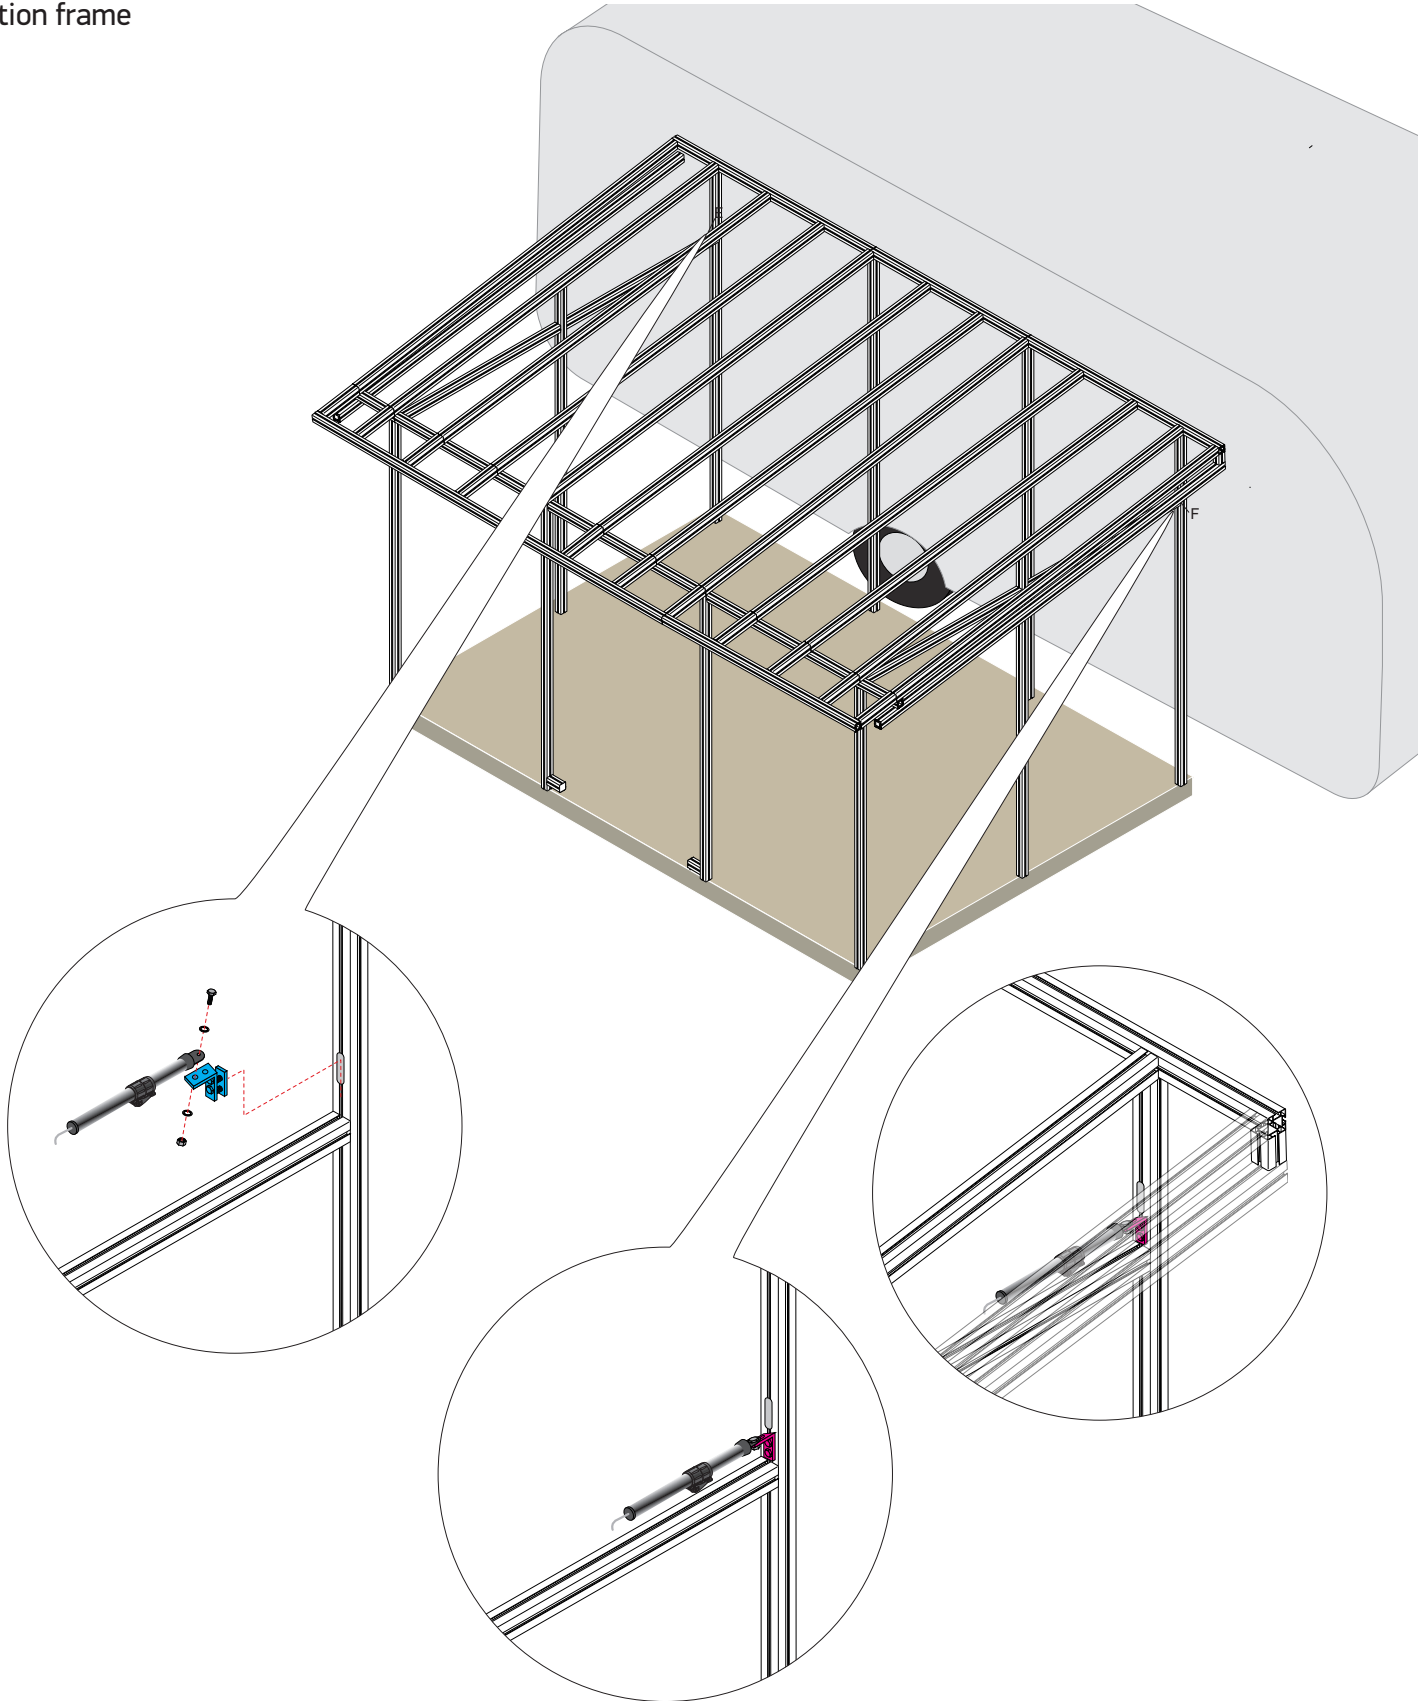

Standard frame -Right side

Standard frame - Front

Standard frame - Left side

Standard frame - Roof

Build up the back side

- ⑮ x 1  CASA 360
- x 2  CASA 480
- x 3  CASA 600
- x 4  CASA 720

3	258 cm		
5	258 cm		
10	152 cm		
11	152 cm		
18	120 cm		

- ⑧ x 6  CASA 360
- x 8  CASA 480
- x 10  CASA 600
- x 12  CASA 720

8	246 cm		Lock 
----------	--------	--	---

- ⑧ x 4 CASA 360
- ⑧ x 5 CASA 480
- ⑧ x 6 CASA 600
- ⑧ x 7 CASA 720

8	246 cm	
13	34 cm	

10 x 

Left side

Right side

- ⑭ x 10  CASA 360
- x 13  CASA 480
- x 16  CASA 600
- x 19  CASA 720

C	
EndCap	

Left side

Right side

10	152 cm	
11	152 cm	
18	120 cm	

Ventilation frame

2 x	
2 x	

E	
F	

Build up the - Center section 01

B	4 
B9	4 
C	7 
C2	4 
E	3 
F	3 
Screw 4,5x80	4 
Screw 4,5x120	8 
EndCap	2 
Lock	

4	213 cm		
5	258 cm		
6	116 cm		
7	116 cm		
8	246 cm		
14	26 cm		

7	116 cm		
19	116 cm		
20	116 cm		