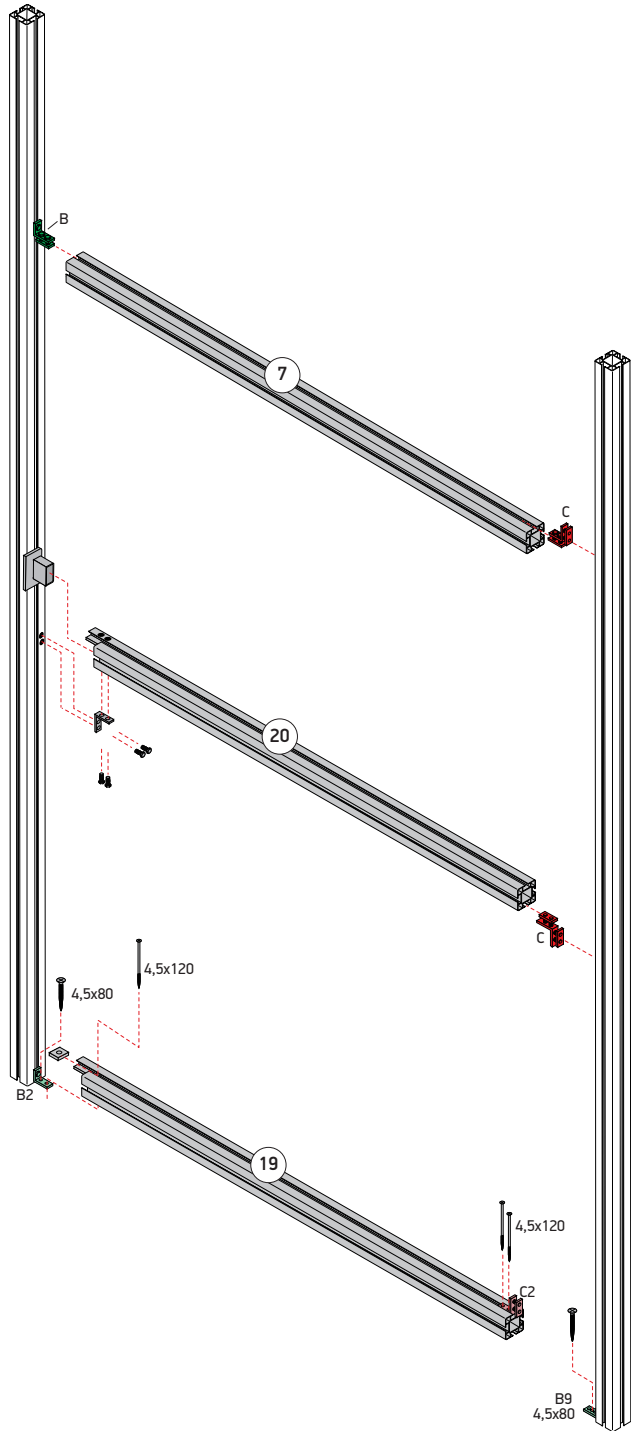

Standard frame -Right side

Standard frame - Front

Standard frame - Left side

Standard frame - Roof

Build up the back side

- ⑮ x 1  CASA 360
- x 2  CASA 480
- x 3  CASA 600
- x 4  CASA 720

3	258 cm		
5	258 cm		
10	152 cm		
11	152 cm		
18	120 cm		

- ⑧ x 6  CASA 360
- x 8  CASA 480
- x 10  CASA 600
- x 12  CASA 720

8	246 cm		Lock 
----------	--------	--	---

- ⑧ x 4 CASA 360
- ⑧ x 5 CASA 480
- ⑧ x 6 CASA 600
- ⑧ x 7 CASA 720

8	246 cm	
13	34 cm	

10 x 

2 x	
2 x	

E	
F	

Build up the - Center section 01

B	4 
B9	4 
C	7 
C2	4 
E	3 
F	3 
Screw 4,5x80	4 
Screw 4,5x120	8 
EndCap	2 
Lock	

4	213 cm		
5	258 cm		
6	116 cm		
7	116 cm		
8	246 cm		
14	26 cm		

7	116 cm		
19	116 cm		
20	116 cm		

B	1	
B2	1	
B9	2	
C	2	
CS	1	
C2	1	
	1	
Screw 4,5x80	2	
Screw 4,5x120	4	
EndCap	1	
P rofil 1190mm	1	

2	236 cm		
6	116 cm		
7	116 cm		
15	51 cm		
19	116 cm		
20	116 cm		

A	1	
B	1	
B2	1	
B9	4	
C	9	
CS	1	
C2		
D	4	
Screw 4,5x80	2	
Screw 4,5x120	4	
EndCap	8	
EndCap	1	
Profil	1	