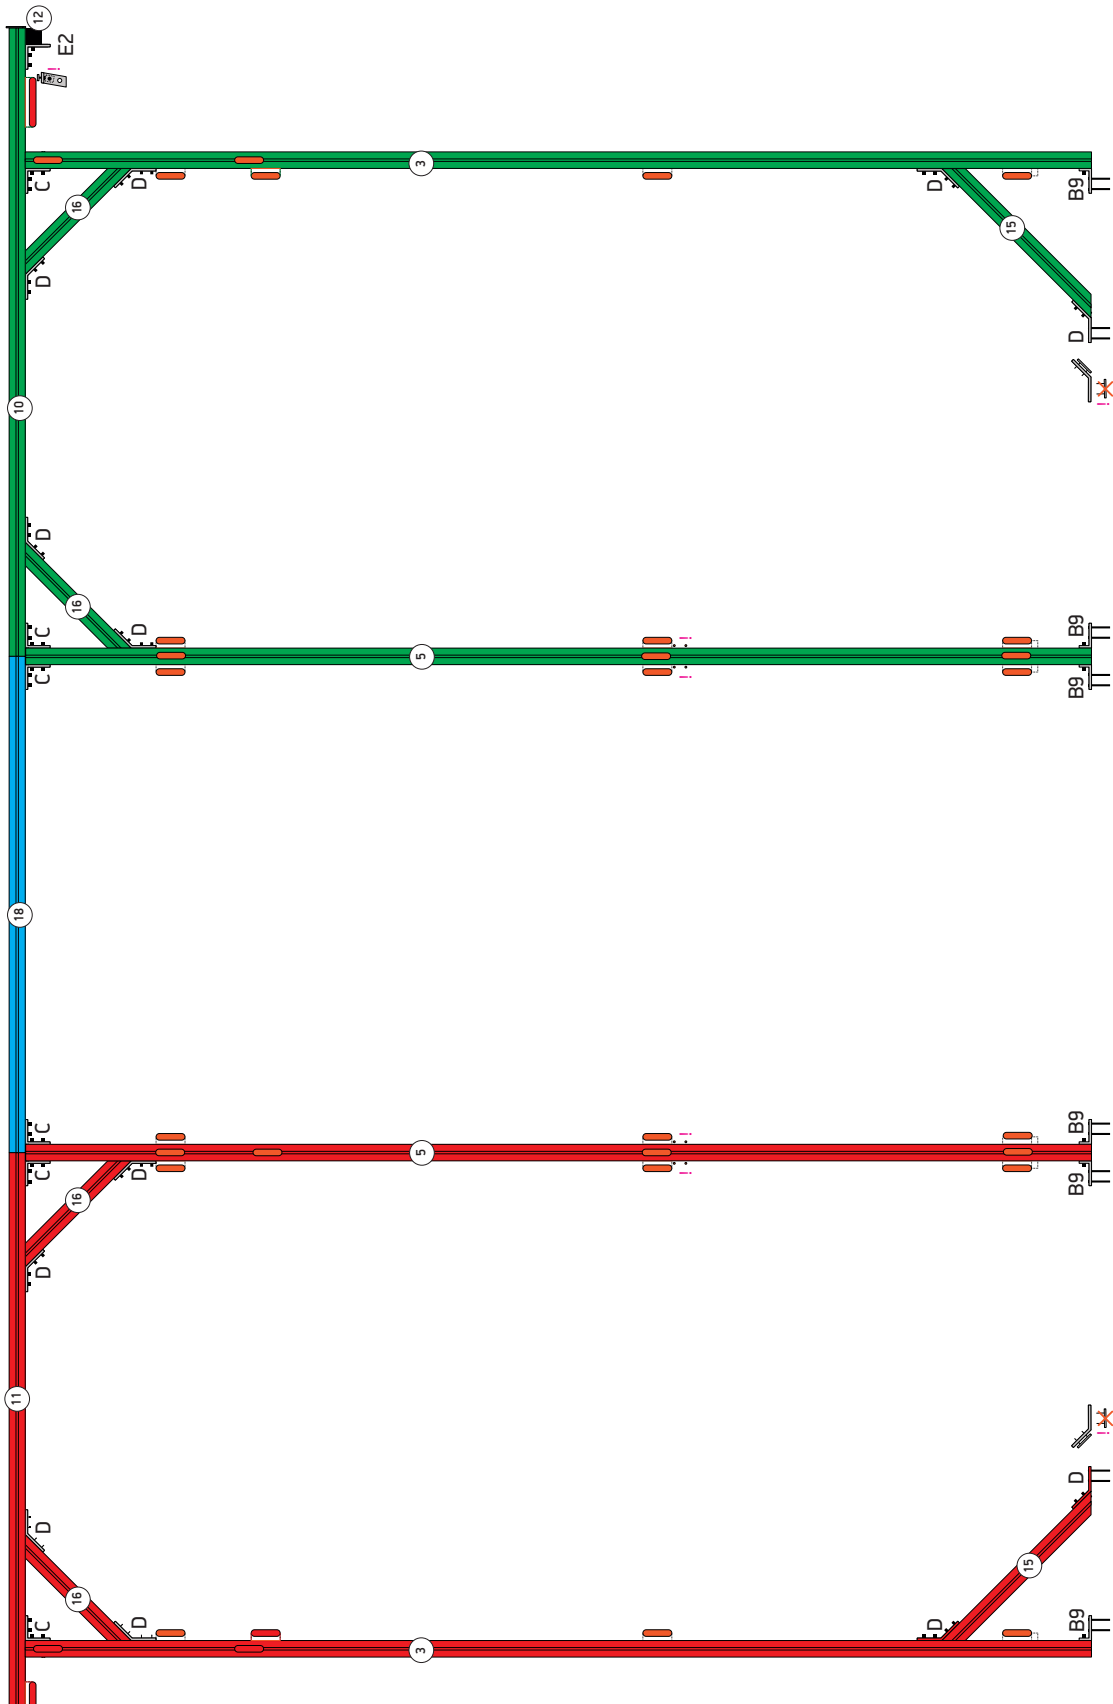

	Gavl L	Gavl R	Center 00
1	1 2090 mm	1 2090 mm	-
2	1 2360 mm	1 2360 mm	-
3	1 2580 mm	1 2580 mm	-
4	1 2130 mm	1 2130 mm	-
5	1 2580 mm	1 2580 mm	-
6	3 1160 mm 4 holes	3 1160 mm 4 holes	-
7	6 1160 mm	6 1160 mm	1 1160 mm
8	5 2460 mm	5 2460 mm	2 2460 mm
9	1 2720 mm	1 2720 mm	-
10	1 130mm connect 1520 mm	1 130mm connect 1520 mm	-
11	1 1520 mm	1 1520 mm	-
12	1 40 mm	1 40 mm	-
13	1 130mm connect 340 mm	1 130mm connect 340 mm	-
14	5 130mm connect 260 mm	5 130mm connect 260 mm	2 130mm connect 260 mm
15	4 45 % 510 mm	4 45 % 510 mm	-
16	2 45 % 360 mm	2 45 % 360 mm	-
17			2 100 mm 2 hole
18			2 130mm connect 1200 mm

Center section 01 - not included

B	4	
B9	4	
C	7	
C2	4	
E	3	
F	3	
Screw 4,5x80	4	
Screw 4,5x120	8	
EndCap	2	
Lock		

4	213 cm		
5	258 cm		
6	116 cm		
7	116 cm		
8	246 cm		
14	26 cm		

A	1			
B	1		Screw 4,5x80	4 
B2	1		Screw 4,5x120	8 
B9	4		EndCap	1 
C	9		EndCap half	1 
C2	4		Profil	2 
D	2		Lock	1 set 

Standard frame -Right side

Standard frame - Front

Standard frame - Left side

Standard frame - Roof

Build up the back side

- ⑮ x 1  CASA 360
- x 2  CASA 480
- x 3  CASA 600
- x 4  CASA 720

3	258 cm		
5	258 cm		
10	152 cm		
11	152 cm		
18	120 cm		

Left side **Center** **Right side**

Left side **Center** **Right side**

④	x 3		CASA 360
	x 4		CASA 480
	x 5		CASA 600
	x 6		CASA 720
⑦	x 3		CASA 360
	x 4		CASA 480
	x 5		CASA 600
	x 6		CASA 720

B	
B9	
C2	
C	
E	
F	
End Cap	