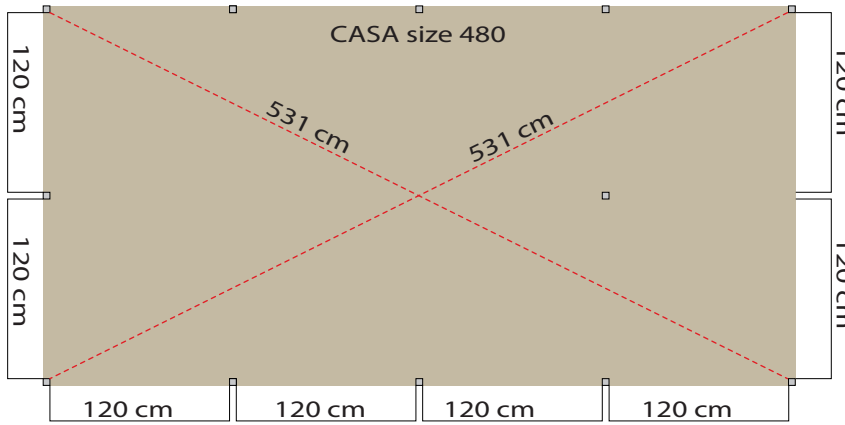

Left side **Center** **Right side**

Left side **Center** **Right side**

④	x 3		CASA 360
	x 4		CASA 480
	x 5		CASA 600
	x 6		CASA 720
⑦	x 3		CASA 360
	x 4		CASA 480
	x 5		CASA 600
	x 6		CASA 720

B	
B9	
C2	
C	
E	
F	
End Cap	

1	209 cm		
4	213 cm		
7	116 cm		

Build up the - Left side

2	236 cm	
7	116 cm	

B9	
C2	
C	
End Cap	

Placement on the floor

17	10 cm 
----	---

B3	
4,5x80	
4,5x120	
EndCap	

Build up the - Roof frame

- ⑧ x 6  CASA 360
- x 8  CASA 480
- x 10  CASA 600
- x 12  CASA 720

8	246 cm		Lock 
----------	--------	--	---

- ⑧ x 4 CASA 360
- ⑧ x 5 CASA 480
- ⑧ x 6 CASA 600
- ⑧ x 7 CASA 720

8	246 cm	
13	34 cm	

10 x 