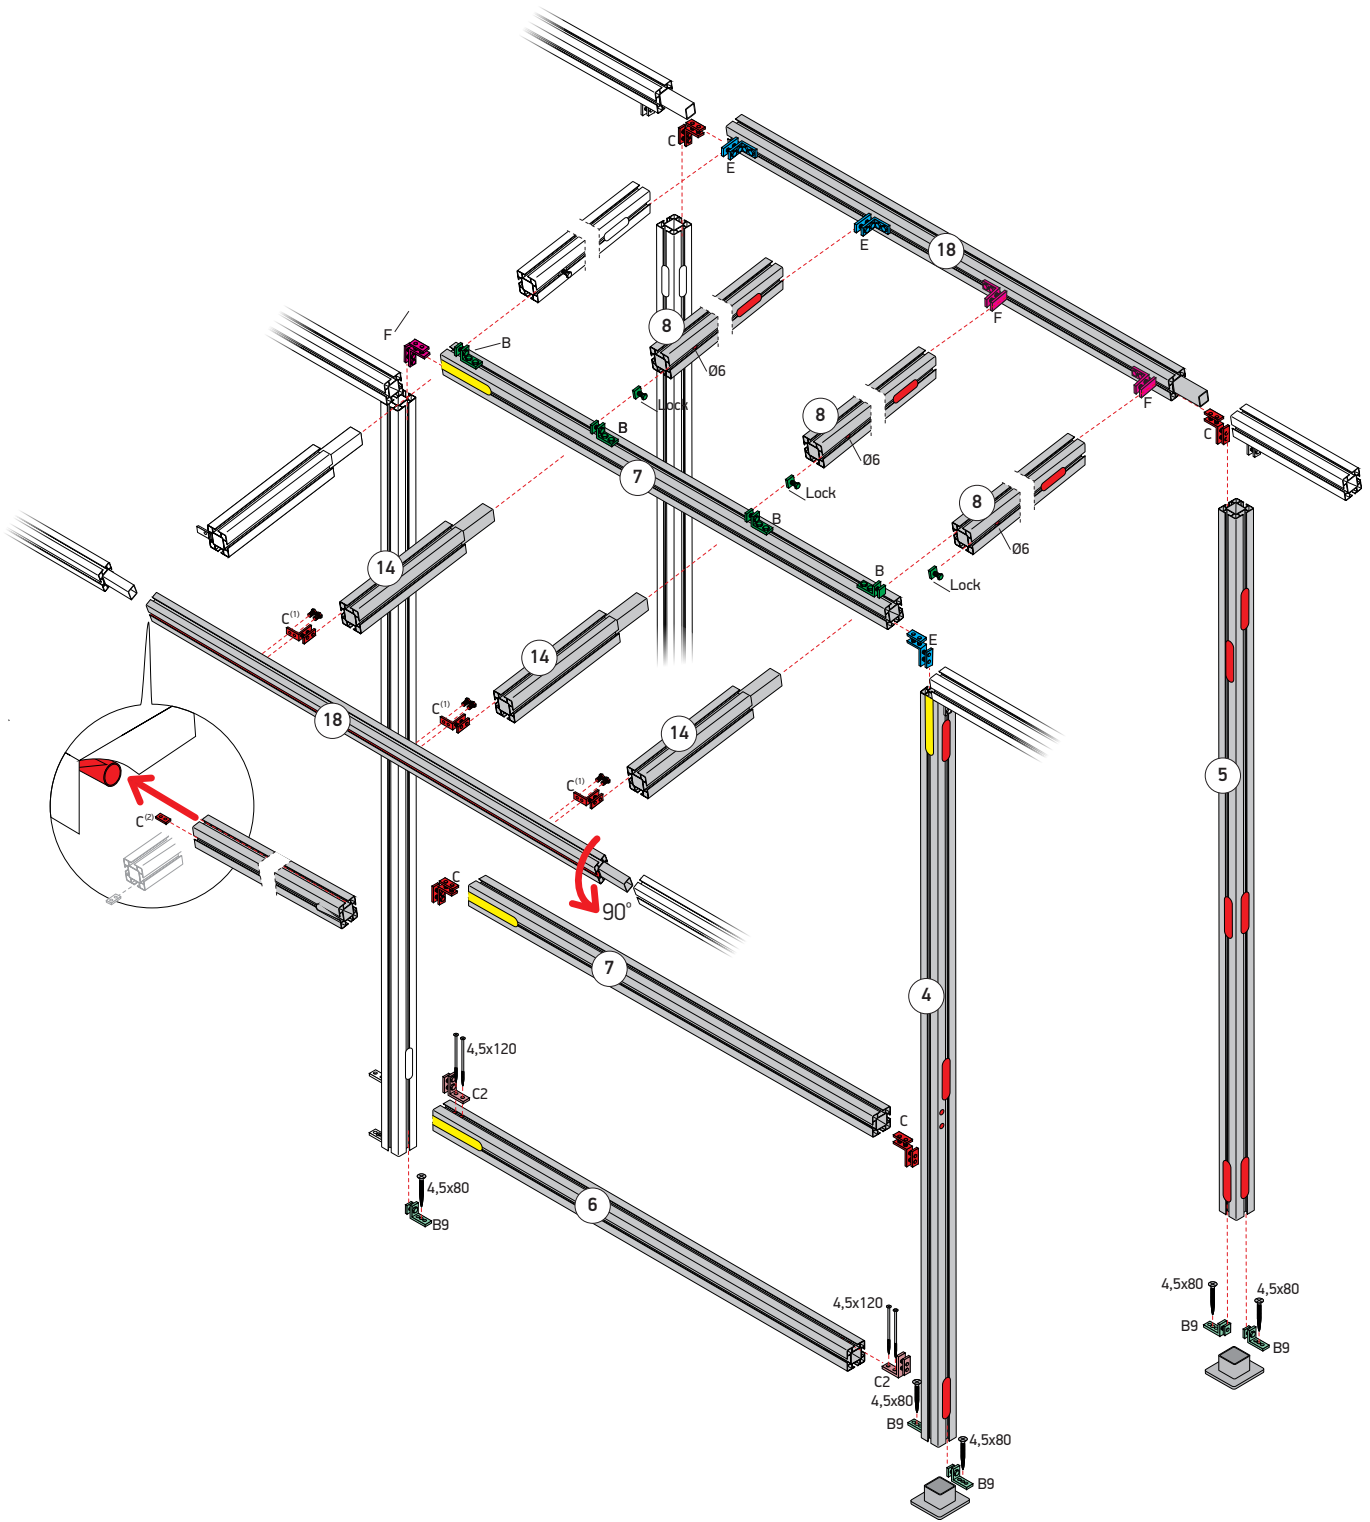

Left side

Right side

- ⑭ x 10  CASA 360
- x 13  CASA 480
- x 16  CASA 600
- x 19  CASA 720

C	
EndCap	

Left side

Right side

10	152 cm	
11	152 cm	
18	120 cm	

Ventilation frame

2 x	
2 x	

E	
F	

Build up the - Center section 01

B	4 
B9	4 
C	7 
C2	4 
E	3 
F	3 
Screw 4,5x80	4 
Screw 4,5x120	8 
EndCap	2 
Lock	

4	213 cm		
5	258 cm		
6	116 cm		
7	116 cm		
8	246 cm		
14	26 cm		

7	116 cm		
19	116 cm		
20	116 cm		

B	1	
B2	1	
B9	2	
C	2	
CS	1	
C2	1	
	1	
Screw 4,5x80	2	
Screw 4,5x120	4	
EndCap	1	
P rofil 1190mm	1	

2	236 cm		
6	116 cm		
7	116 cm		
15	51 cm		
19	116 cm		
20	116 cm		

A	1	
B	1	
B2	1	
B9	4	
C	9	
CS	1	
C2		
D	4	
Screw 4,5x80	2	
Screw 4,5x120	4	
EndCap	8	
EndCap	1	
Profil	1	