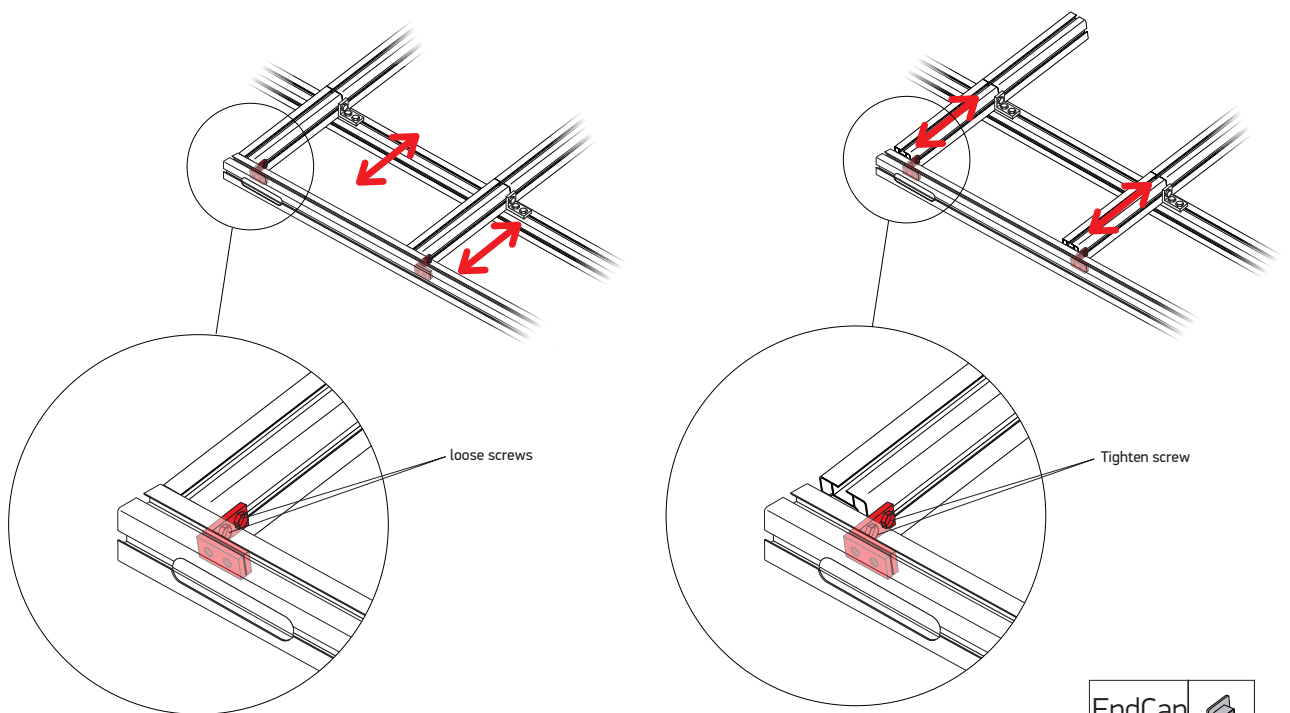

- ⑧ x 6  CASA 360
- x 8  CASA 480
- x 10  CASA 600
- x 12  CASA 720

8	246 cm		Lock 
----------	--------	--	---

- ⑧ x 4 CASA 360
- ⑧ x 5 CASA 480
- ⑧ x 6 CASA 600
- ⑧ x 7 CASA 720

8	246 cm	
13	34 cm	

10 x 

Left side

Right side

- ⑭ x 10  CASA 360
- x 13  CASA 480
- x 16  CASA 600
- x 19  CASA 720

C	
EndCap	

Left side

Right side

10	152 cm	
11	152 cm	
18	120 cm	

Ventilation frame

2 x	
2 x	

E	
F	

Build up the - Center section 01

B	4 
B9	4 
C	7 
C2	4 
E	3 
F	3 
Screw 4,5x80	4 
Screw 4,5x120	8 
EndCap	2 
Lock	

4	213 cm		
5	258 cm		
6	116 cm		
7	116 cm		
8	246 cm		
14	26 cm		

7	116 cm		
19	116 cm		
20	116 cm		

B	1	
B2	1	
B9	2	
C	2	
CS	1	
C2	1	
	1	
Screw 4,5x80	2	
Screw 4,5x120	4	
EndCap	1	
P rofil 1190mm	1	

2	236 cm		
6	116 cm		
7	116 cm		
15	51 cm		
19	116 cm		
20	116 cm		

A	1	
B	1	
B2	1	
B9	4	
C	9	
CS	1	
C2		
D	4	
Screw 4,5x80	2	
Screw 4,5x120	4	
EndCap	8	
EndCap	1	
Profil	1	