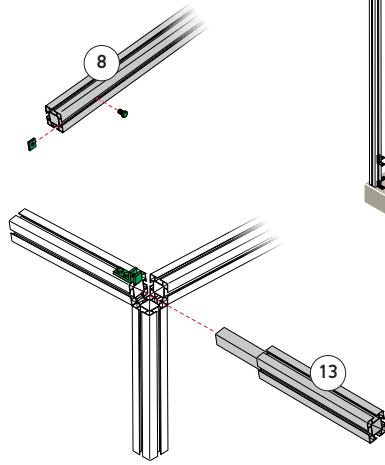

Left side **Center** **Right side**

Left side **Center** **Right side**

④	x 3		CASA 360
	x 4		CASA 480
	x 5		CASA 600
	x 6		CASA 720
⑦	x 3		CASA 360
	x 4		CASA 480
	x 5		CASA 600
	x 6		CASA 720

B	
B9	
C2	
C	
E	
F	
End Cap	

1	209 cm		
4	213 cm		
7	116 cm		

Build up the - Left side

2	236 cm	
7	116 cm	

B9	
C2	
C	
End Cap	

Placement on the floor

17	10 cm 
----	---

B3	
4,5x80	
4,5x120	
EndCap	

Build up the - Roof frame

- ⑧ x 6  CASA 360
- x 8  CASA 480
- x 10  CASA 600
- x 12  CASA 720

8	246 cm		Lock 
----------	--------	--	---

- ⑧ x 4 CASA 360
- ⑧ x 5 CASA 480
- ⑧ x 6 CASA 600
- ⑧ x 7 CASA 720

8	246 cm	
13	34 cm	

10 x 

2 x	
2 x	

E	
F	

Build up the - Center section 01

B	4 
B9	4 
C	7 
C2	4 
E	3 
F	3 
Screw 4,5x80	4 
Screw 4,5x120	8 
EndCap	2 
Lock	

4	213 cm		
5	258 cm		
6	116 cm		
7	116 cm		
8	246 cm		
14	26 cm		

7	116 cm		
19	116 cm		
20	116 cm		