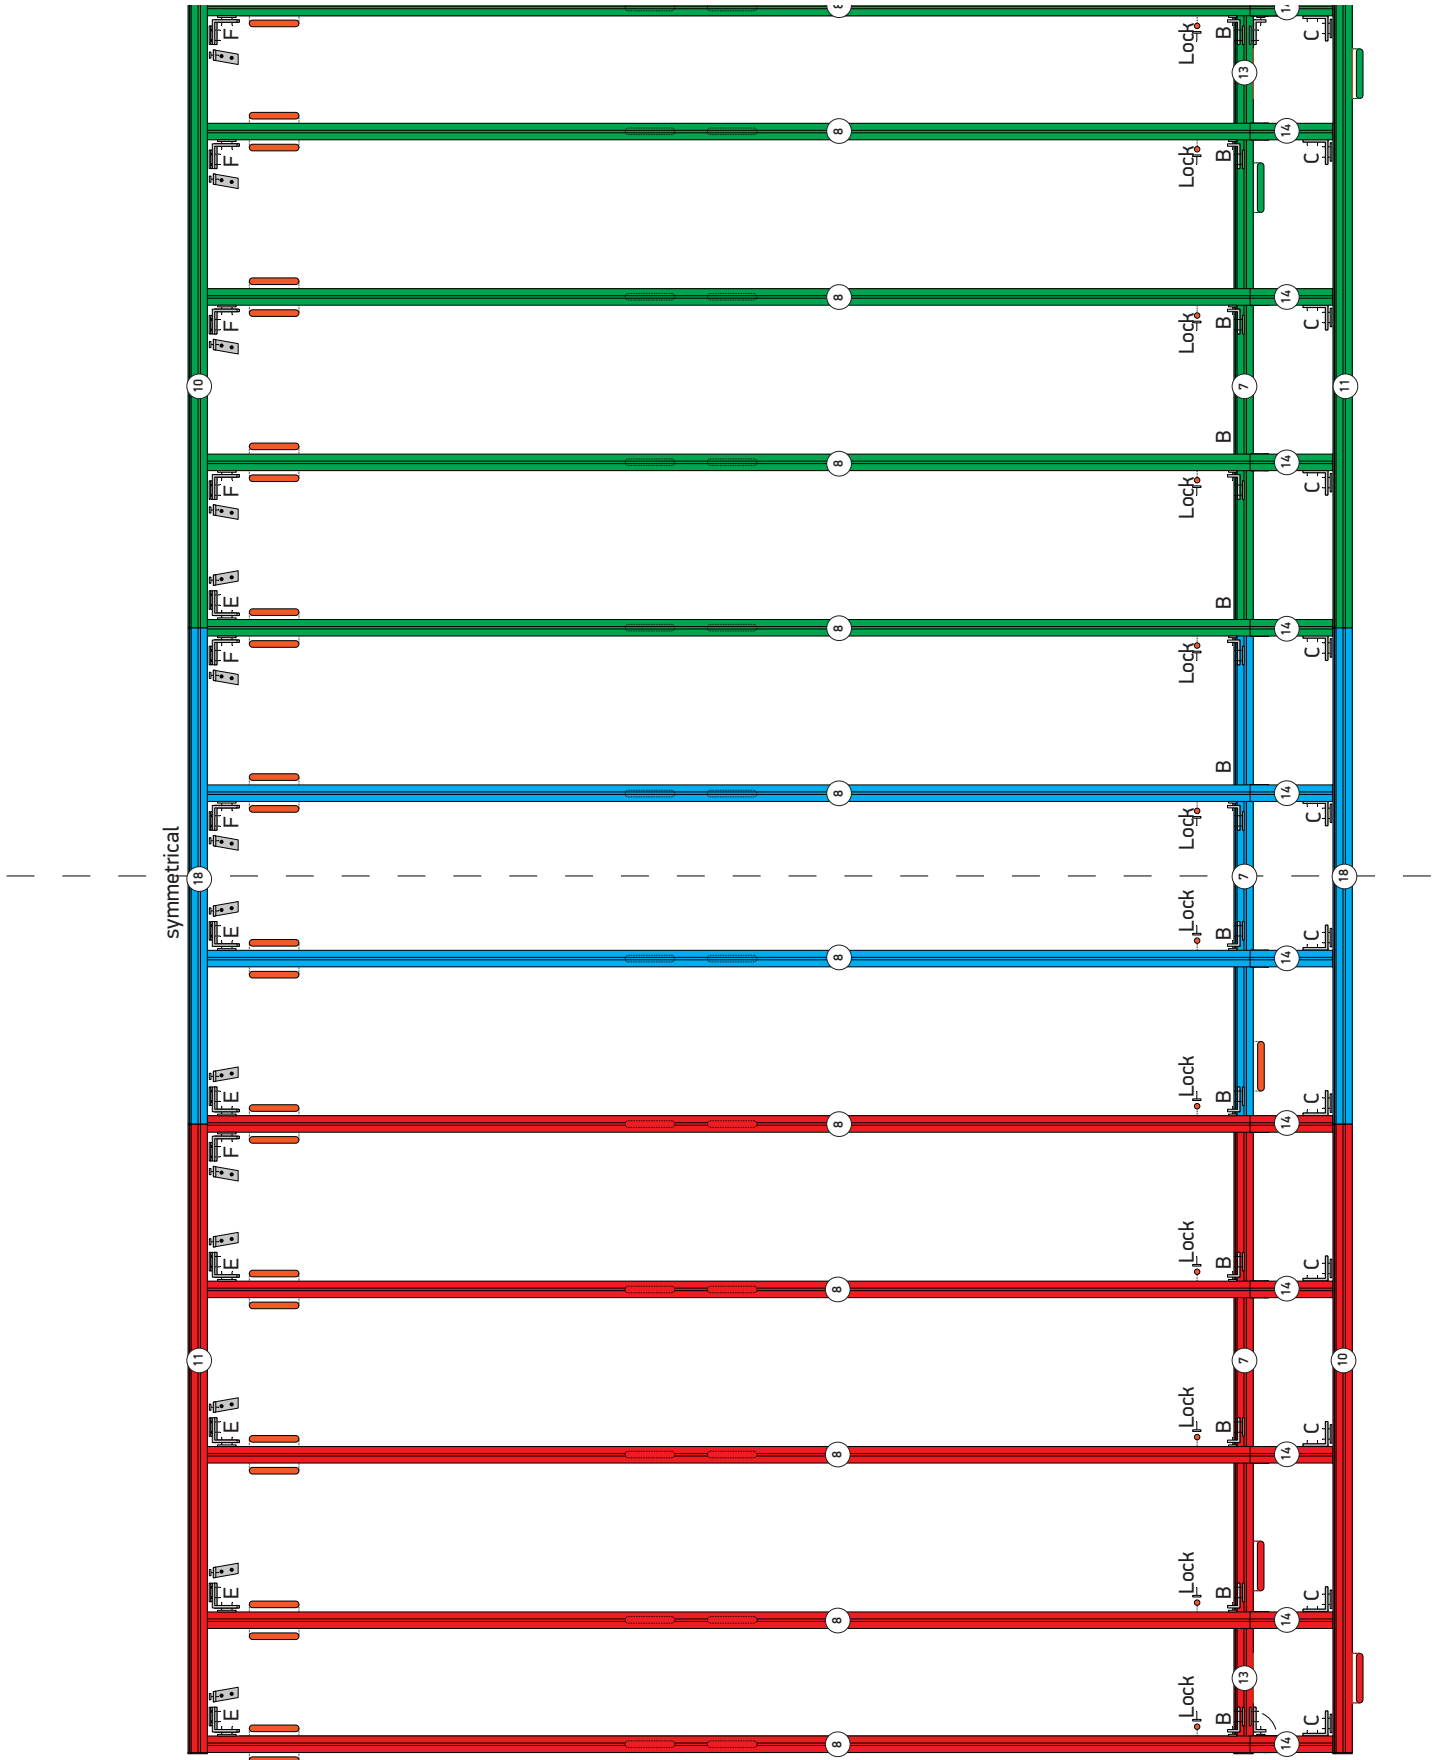

	Gavl L	Gavl R	Center 00
1	1 2090 mm	1 2090 mm	-
2	1 2360 mm	1 2360 mm	-
3	1 2580 mm	1 2580 mm	-
4	1 2130 mm	1 2130 mm	-
5	1 2580 mm	1 2580 mm	-
6	3 1160 mm 4 holes	3 1160 mm 4 holes	-
7	6 1160 mm	6 1160 mm	1 1160 mm
8	5 2460 mm	5 2460 mm	2 2460 mm
9	1 2720 mm	1 2720 mm	-
10	1 130mm connect 1520 mm	1 130mm connect 1520 mm	-
11	1 1520 mm	1 1520 mm	-
12	1 40 mm	1 40 mm	-
13	1 130mm connect 340 mm	1 130mm connect 340 mm	-
14	5 130mm connect 260 mm	5 130mm connect 260 mm	2 130mm connect 260 mm
15	4 45 % 510 mm	4 45 % 510 mm	-
16	2 45 % 360 mm	2 45 % 360 mm	-
17			2 100 mm 2 hole
18			2 130mm connect 1200 mm

Standard frame -Right side

Standard frame - Front

Standard frame - Left side

Standard frame - Roof

Build up the back side

- ⑮ x 1  CASA 360
- x 2  CASA 480
- x 3  CASA 600
- x 4  CASA 720

3	258 cm		
5	258 cm		
10	152 cm		
11	152 cm		
18	120 cm		

B9	
C2	
E	
F	
End Cap	

Build up the - Roof

Build up the - Right side

1b	209 cm		B9	
2	236 cm		C2	
7	116 cm		C	
			End Cap	

Build up the - Front

Left side **Center** **Right side**

~40 cm ~40 cm ~40 cm

~40 cm ~40 cm ~40 cm

Left side **Center** **Right side**

Left side **Center** **Right side**

④	x 3		CASA 360
	x 4		CASA 480
	x 5		CASA 600
	x 6		CASA 720
⑦	x 3		CASA 360
	x 4		CASA 480
	x 5		CASA 600
	x 6		CASA 720

B	
B9	
C2	
C	
E	
F	
End Cap	