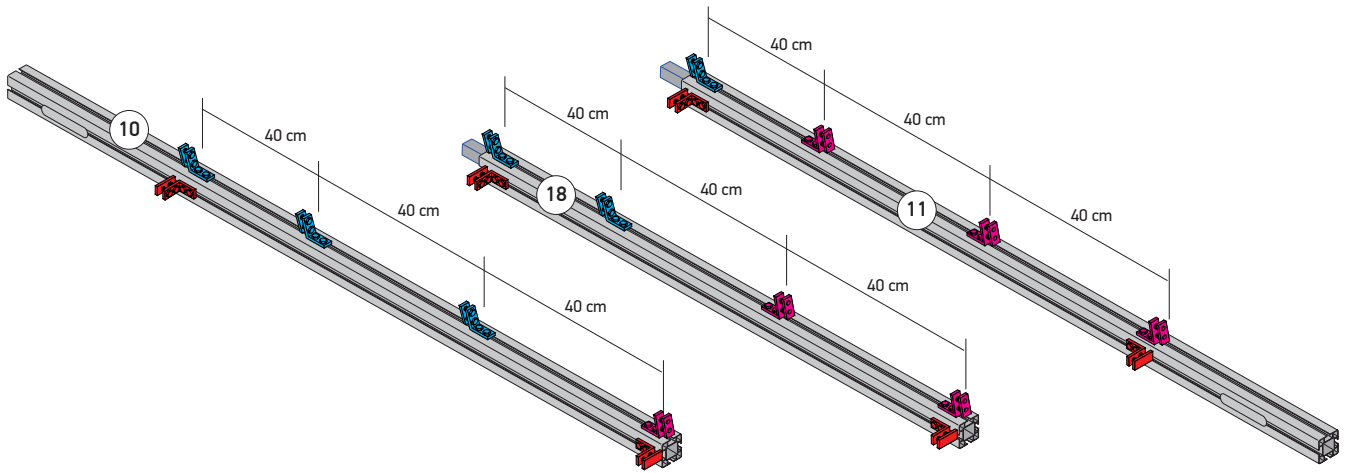

2	236 cm		
6	116 cm		
7	116 cm		
19	116 cm		
20	116 cm		

B	 1	Screw 4,5x80	 2
B2	 1	Screw 4,5x120	 4
B9	 2	EndCap half	 1
C	 2	Profil	 1
C2	 1	Lock	 1 set

7	116 cm	
19	116 cm	
20	116 cm	

Standard frame - Back side

Standard frame -Right side

Standard frame - Front

Standard frame - Left side

Standard frame - Roof

Build up the back side

- ⑮ x 1  CASA 360
- x 2  CASA 480
- x 3  CASA 600
- x 4  CASA 720

3	258 cm		
5	258 cm		
10	152 cm		
11	152 cm		
18	120 cm		

B9	
C2	
E	
F	
End Cap	

Build up the - Roof

Build up the - Right side

1b	209 cm		B9	
2	236 cm		C2	
7	116 cm		C	
			End Cap	

Build up the - Front

Left side **Center** **Right side**

~40 cm ~40 cm ~40 cm

~40 cm ~40 cm ~40 cm