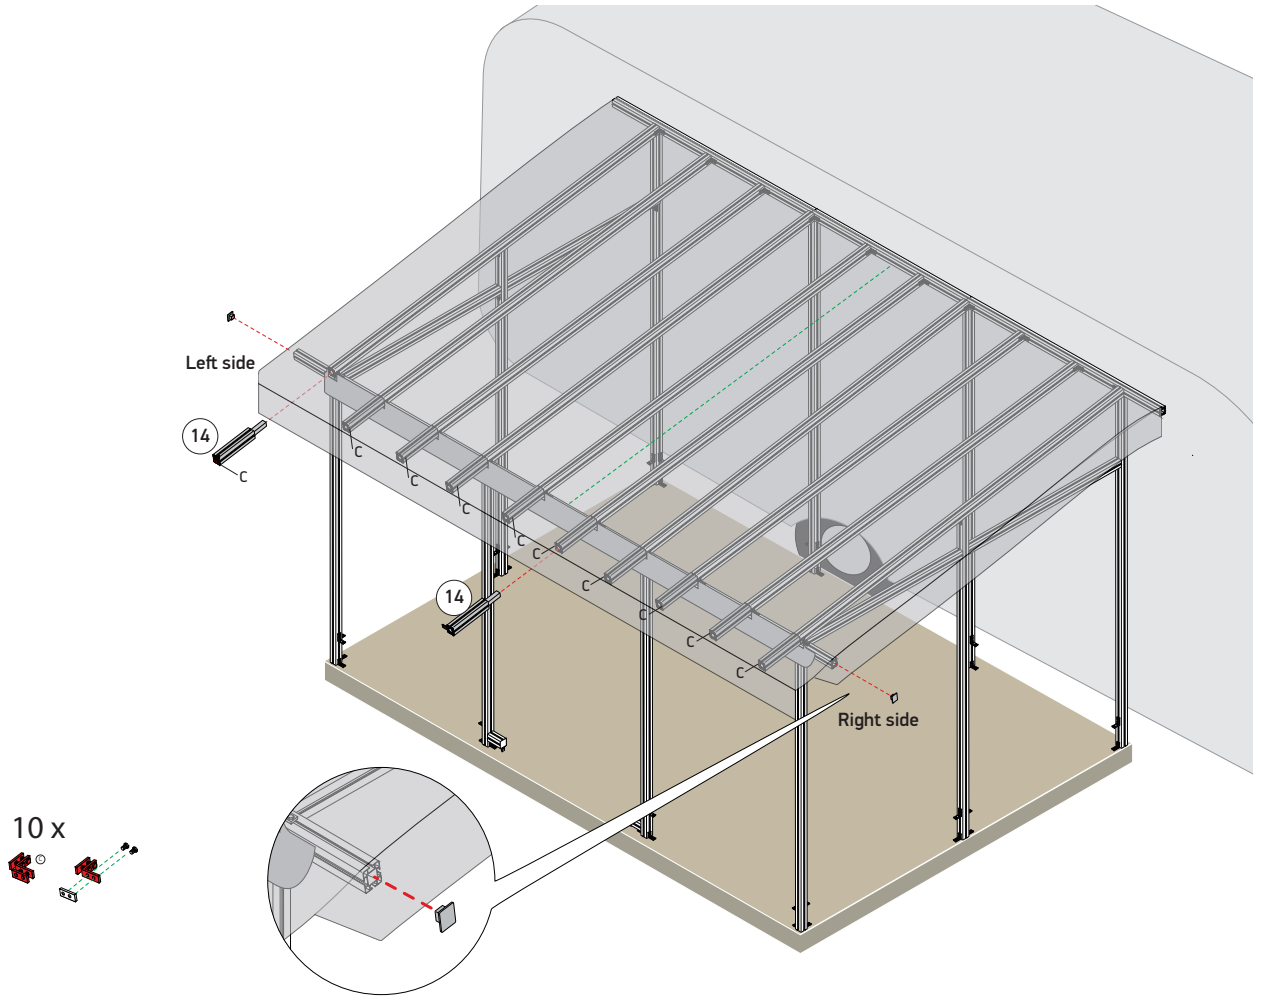

1	209 cm		
4	213 cm		
7	116 cm		

Build up the - Left side

2	236 cm	
7	116 cm	

B9	
C2	
C	
End Cap	

Placement on the floor

17	10 cm 
----	---

B3	
4,5x80	
4,5x120	
EndCap	

Build up the - Roof frame

- ⑧ x 6  CASA 360
- x 8  CASA 480
- x 10  CASA 600
- x 12  CASA 720

8	246 cm		Lock 
----------	--------	--	---

- ⑧ x 4 CASA 360
- ⑧ x 5 CASA 480
- ⑧ x 6 CASA 600
- ⑧ x 7 CASA 720

8	246 cm	
13	34 cm	

10 x 

Left side

Right side

- ⑭ x 10  CASA 360
- x 13  CASA 480
- x 16  CASA 600
- x 19  CASA 720

C	
EndCap	

Left side

Right side

10	152 cm	
11	152 cm	
18	120 cm	

Ventilation frame

2 x	
2 x	

E	
F	

Build up the - Center section 01

B	4 
B9	4 
C	7 
C2	4 
E	3 
F	3 
Screw 4,5x80	4 
Screw 4,5x120	8 
EndCap	2 
Lock	

4	213 cm		
5	258 cm		
6	116 cm		
7	116 cm		
8	246 cm		
14	26 cm		

7	116 cm		
19	116 cm		
20	116 cm		