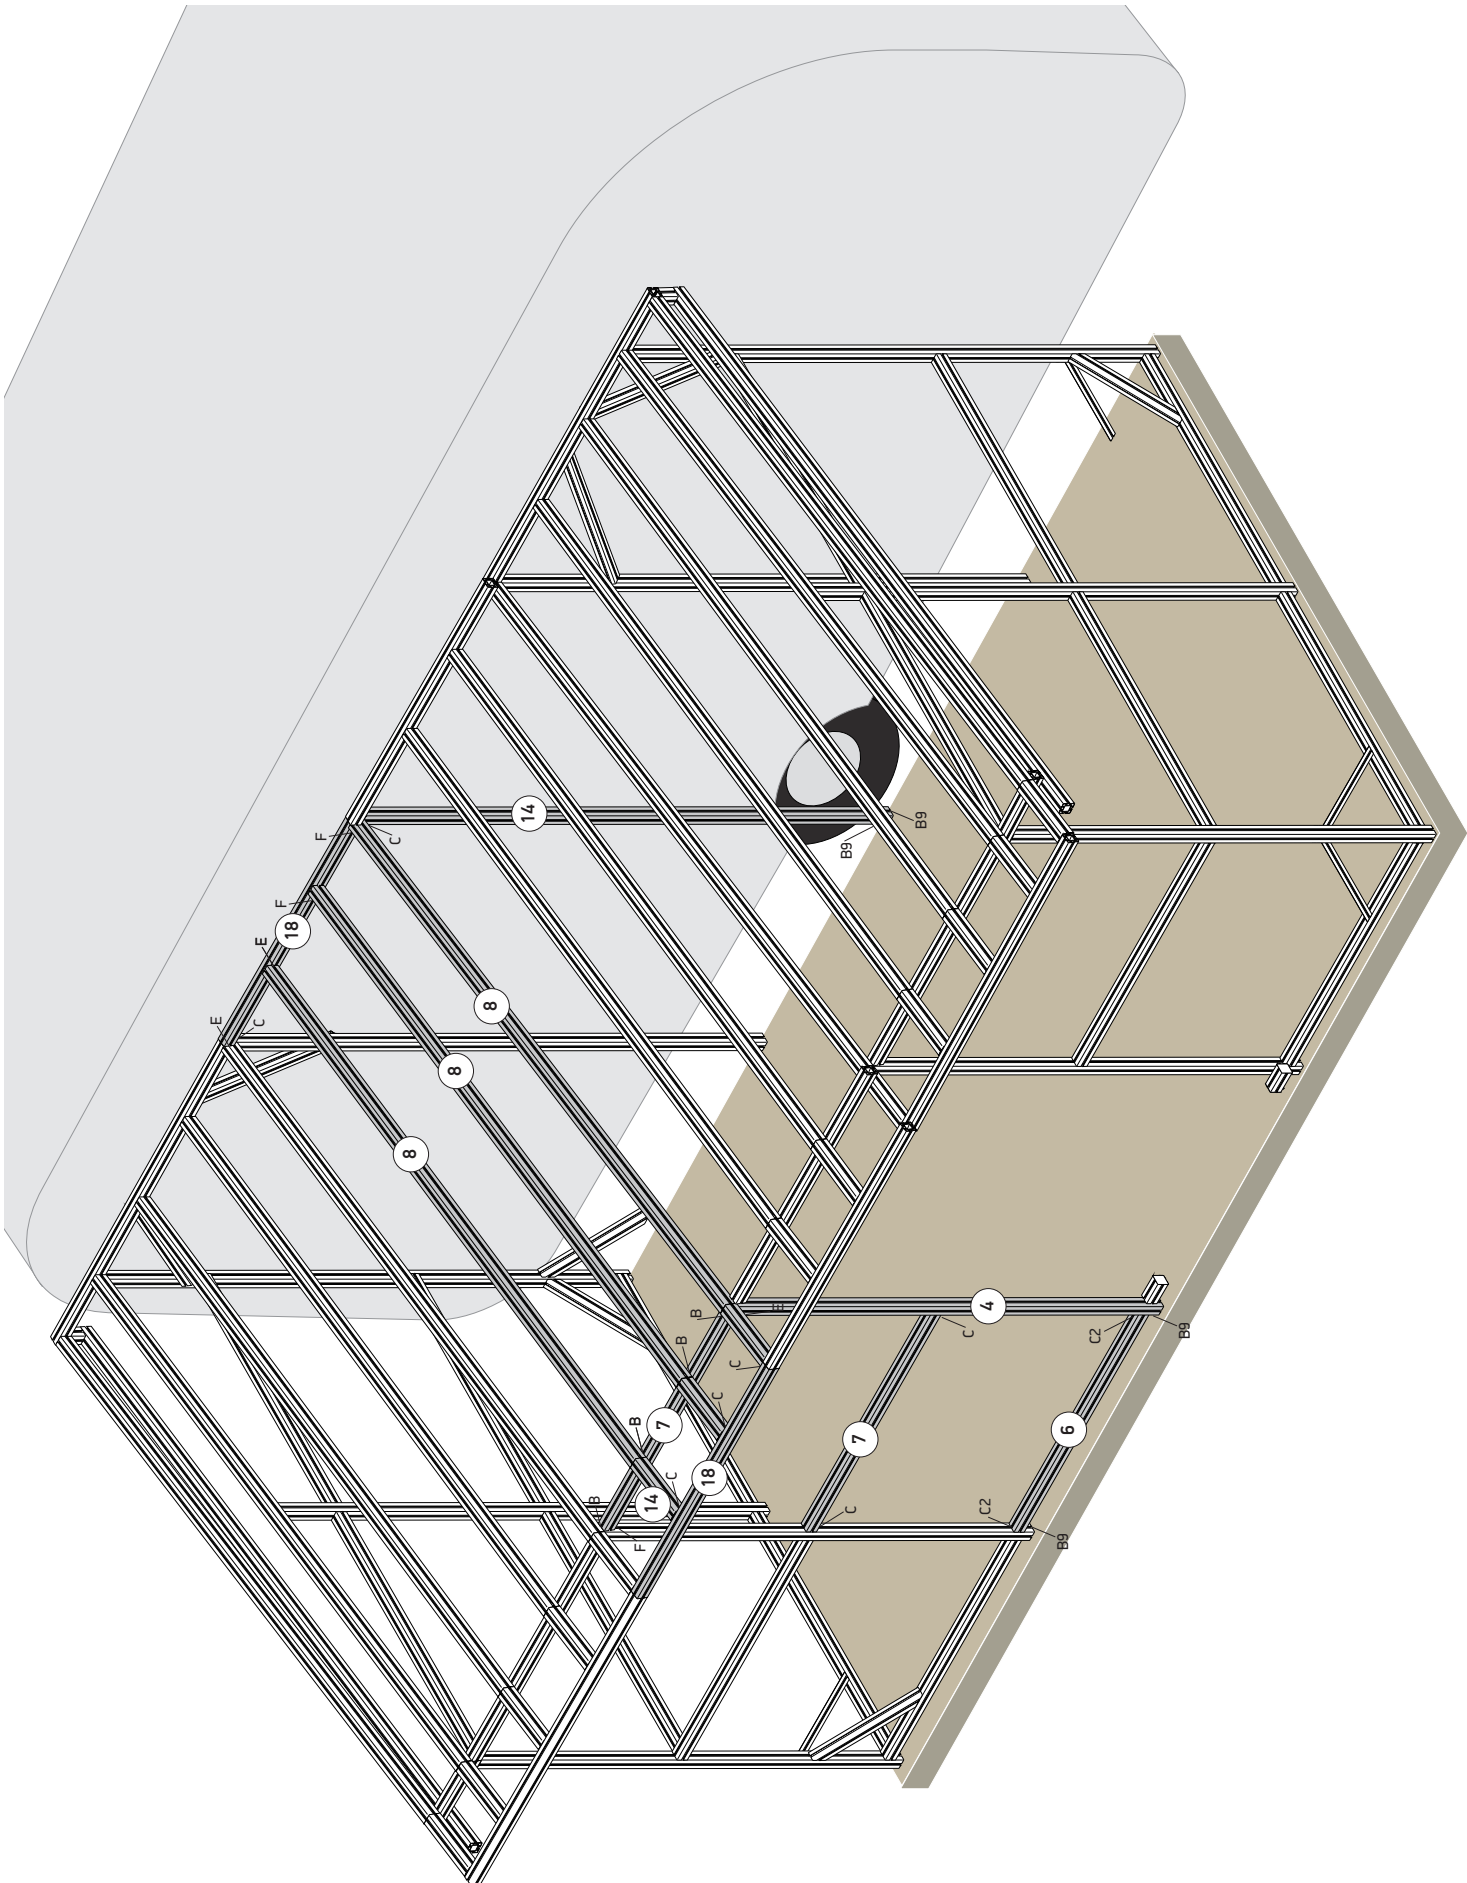

- ⑧ x 6  CASA 360
- x 8  CASA 480
- x 10  CASA 600
- x 12  CASA 720

8	246 cm		Lock 
----------	--------	--	---

- ⑧ x 4 CASA 360
- ⑧ x 5 CASA 480
- ⑧ x 6 CASA 600
- ⑧ x 7 CASA 720

8	246 cm	
13	34 cm	

10 x 

Left side

Right side

- ⑭ x 10  CASA 360
- x 13  CASA 480
- x 16  CASA 600
- x 19  CASA 720

C	
EndCap	

Left side

Right side

10	152 cm	
11	152 cm	
18	120 cm	

Ventilation frame

2 x	
2 x	

E	
F	

Build up the - Center section 01

B	4 
B9	4 
C	7 
C2	4 
E	3 
F	3 
Screw 4,5x80	4 
Screw 4,5x120	8 
EndCap	2 
Lock	

4	213 cm		
5	258 cm		
6	116 cm		
7	116 cm		
8	246 cm		
14	26 cm		

7	116 cm		
19	116 cm		
20	116 cm		