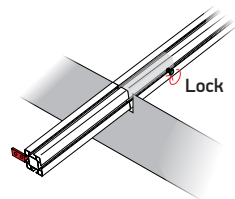

10 x

Left side

Right side

- ⑭ x 10 CASA 360
- x 13 CASA 480
- x 16 CASA 600
- x 19 CASA 720

C	
EndCap