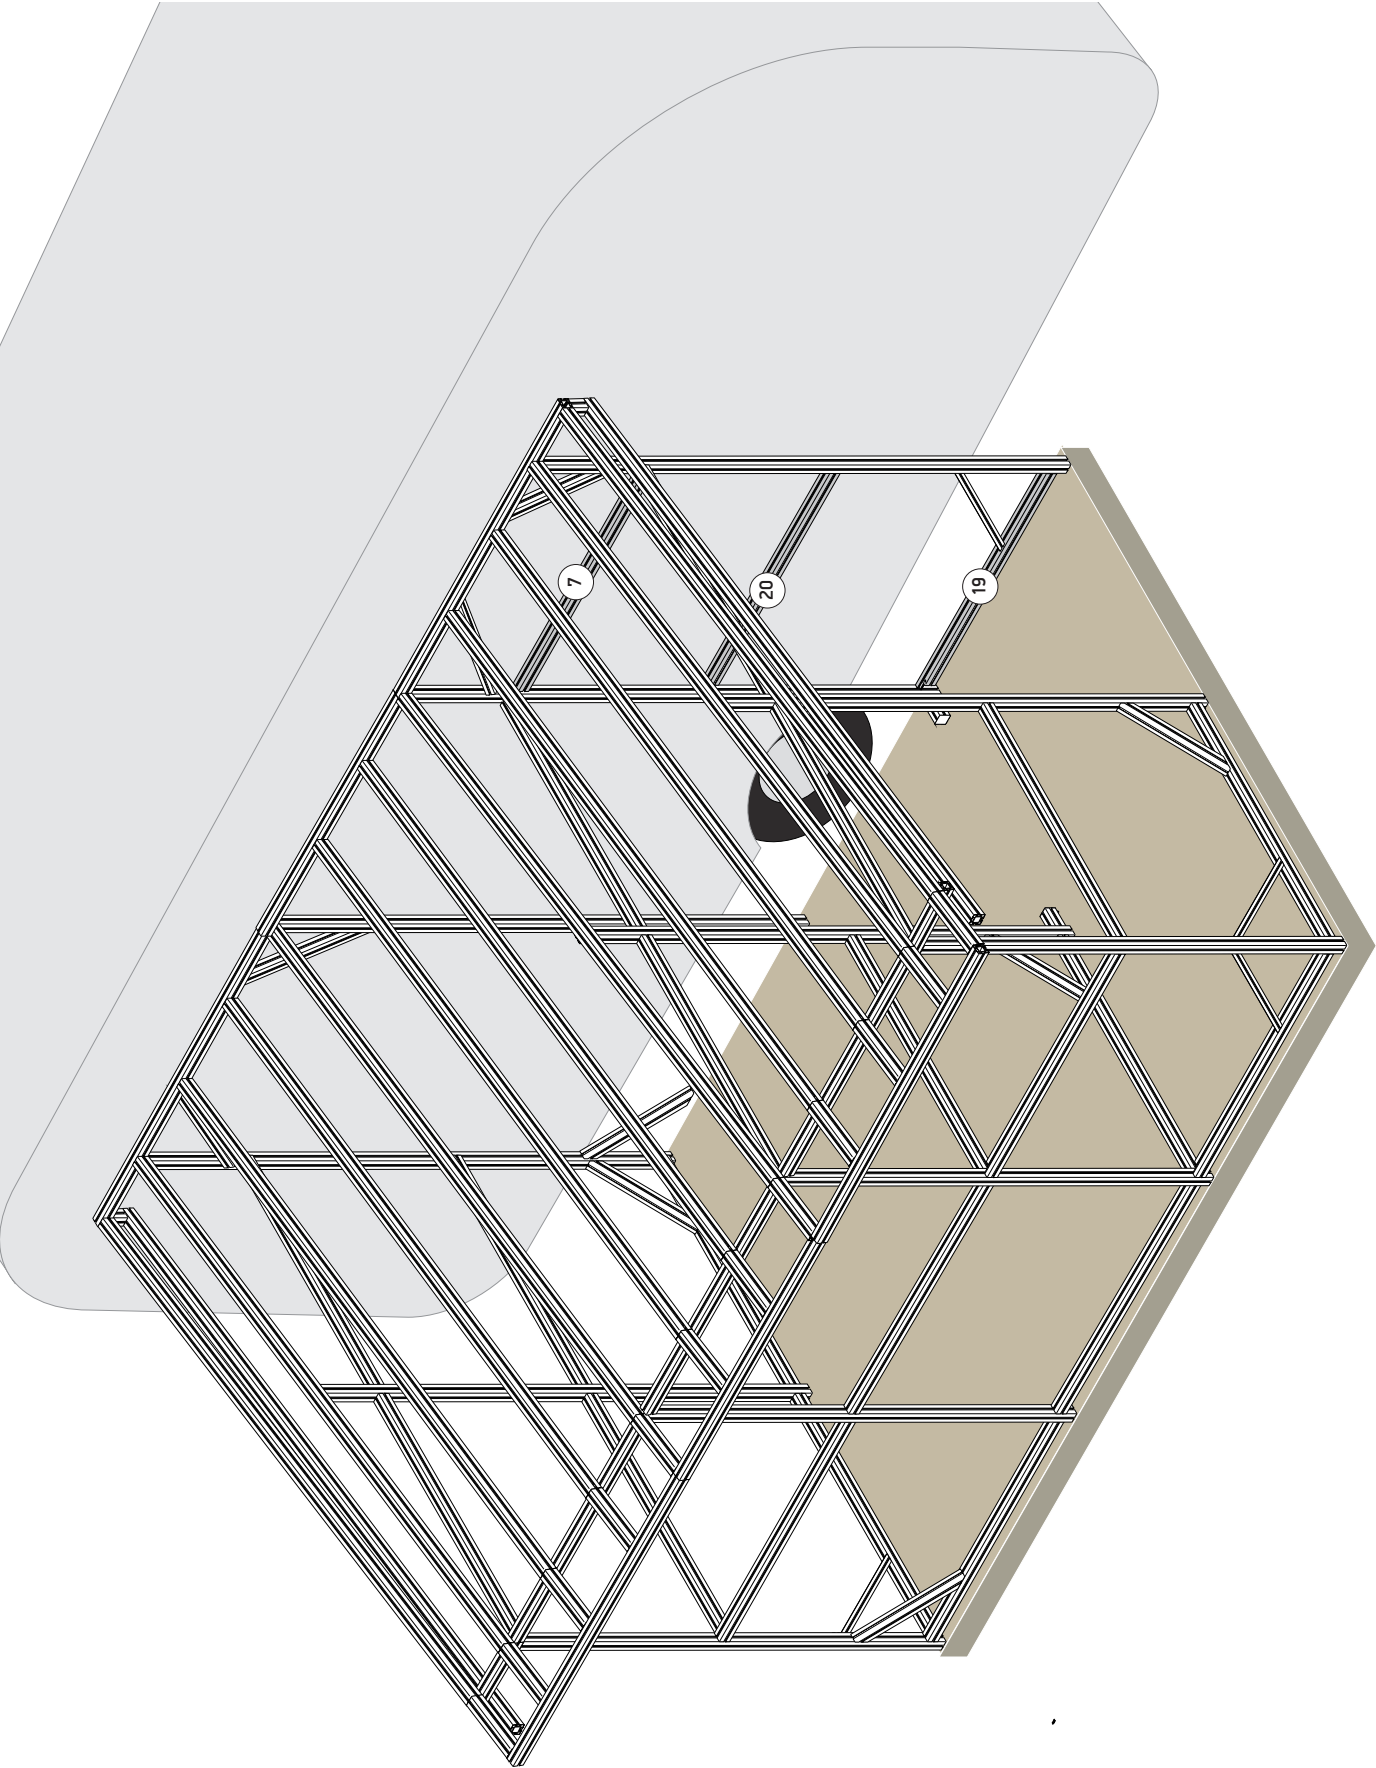

Standard frame -Right side

Standard frame - Front

Standard frame - Left side

Standard frame - Roof

Build up the back side

- ⑮ x 1  CASA 360
- x 2  CASA 480
- x 3  CASA 600
- x 4  CASA 720

3	258 cm		
5	258 cm		
10	152 cm		
11	152 cm		
18	120 cm		

- ⑧ x 6  CASA 360
- x 8  CASA 480
- x 10  CASA 600
- x 12  CASA 720

8	246 cm		Lock 
----------	--------	--	---

- ⑧ x 4 CASA 360
- ⑧ x 5 CASA 480
- ⑧ x 6 CASA 600
- ⑧ x 7 CASA 720

8	246 cm	
13	34 cm	

10 x 

Left side

Right side

- ⑭ x 10  CASA 360
- x 13  CASA 480
- x 16  CASA 600
- x 19  CASA 720

C	
EndCap	

Left side

Right side

10	152 cm	
11	152 cm	
18	120 cm	

Ventilation frame

2 x	
2 x	

E	
F	

Build up the - Center section 01

B	4 
B9	4 
C	7 
C2	4 
E	3 
F	3 
Screw 4,5x80	4 
Screw 4,5x120	8 
EndCap	2 
Lock	

4	213 cm		
5	258 cm		
6	116 cm		
7	116 cm		
8	246 cm		
14	26 cm		

7	116 cm		
19	116 cm		
20	116 cm		