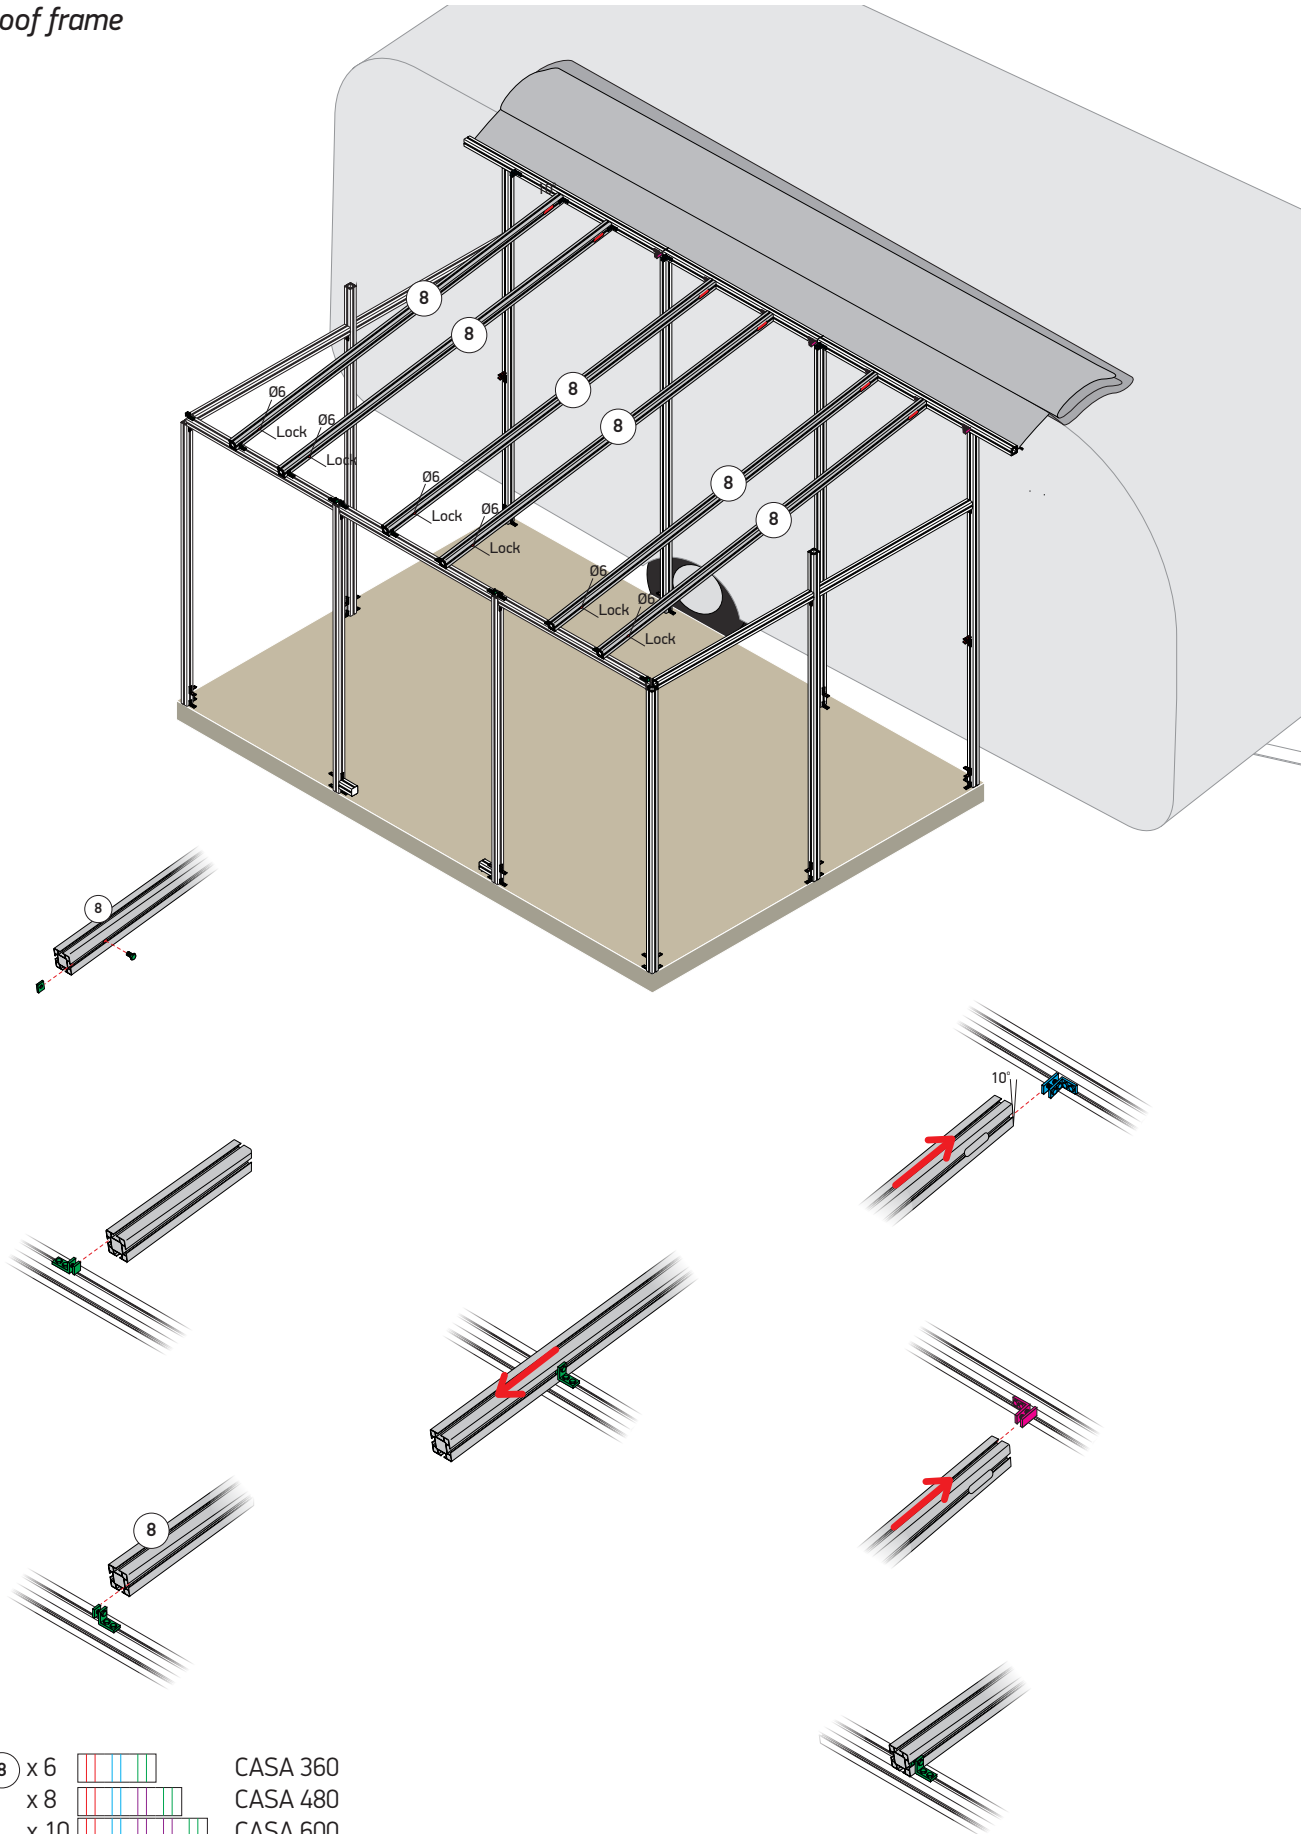

Standard frame -Right side

Standard frame - Front

Standard frame - Left side

Standard frame - Roof

Build up the back side

- ⑮ x 1  CASA 360
- x 2  CASA 480
- x 3  CASA 600
- x 4  CASA 720

3	258 cm		
5	258 cm		
10	152 cm		
11	152 cm		
18	120 cm		

1	209 cm		
4	213 cm		
7	116 cm		

Build up the - Left side

2	236 cm	
7	116 cm	

B9	
C2	
C	
End Cap	

Placement on the floor

17	10 cm 
----	---

B3	
4,5x80	
4,5x120	
EndCap	

Build up the - Roof frame

- ⑧ x 6  CASA 360
- x 8  CASA 480
- x 10  CASA 600
- x 12  CASA 720

8	246 cm		Lock 
----------	--------	--	---

- ⑧ x 4 CASA 360
- ⑧ x 5 CASA 480
- ⑧ x 6 CASA 600
- ⑧ x 7 CASA 720

8	246 cm	
13	34 cm	

10 x 

Left side

Right side

- ⑭ x 10  CASA 360
- x 13  CASA 480
- x 16  CASA 600
- x 19  CASA 720

C	
EndCap	

Left side

Right side

10	152 cm	
11	152 cm	
18	120 cm	

Ventilation frame