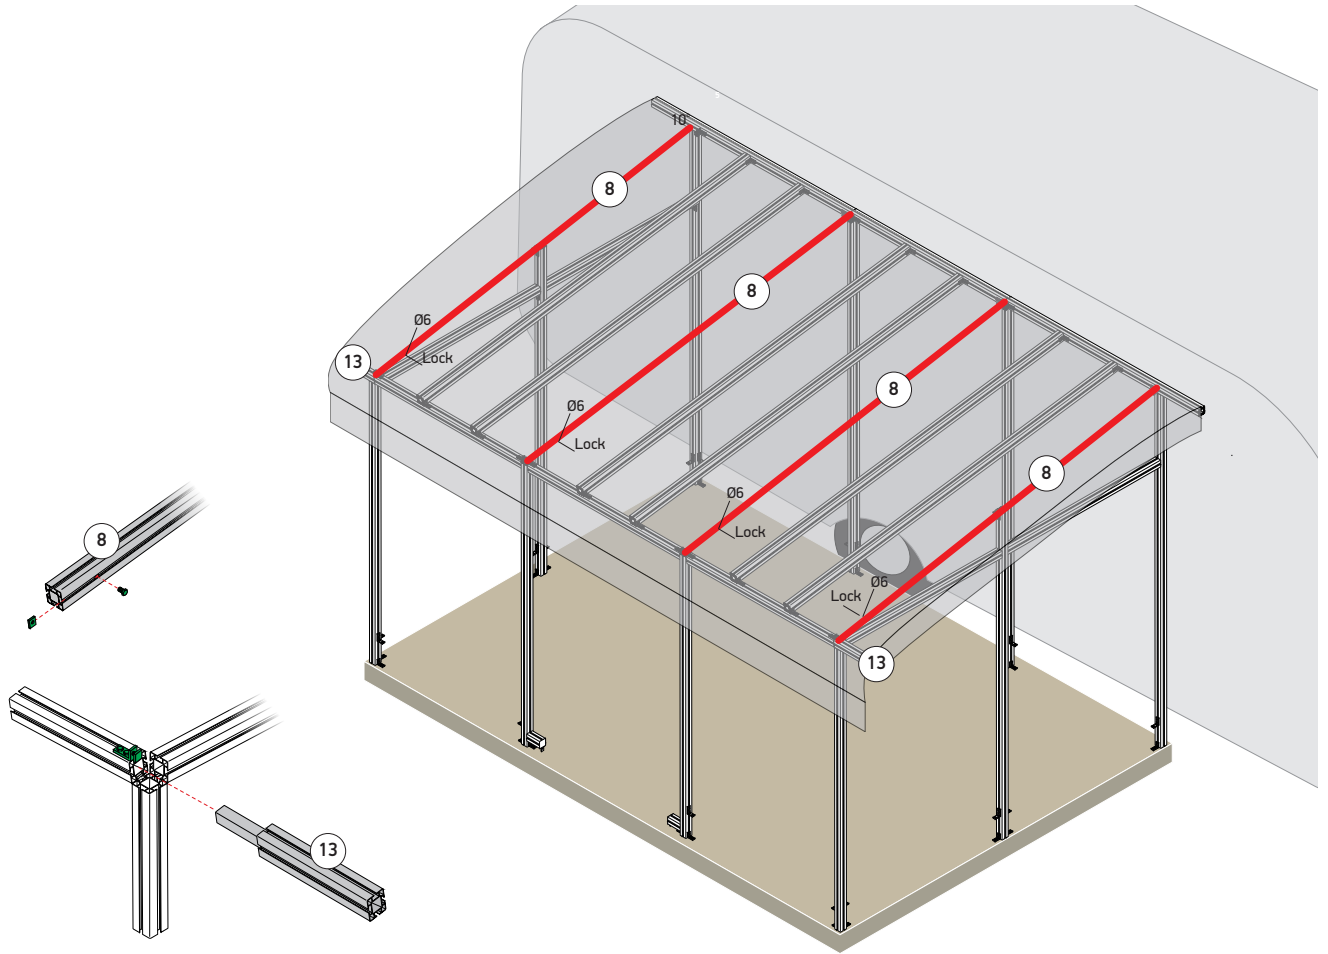

Left side **Center** **Right side**

Left side **Center** **Right side**

④	x 3		CASA 360
	x 4		CASA 480
	x 5		CASA 600
	x 6		CASA 720
⑦	x 3		CASA 360
	x 4		CASA 480
	x 5		CASA 600
	x 6		CASA 720

B	
B9	
C2	
C	
E	
F	
End Cap	

1	209 cm		
4	213 cm		
7	116 cm		

Build up the - Left side

2	236 cm	
7	116 cm	

B9	
C2	
C	
End Cap	

Placement on the floor

17	10 cm 
----	---

B3	
4,5x80	
4,5x120	
EndCap	

Build up the - Roof frame

- ⑧ x 6  CASA 360
- x 8  CASA 480
- x 10  CASA 600
- x 12  CASA 720

8	246 cm		Lock 
----------	--------	--	---

- ⑧ x 4 CASA 360
- ⑧ x 5 CASA 480
- ⑧ x 6 CASA 600
- ⑧ x 7 CASA 720

8	246 cm	
13	34 cm	

10 x 