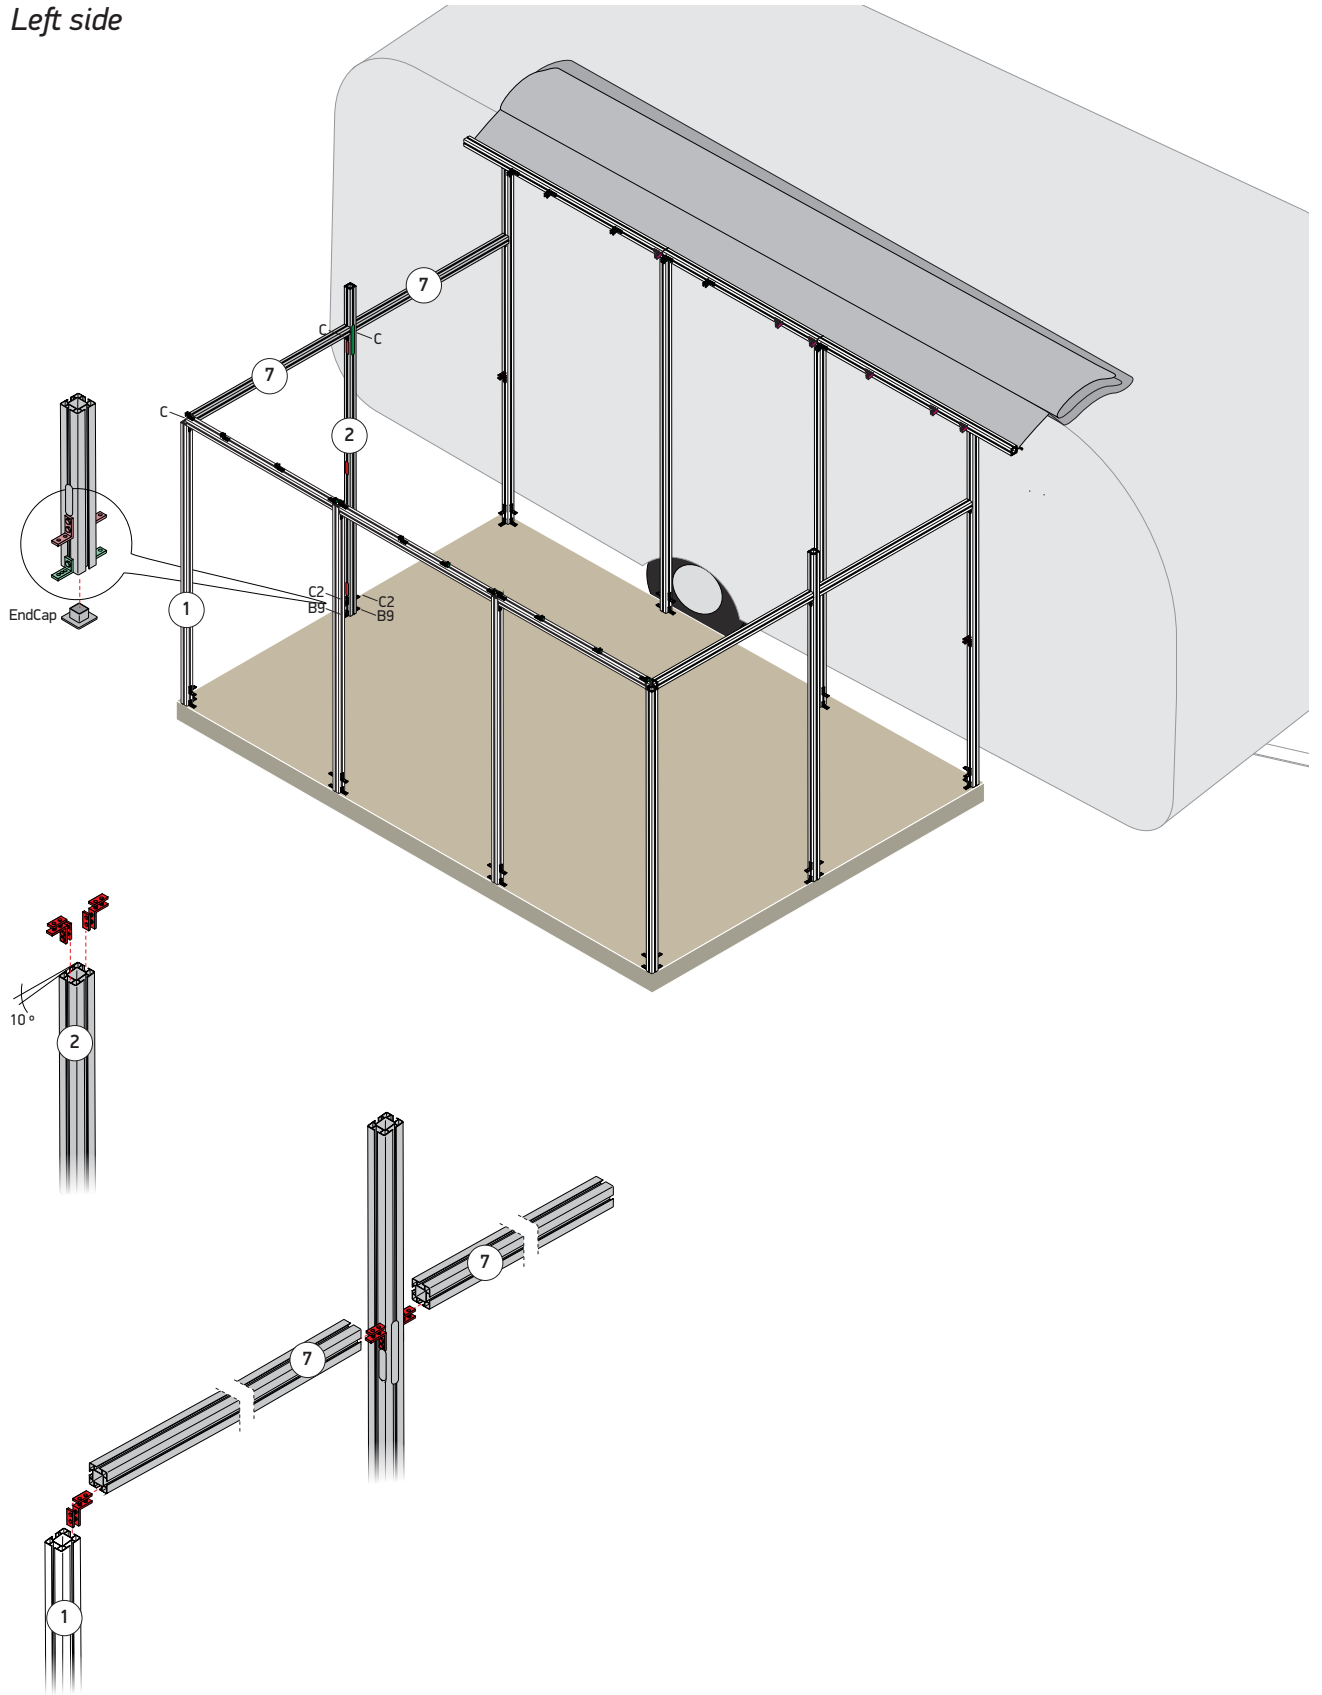

Standard frame -Right side

Standard frame - Front

Standard frame - Left side

Standard frame - Roof

Build up the back side

- ⑮ x 1  CASA 360
- x 2  CASA 480
- x 3  CASA 600
- x 4  CASA 720

3	258 cm		
5	258 cm		
10	152 cm		
11	152 cm		
18	120 cm		

B9	
C2	
E	
F	
End Cap	

Build up the - Roof

Build up the - Right side

1b	209 cm		B9	
2	236 cm		C2	
7	116 cm		C	
			End Cap	

Build up the - Front

Left side **Center** **Right side**

~40 cm ~40 cm ~40 cm

~40 cm ~40 cm ~40 cm

Left side **Center** **Right side**

Left side **Center** **Right side**

④	x 3		CASA 360
	x 4		CASA 480
	x 5		CASA 600
	x 6		CASA 720
⑦	x 3		CASA 360
	x 4		CASA 480
	x 5		CASA 600
	x 6		CASA 720

B	
B9	
C2	
C	
E	
F	
End Cap	

1	209 cm		
4	213 cm		
7	116 cm		

Build up the - Left side

2	236 cm	
7	116 cm	

B9	
C2	
C	
End Cap	

Placement on the floor

17	10 cm 
----	---

B3	
4,5x80	
4,5x120	
EndCap	

Build up the - Roof frame