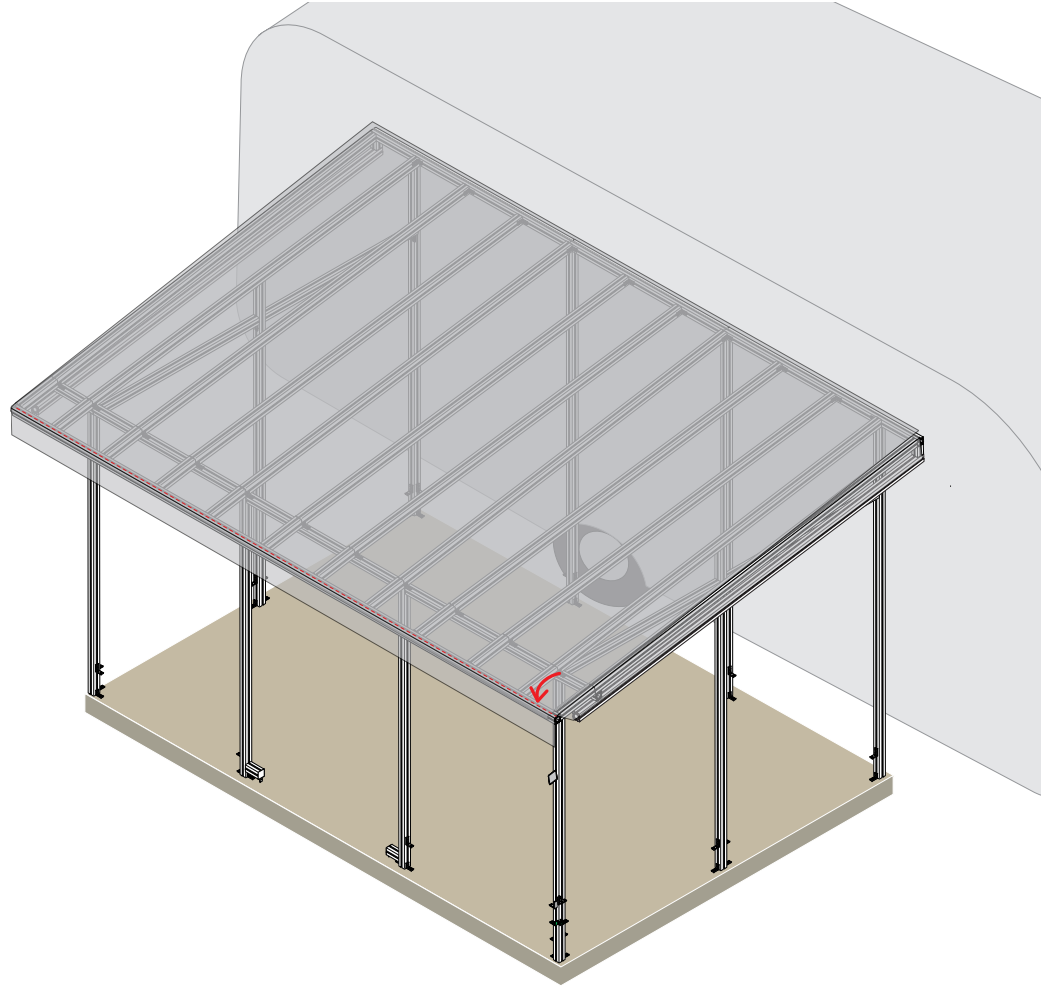

- ⑧ x 6  CASA 360
- x 8  CASA 480
- x 10  CASA 600
- x 12  CASA 720

8	246 cm		Lock 
----------	--------	--	---

- ⑧ x 4 CASA 360
- ⑧ x 5 CASA 480
- ⑧ x 6 CASA 600
- ⑧ x 7 CASA 720

8	246 cm	
13	34 cm	

10 x 

Left side

Right side

- ⑭ x 10  CASA 360
- x 13  CASA 480
- x 16  CASA 600
- x 19  CASA 720

C	
EndCap	

Left side

Right side

10	152 cm	
11	152 cm	
18	120 cm	

Ventilation frame

2 x	
2 x	

E	
F	

Build up the - Center section 01

B	4 
B9	4 
C	7 
C2	4 
E	3 
F	3 
Screw 4,5x80	4 
Screw 4,5x120	8 
EndCap	2 
Lock	

4	213 cm		
5	258 cm		
6	116 cm		
7	116 cm		
8	246 cm		
14	26 cm		

7	116 cm		
19	116 cm		
20	116 cm		