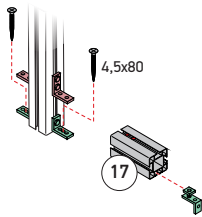

Left side **Center** **Right side**

Left side **Center** **Right side**

④	x 3		CASA 360
	x 4		CASA 480
	x 5		CASA 600
	x 6		CASA 720
⑦	x 3		CASA 360
	x 4		CASA 480
	x 5		CASA 600
	x 6		CASA 720

B	
B9	
C2	
C	
E	
F	
End Cap	

1	209 cm		
4	213 cm		
7	116 cm		

Build up the - Left side

2	236 cm	
7	116 cm	

B9	
C2	
C	
End Cap	

Placement on the floor

17	10 cm 
----	---

B3	
4,5x80	
4,5x120	
EndCap	

Build up the - Roof frame

- ⑧ x 6  CASA 360
- x 8  CASA 480
- x 10  CASA 600
- x 12  CASA 720

8	246 cm		Lock 
----------	--------	--	---

- ⑧ x 4 CASA 360
- ⑧ x 5 CASA 480
- ⑧ x 6 CASA 600
- ⑧ x 7 CASA 720

8	246 cm	
13	34 cm	

10 x 

2 x	
2 x	

E	
F	

Build up the - Center section 01

B	4 
B9	4 
C	7 
C2	4 
E	3 
F	3 
Screw 4,5x80	4 
Screw 4,5x120	8 
EndCap	2 
Lock	

4	213 cm		
5	258 cm		
6	116 cm		
7	116 cm		
8	246 cm		
14	26 cm		

7	116 cm		
19	116 cm		
20	116 cm		