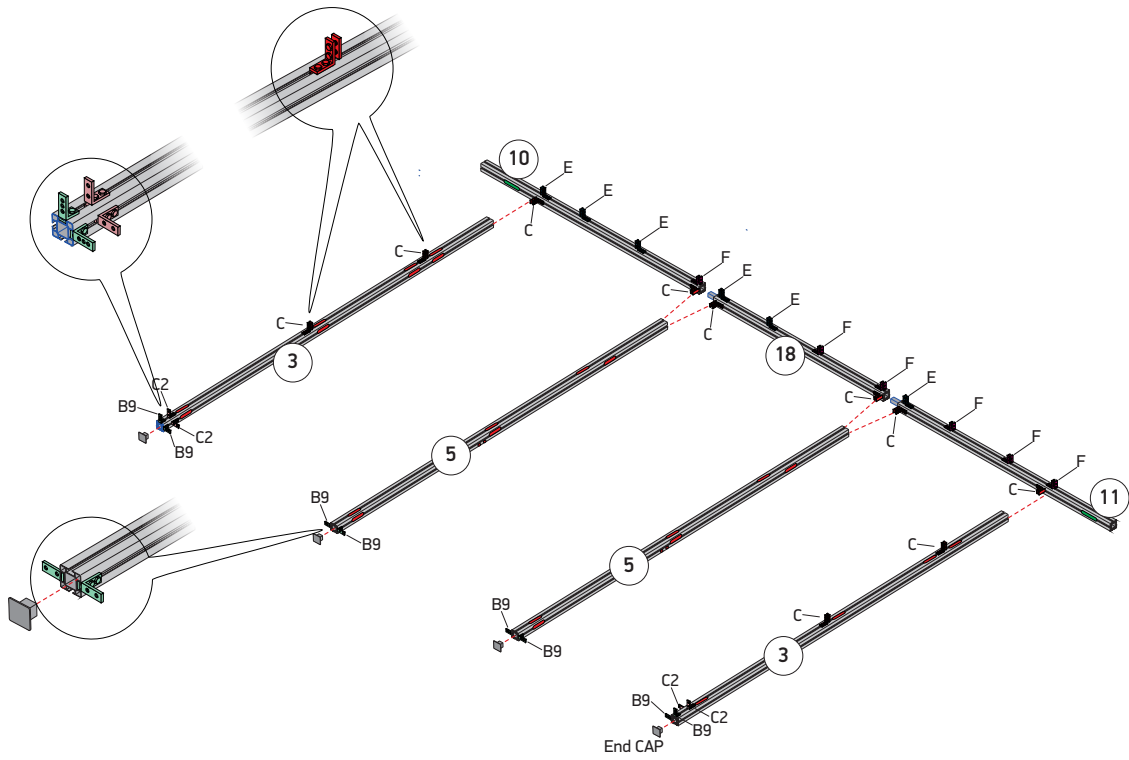

Standard frame -Right side

Standard frame - Front

Standard frame - Left side

Standard frame - Roof

Build up the back side

- ⑮ x 1  CASA 360
- x 2  CASA 480
- x 3  CASA 600
- x 4  CASA 720

3	258 cm		
5	258 cm		
10	152 cm		
11	152 cm		
18	120 cm		

B9	
C2	
E	
F	
End Cap	

Build up the - Roof

Build up the - Right side

1b	209 cm		B9	
2	236 cm		C2	
7	116 cm		C	
			End Cap	

Build up the - Front

Left side **Center** **Right side**

~40 cm ~40 cm ~40 cm

~40 cm ~40 cm ~40 cm