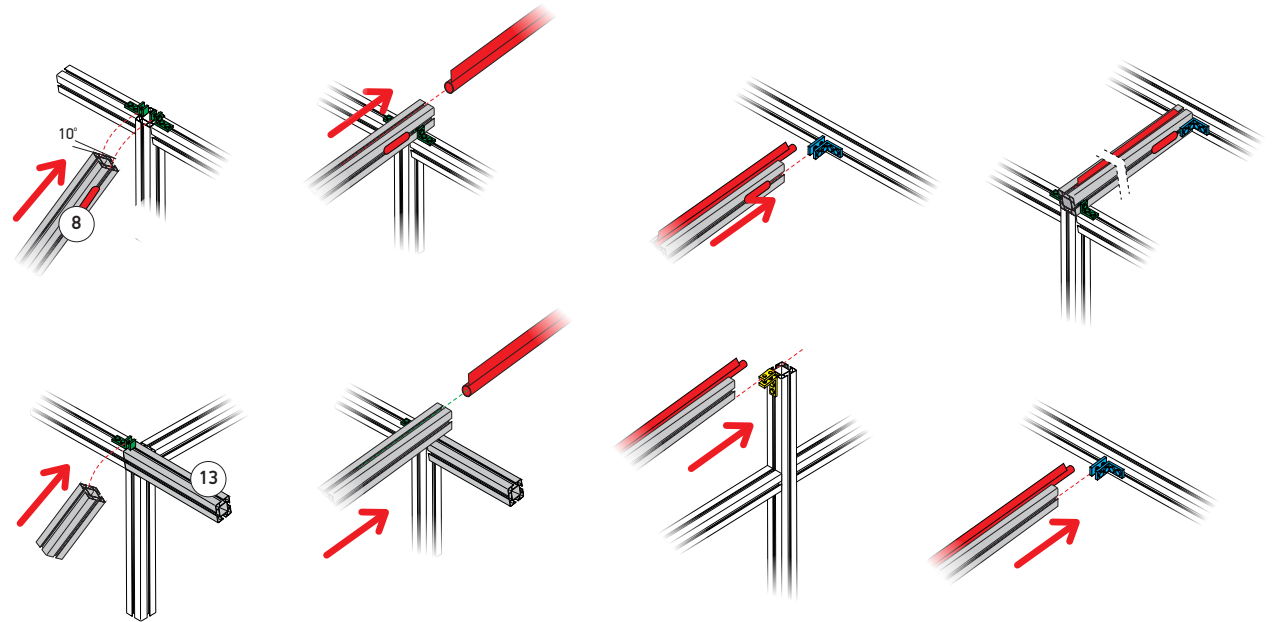

1	209 cm		
4	213 cm		
7	116 cm		

Build up the - Left side

2	236 cm	
7	116 cm	

B9	
C2	
C	
End Cap	

Placement on the floor

17	10 cm 
----	---

B3	
4,5x80	
4,5x120	
EndCap	

Build up the - Roof frame

- ⑧ x 6  CASA 360
- x 8  CASA 480
- x 10  CASA 600
- x 12  CASA 720

8	246 cm		Lock 
----------	--------	--	---

- ⑧ x 4 CASA 360
- ⑧ x 5 CASA 480
- ⑧ x 6 CASA 600
- ⑧ x 7 CASA 720

8	246 cm	
13	34 cm	

10 x 