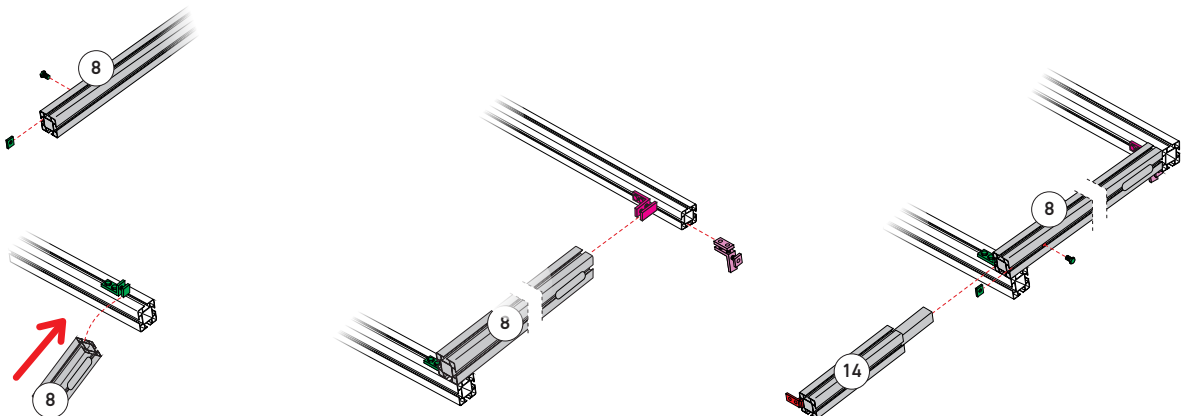

Left side

Right side

- ⑭ x 10  CASA 360
- x 13  CASA 480
- x 16  CASA 600
- x 19  CASA 720

C	
EndCap	

Left side

Right side

10	152 cm	
11	152 cm	
18	120 cm	

Ventilation frame

2 x	
2 x	

E	
F	

Build up the - Center section 01

B	4 
B9	4 
C	7 
C2	4 
E	3 
F	3 
Screw 4,5x80	4 
Screw 4,5x120	8 
EndCap	2 
Lock	

4	213 cm		
5	258 cm		
6	116 cm		
7	116 cm		
8	246 cm		
14	26 cm		

7	116 cm		
19	116 cm		
20	116 cm		

B	1	
B2	1	
B9	2	
C	2	
CS	1	
C2	1	
	1	
Screw 4,5x80	2	
Screw 4,5x120	4	
EndCap	1	
P rofil 1190mm	1	

2	236 cm		
6	116 cm		
7	116 cm		
15	51 cm		
19	116 cm		
20	116 cm		

A	1	
B	1	
B2	1	
B9	4	
C	9	
CS	1	
C2		
D	4	
Screw 4,5x80	2	
Screw 4,5x120	4	
EndCap	8	
EndCap	1	
Profil	1	