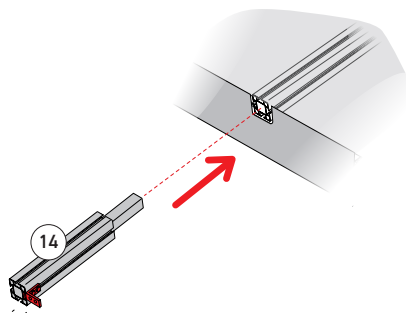

10 x

Left side

Right side

- ⑭ x 10 CASA 360
- x 13 CASA 480
- x 16 CASA 600
- x 19 CASA 720

C	
EndCap