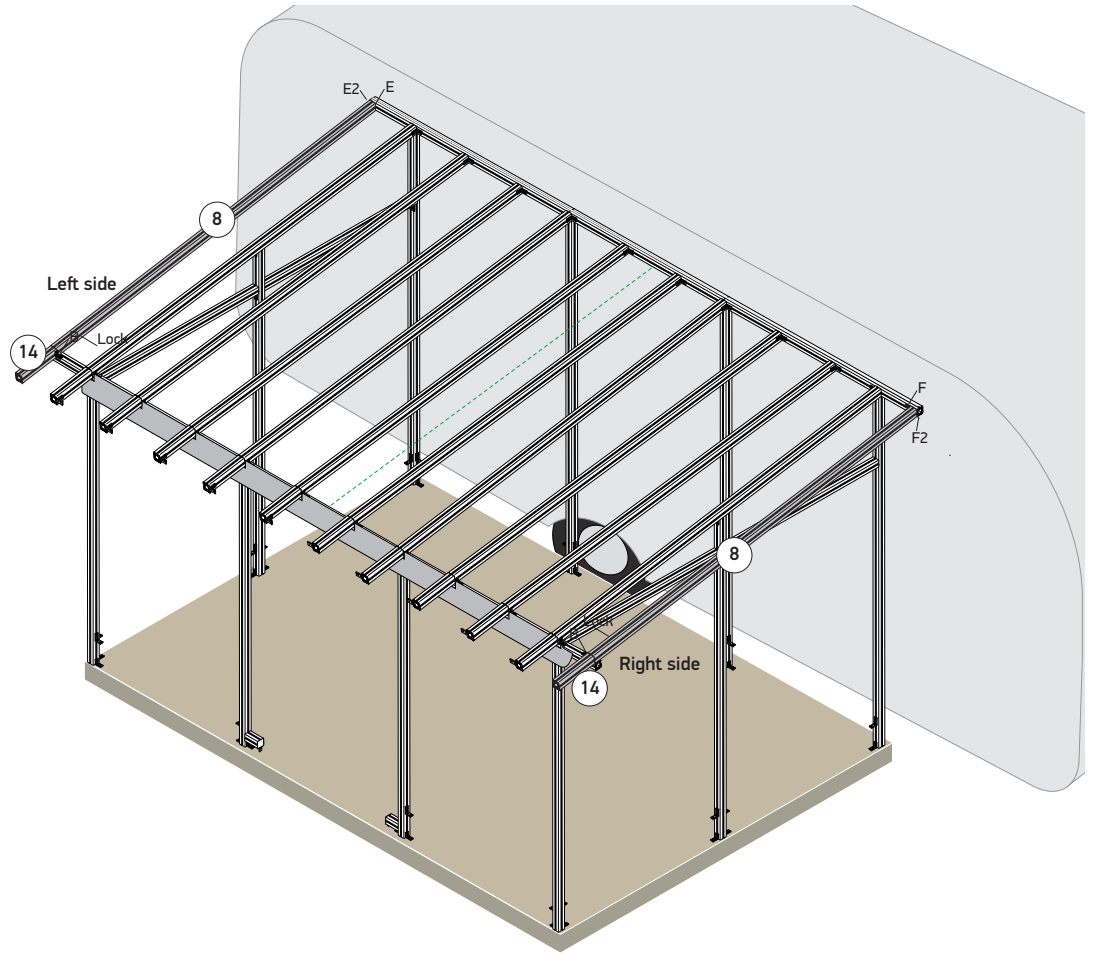

- ⑧ x 6  CASA 360
- x 8  CASA 480
- x 10  CASA 600
- x 12  CASA 720

8	246 cm		Lock 
----------	--------	--	---

- ⑧ x 4 CASA 360
- ⑧ x 5 CASA 480
- ⑧ x 6 CASA 600
- ⑧ x 7 CASA 720

8	246 cm	
13	34 cm	

10 x 

Left side

Right side

- ⑭ x 10  CASA 360
- x 13  CASA 480
- x 16  CASA 600
- x 19  CASA 720

C	
EndCap	

Left side

Right side

10	152 cm	
11	152 cm	
18	120 cm	

Ventilation frame

2 x	
2 x	

E	
F	

Build up the - Center section 01

B	4 
B9	4 
C	7 
C2	4 
E	3 
F	3 
Screw 4,5x80	4 
Screw 4,5x120	8 
EndCap	2 
Lock	

4	213 cm		
5	258 cm		
6	116 cm		
7	116 cm		
8	246 cm		
14	26 cm		

7	116 cm		
19	116 cm		
20	116 cm		