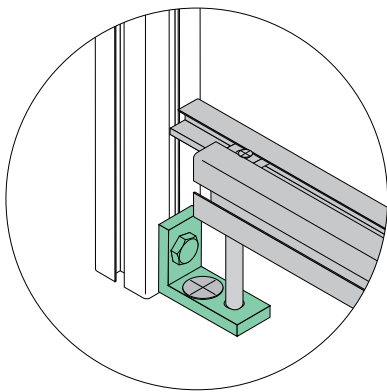

Left side

Right side

- ⑭ x 10  CASA 360
- x 13  CASA 480
- x 16  CASA 600
- x 19  CASA 720

C	
EndCap	

Left side

Right side

10	152 cm	
11	152 cm	
18	120 cm	

Ventilation frame

2 x	
2 x	

E	
F	

Build up the - Center section 01

B	4 
B9	4 
C	7 
C2	4 
E	3 
F	3 
Screw 4,5x80	4 
Screw 4,5x120	8 
EndCap	2 
Lock	

4	213 cm		
5	258 cm		
6	116 cm		
7	116 cm		
8	246 cm		
14	26 cm		

7	116 cm		
19	116 cm		
20	116 cm		

B	1	
B2	1	
B9	2	
C	2	
CS	1	
C2	1	
	1	
Screw 4,5x80	2	
Screw 4,5x120	4	
EndCap	1	
P rofil 1190mm	1	

2	236 cm		
6	116 cm		
7	116 cm		
15	51 cm		
19	116 cm		
20	116 cm		

A	1	
B	1	
B2	1	
B9	4	
C	9	
CS	1	
C2		
D	4	
Screw 4,5x80	2	
Screw 4,5x120	4	
EndCap	8	
EndCap	1	
Profil	1	