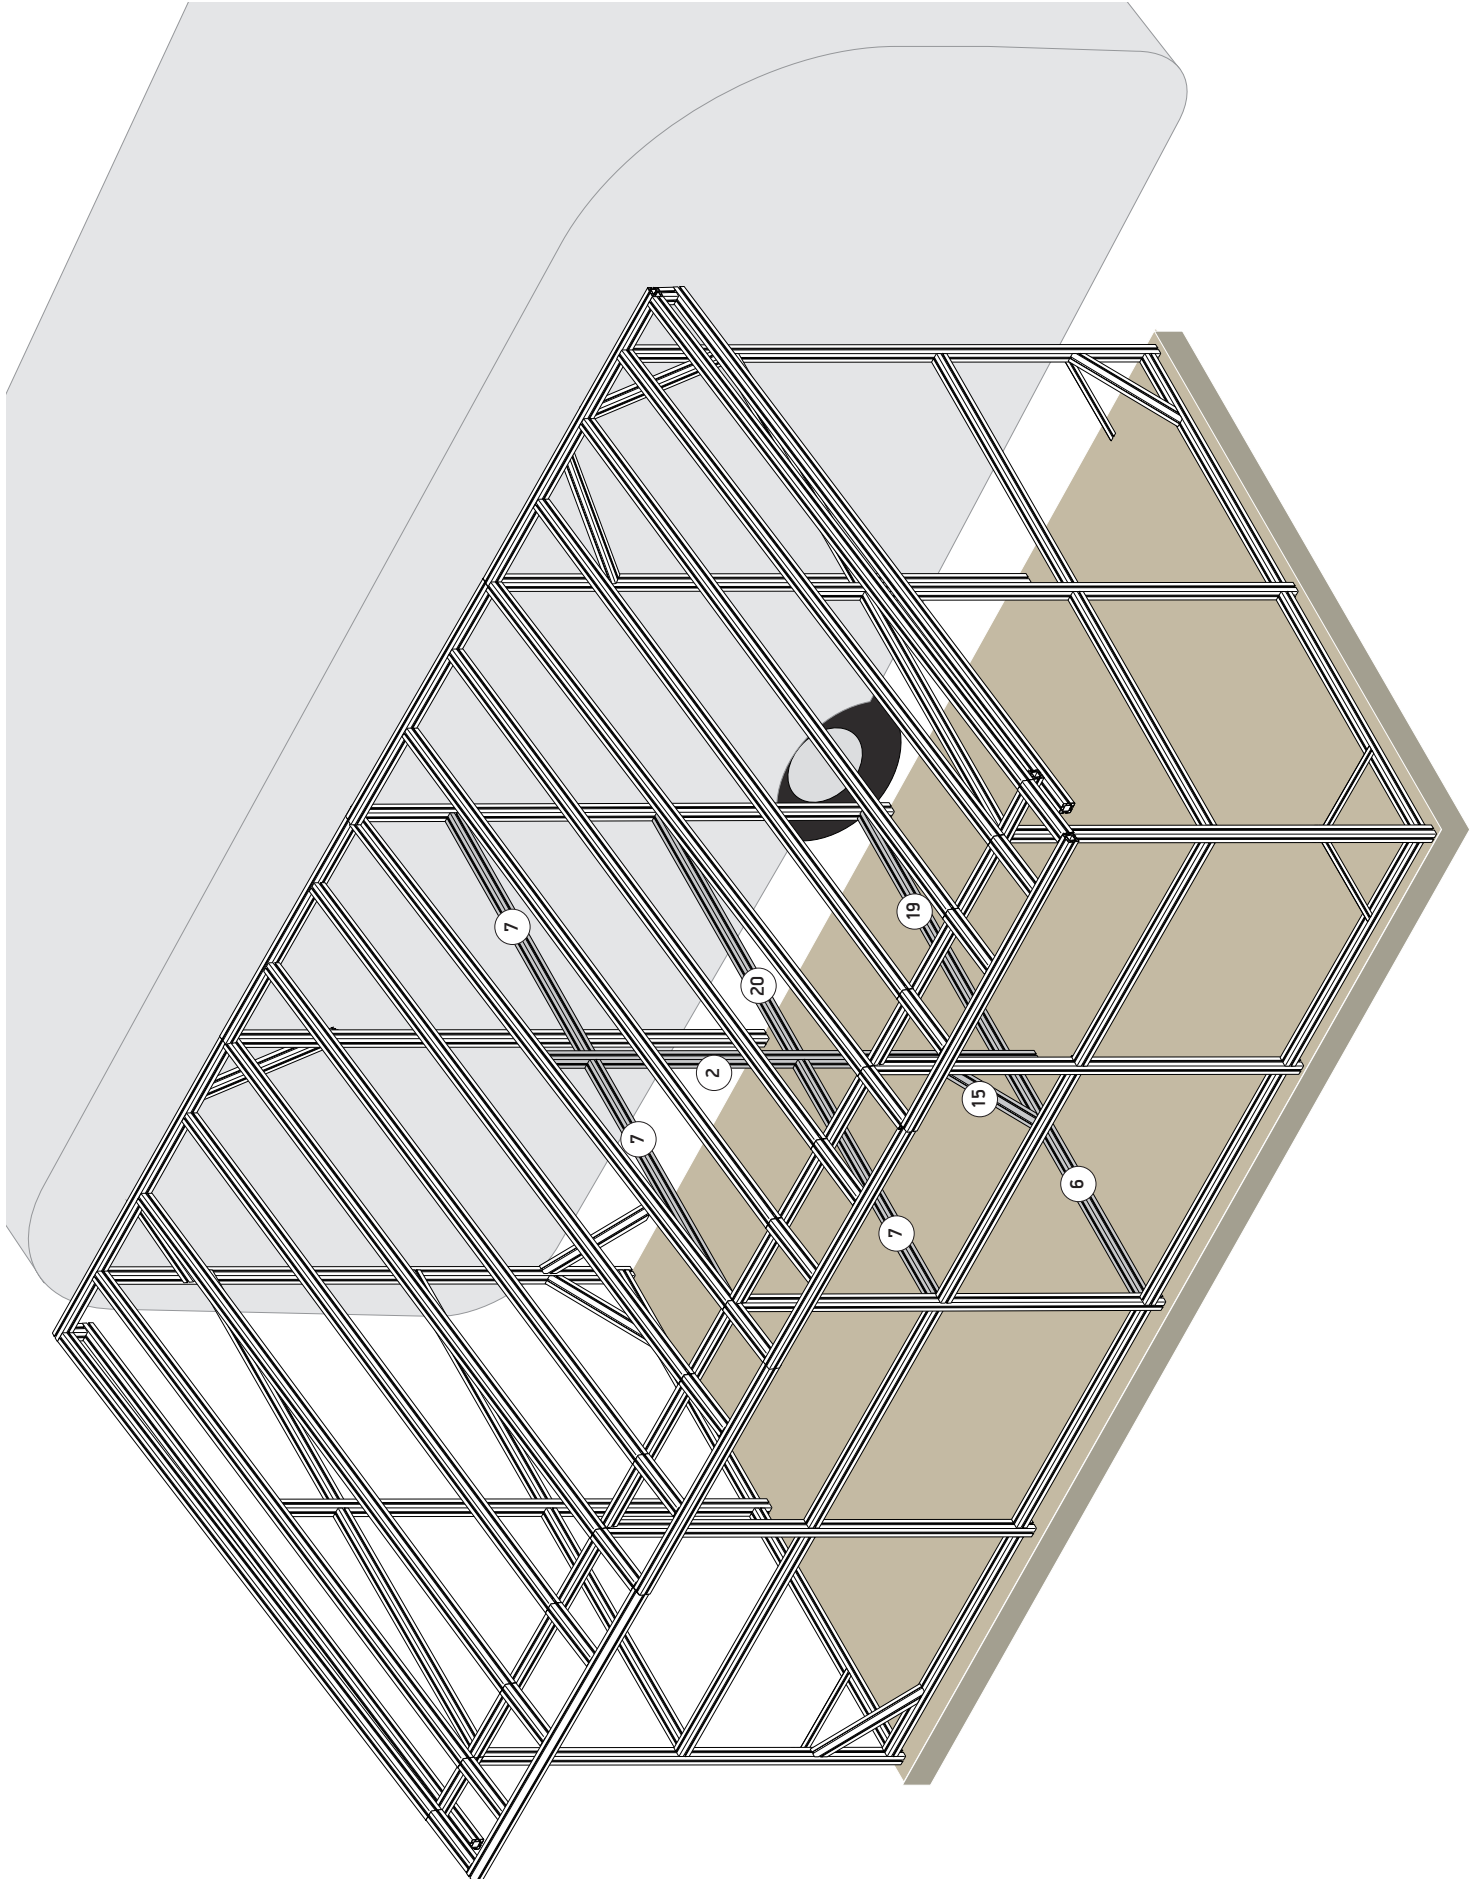

2	236 cm		
6	116 cm		
7	116 cm		
15	51 cm		
19	116 cm		
20	116 cm		

A	1	
B	1	
B2	1	
B9	4	
C	9	
CS	1	
C2		
D	4	
Screw 4,5x80	2	
Screw 4,5x120	4	
EndCap	8	
EndCap	1	
Profil	1