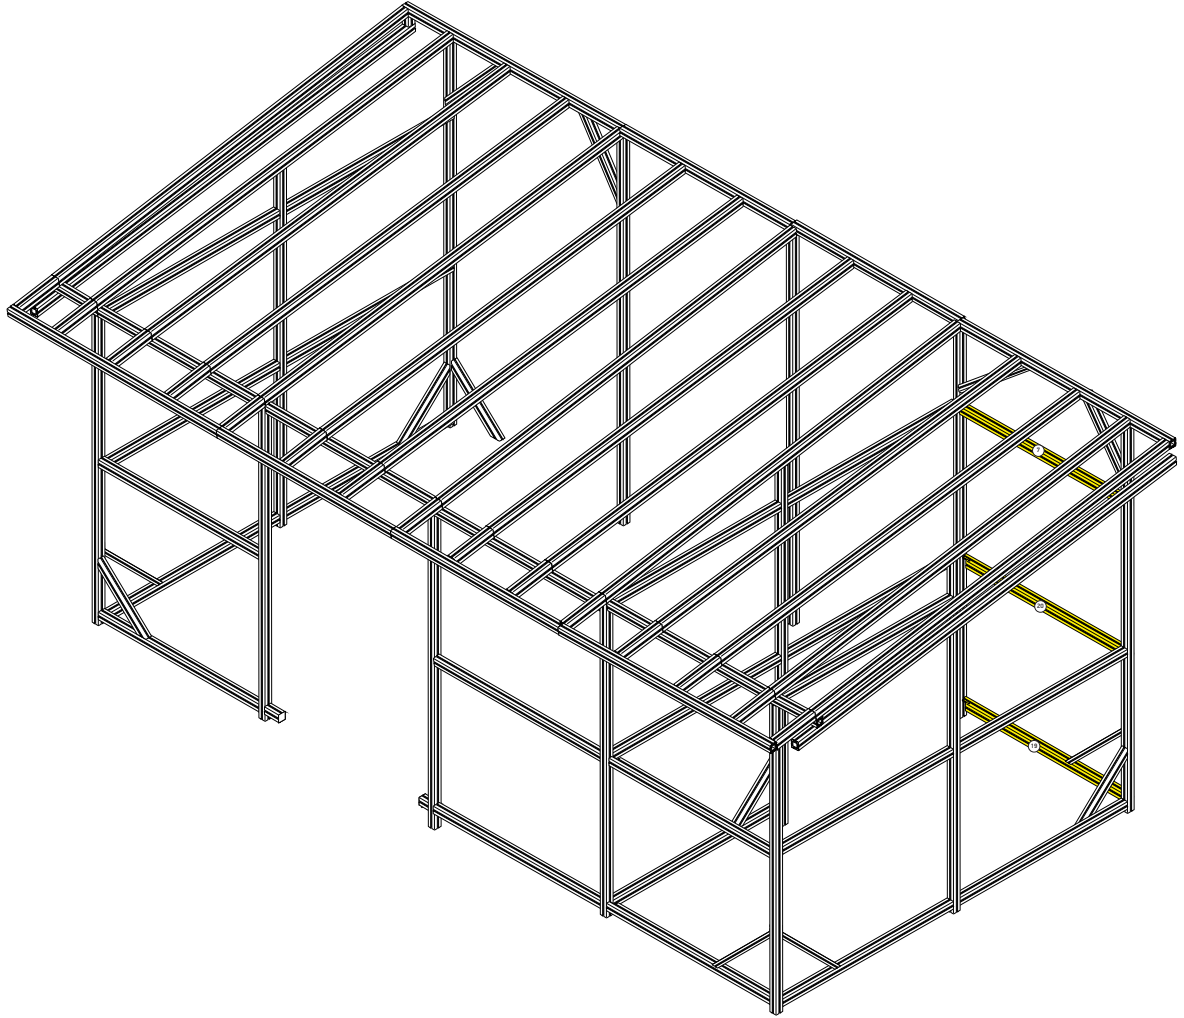

Center section 01 - not included

B	4	
B9	4	
C	7	
C2	4	
E	3	
F	3	
Screw 4,5x80	4	
Screw 4,5x120	8	
EndCap	2	
Lock		

4	213 cm		
5	258 cm		
6	116 cm		
7	116 cm		
8	246 cm		
14	26 cm		

A	1			
B	1		Screw 4,5x80	4 
B2	1		Screw 4,5x120	8 
B9	4		EndCap	1 
C	9		EndCap half	1 
C2	4		Profil	2 
D	2		Lock	1 set 

2	236 cm		
6	116 cm		
7	116 cm		
19	116 cm		
20	116 cm		

B	 1	Screw 4,5x80	 2
B2	 1	Screw 4,5x120	 4
B9	 2	EndCap half	 1
C	 2	Profil	 1
C2	 1	Lock	 1 set

7	116 cm	
19	116 cm	
20	116 cm	

Standard frame - Back side

Standard frame -Right side

Standard frame - Front

Standard frame - Left side

Standard frame - Roof

Build up the back side

- ⑮ x 1  CASA 360
- x 2  CASA 480
- x 3  CASA 600
- x 4  CASA 720

3	258 cm		
5	258 cm		
10	152 cm		
11	152 cm		
18	120 cm		