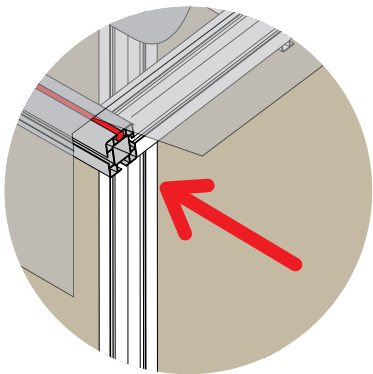

Left side

Right side

- ⑭ x 10  CASA 360
- x 13  CASA 480
- x 16  CASA 600
- x 19  CASA 720

C	
EndCap	

Left side

Right side

10	152 cm	
11	152 cm	
18	120 cm	

Ventilation frame

2 x	
2 x	

E	
F	

Build up the - Center section 01

B	4 
B9	4 
C	7 
C2	4 
E	3 
F	3 
Screw 4,5x80	4 
Screw 4,5x120	8 
EndCap	2 
Lock	

4	213 cm		
5	258 cm		
6	116 cm		
7	116 cm		
8	246 cm		
14	26 cm		

7	116 cm		
19	116 cm		
20	116 cm		