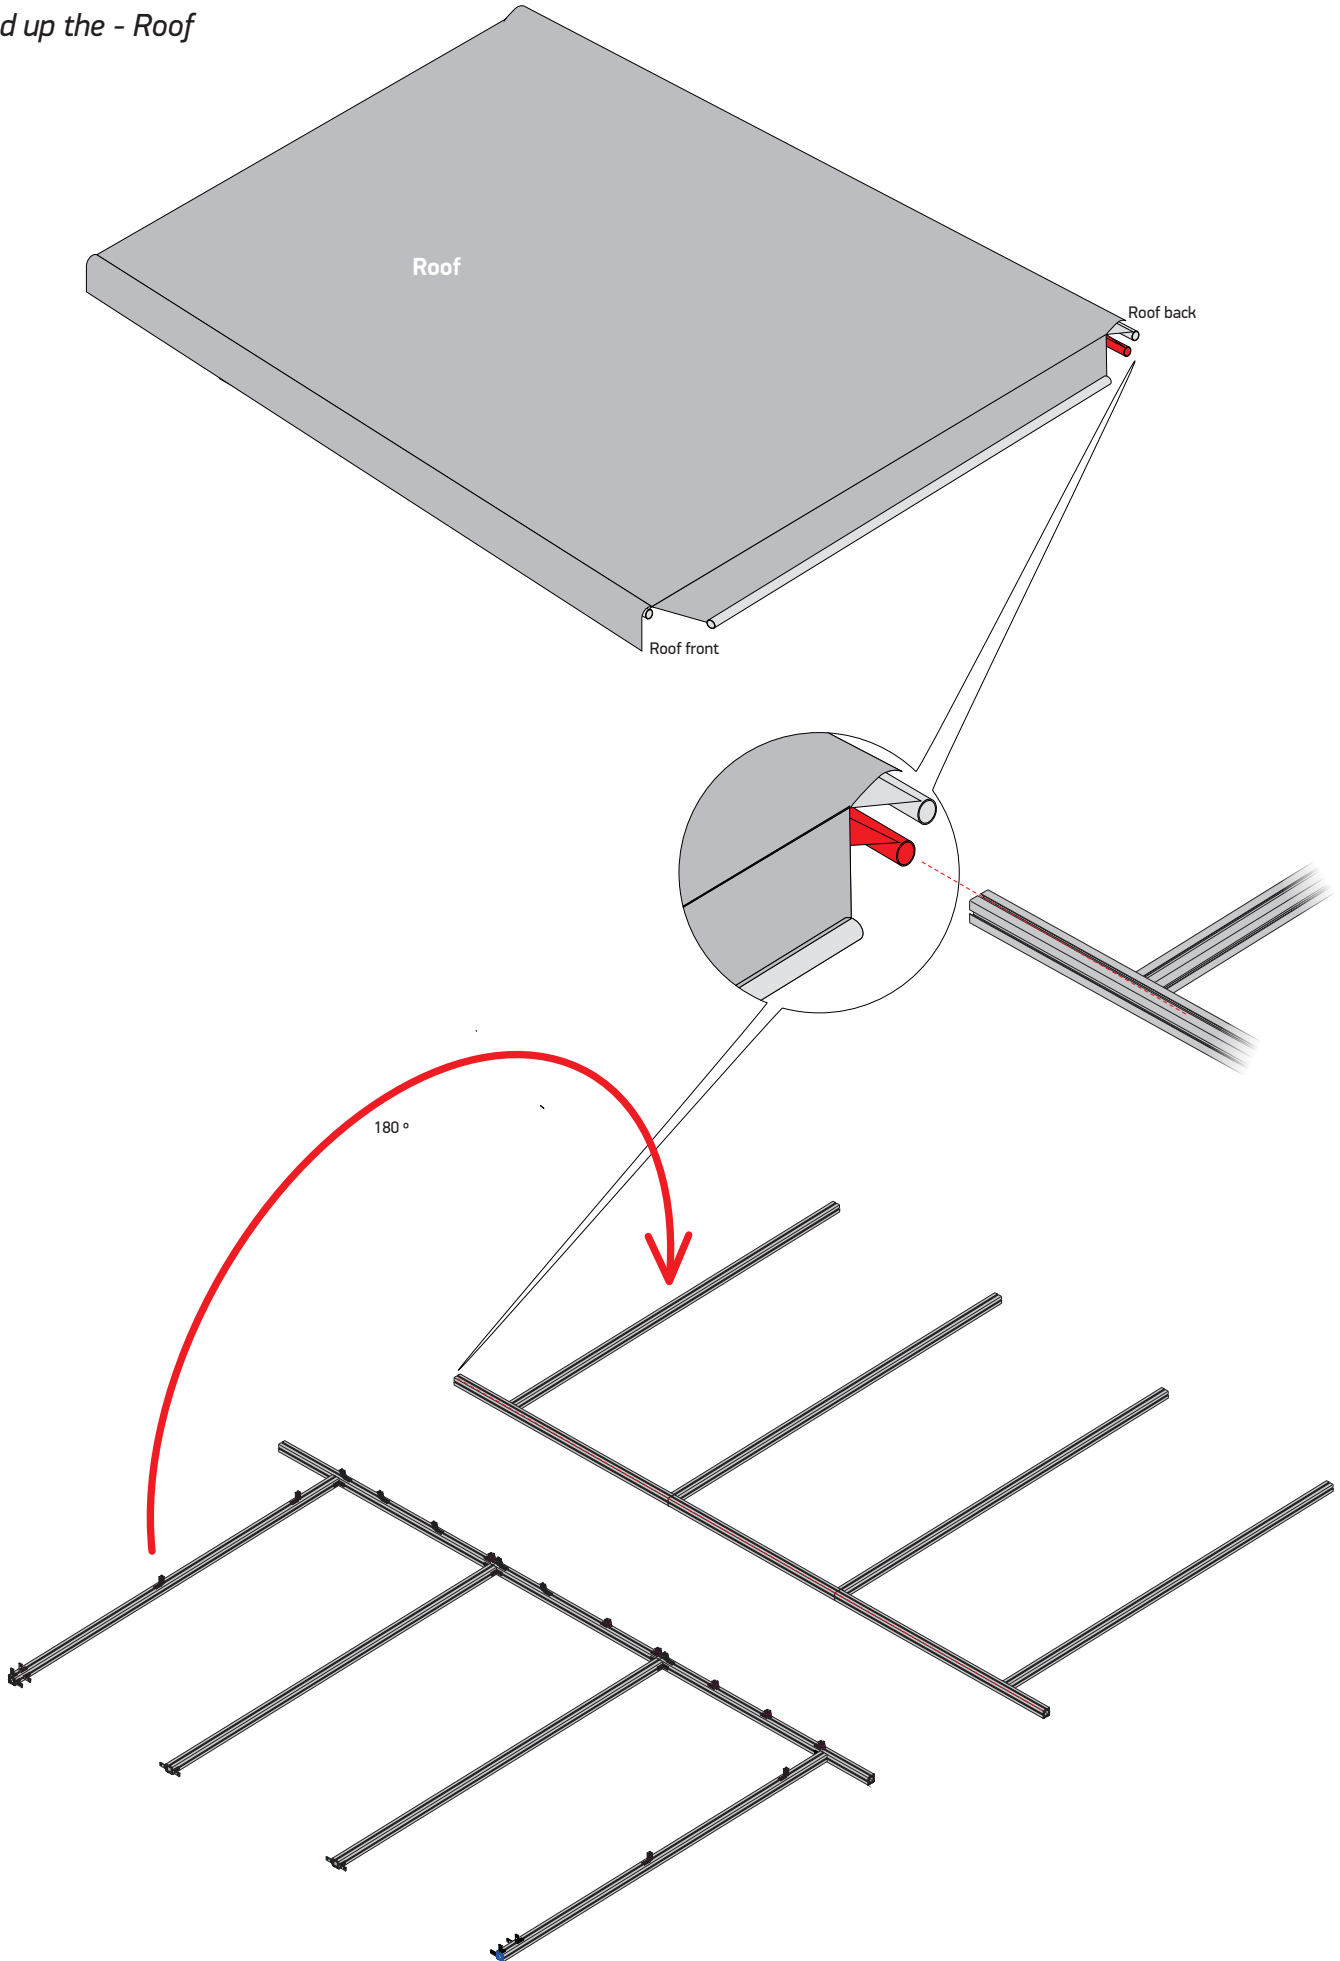

Standard frame -Right side

Standard frame - Front

Standard frame - Left side

Standard frame - Roof

Build up the back side

- ⑮ x 1  CASA 360
- x 2  CASA 480
- x 3  CASA 600
- x 4  CASA 720

3	258 cm		
5	258 cm		
10	152 cm		
11	152 cm		
18	120 cm		

B9	
C2	
E	
F	
End Cap	

Build up the - Roof

Build up the - Right side

1b	209 cm		B9	
2	236 cm		C2	
7	116 cm		C	
			End Cap	

Build up the - Front

Left side **Center** **Right side**

~40 cm ~40 cm ~40 cm

~40 cm ~40 cm ~40 cm