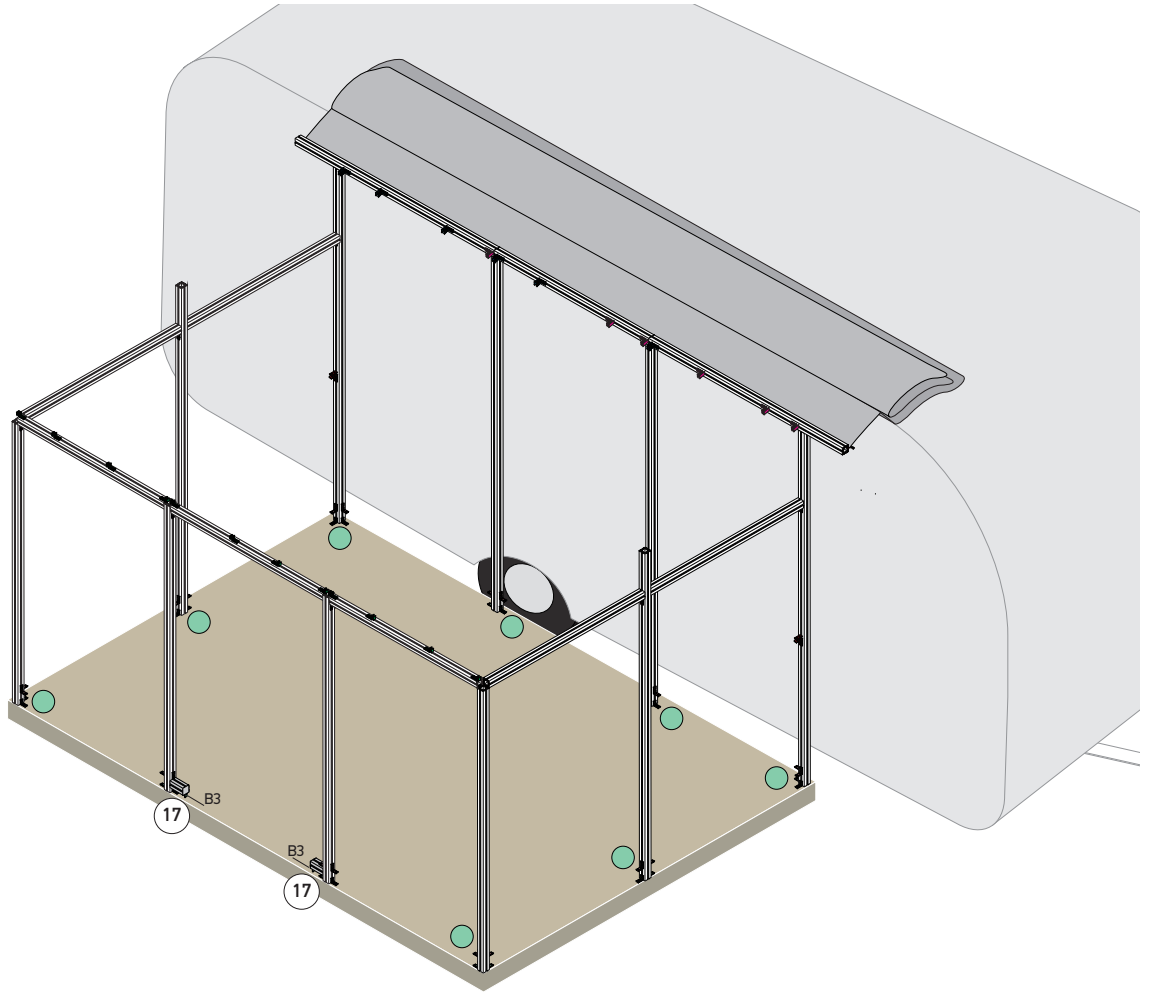

Left side **Center** **Right side**

Left side **Center** **Right side**

④	x 3		CASA 360
	x 4		CASA 480
	x 5		CASA 600
	x 6		CASA 720
⑦	x 3		CASA 360
	x 4		CASA 480
	x 5		CASA 600
	x 6		CASA 720

B	
B9	
C2	
C	
E	
F	
End Cap	

1	209 cm		
4	213 cm		
7	116 cm		

Build up the - Left side

2	236 cm	
7	116 cm	

B9	
C2	
C	
End Cap	

Placement on the floor

17	10 cm 
----	---

B3	
4,5x80	
4,5x120	
EndCap	

Build up the - Roof frame

- ⑧ x 6  CASA 360
- x 8  CASA 480
- x 10  CASA 600
- x 12  CASA 720

8	246 cm		Lock 
----------	--------	--	---

- ⑧ x 4 CASA 360
- ⑧ x 5 CASA 480
- ⑧ x 6 CASA 600
- ⑧ x 7 CASA 720

8	246 cm	
13	34 cm	

10 x 