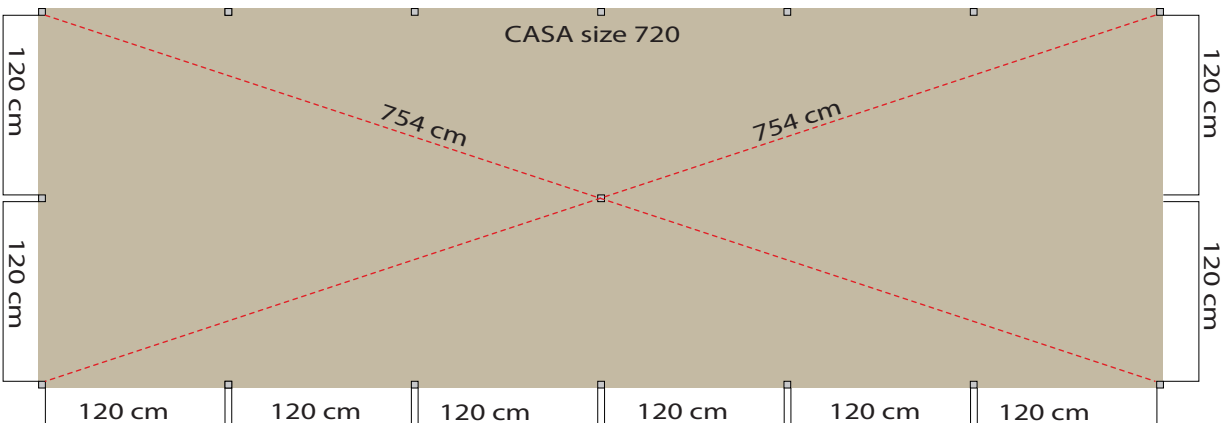

Left side **Center** **Right side**

Left side **Center** **Right side**

④	x 3		CASA 360
	x 4		CASA 480
	x 5		CASA 600
	x 6		CASA 720
⑦	x 3		CASA 360
	x 4		CASA 480
	x 5		CASA 600
	x 6		CASA 720

B	
B9	
C2	
C	
E	
F	
End Cap	

1	209 cm		
4	213 cm		
7	116 cm		

Build up the - Left side

2	236 cm	
7	116 cm	

B9	
C2	
C	
End Cap	

Placement on the floor

17	10 cm 
----	---

B3	
4,5x80	
4,5x120	
EndCap	

Build up the - Roof frame

- ⑧ x 6  CASA 360
- x 8  CASA 480
- x 10  CASA 600
- x 12  CASA 720

8	246 cm		Lock 
----------	--------	--	---

- ⑧ x 4 CASA 360
- ⑧ x 5 CASA 480
- ⑧ x 6 CASA 600
- ⑧ x 7 CASA 720

8	246 cm	
13	34 cm	

10 x 