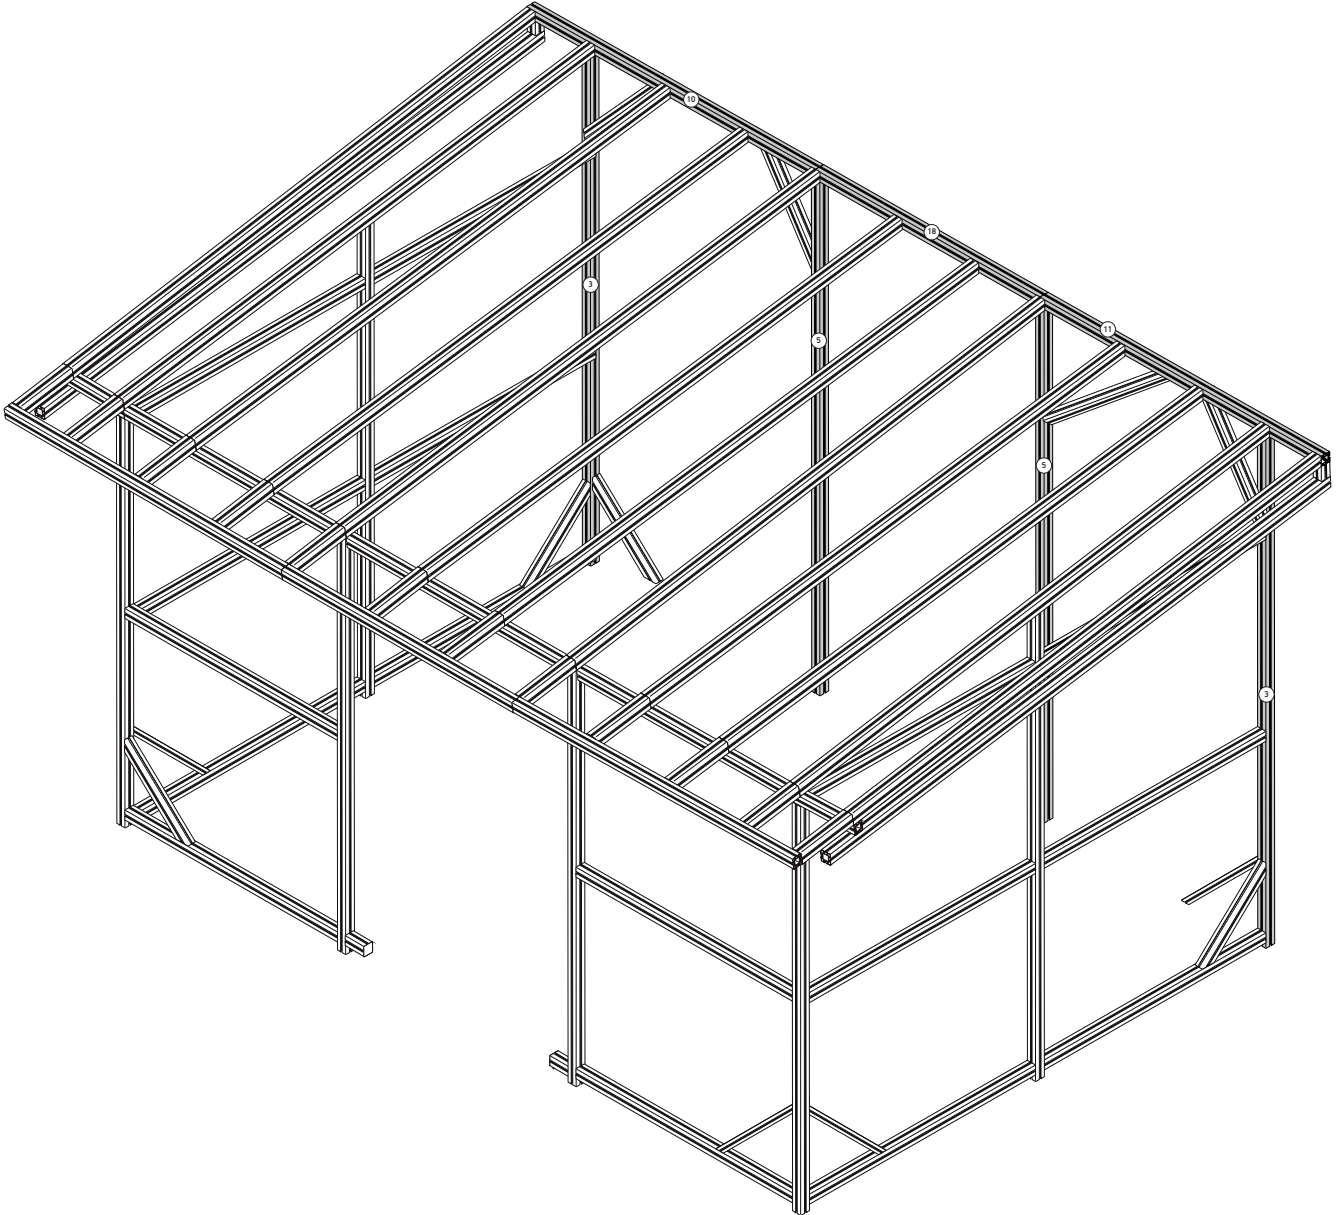

Standard frame -Right side

Standard frame - Front

Standard frame - Left side

Standard frame - Roof

Build up the back side

- ⑮ x 1  CASA 360
- x 2  CASA 480
- x 3  CASA 600
- x 4  CASA 720

3	258 cm		
5	258 cm		
10	152 cm		
11	152 cm		
18	120 cm		

B9	
C2	
E	
F	
End Cap	

Build up the - Roof

Build up the - Right side

1b	209 cm		B9	
2	236 cm		C2	
7	116 cm		C	
			End Cap	

Build up the - Front

Left side **Center** **Right side**

~40 cm ~40 cm ~40 cm

~40 cm ~40 cm ~40 cm