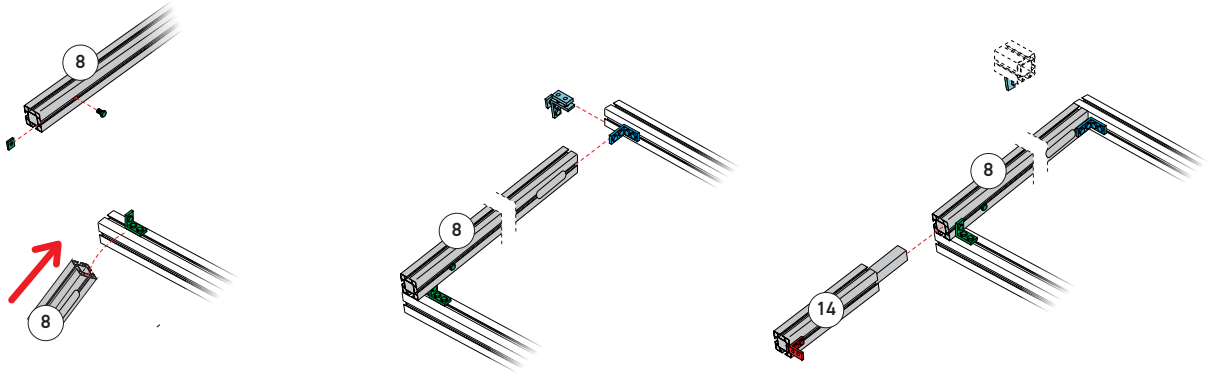

- ⑧ x 6  CASA 360
- x 8  CASA 480
- x 10  CASA 600
- x 12  CASA 720

8	246 cm		Lock 
----------	--------	--	---

- ⑧ x 4 CASA 360
- ⑧ x 5 CASA 480
- ⑧ x 6 CASA 600
- ⑧ x 7 CASA 720

8	246 cm	
13	34 cm	

10 x 

Left side

Right side

- ⑭ x 10  CASA 360
- x 13  CASA 480
- x 16  CASA 600
- x 19  CASA 720

C	
EndCap	

Left side

Right side

10	152 cm	
11	152 cm	
18	120 cm	

Ventilation frame

2 x	
2 x	

E	
F	

Build up the - Center section 01

B	4 
B9	4 
C	7 
C2	4 
E	3 
F	3 
Screw 4,5x80	4 
Screw 4,5x120	8 
EndCap	2 
Lock	

4	213 cm		
5	258 cm		
6	116 cm		
7	116 cm		
8	246 cm		
14	26 cm		

7	116 cm		
19	116 cm		
20	116 cm		

B	1	
B2	1	
B9	2	
C	2	
CS	1	
C2	1	
	1	
Screw 4,5x80	2	
Screw 4,5x120	4	
EndCap	1	
P rofil 1190mm	1	

2	236 cm		
6	116 cm		
7	116 cm		
15	51 cm		
19	116 cm		
20	116 cm		

A	1	
B	1	
B2	1	
B9	4	
C	9	
CS	1	
C2		
D	4	
Screw 4,5x80	2	
Screw 4,5x120	4	
EndCap	8	
EndCap	1	
Profil	1	