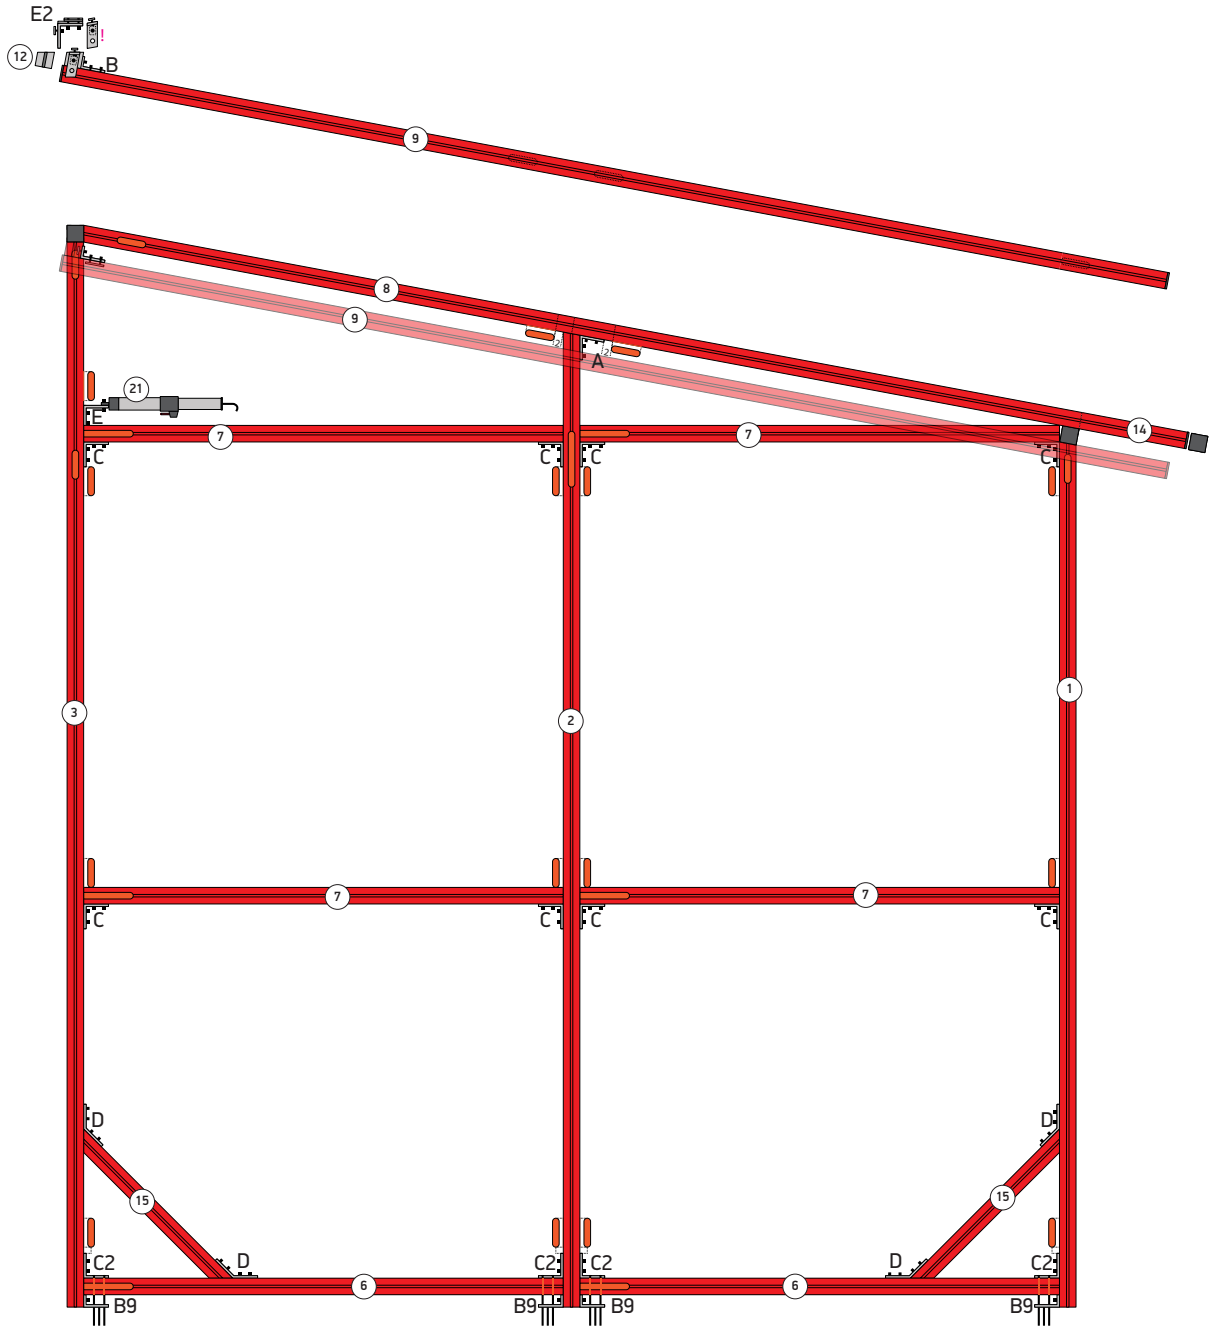

Center section 01 - not included

B	4	
B9	4	
C	7	
C2	4	
E	3	
F	3	
Screw 4,5x80	4	
Screw 4,5x120	8	
EndCap	2	
Lock		

4	213 cm		
5	258 cm		
6	116 cm		
7	116 cm		
8	246 cm		
14	26 cm		

A	1			
B	1		Screw 4,5x80	4 
B2	1		Screw 4,5x120	8 
B9	4		EndCap	1 
C	9		EndCap half	1 
C2	4		Profil	2 
D	2		Lock	1 set 

2	236 cm		
6	116 cm		
7	116 cm		
19	116 cm		
20	116 cm		

B	 1	Screw 4,5x80	 2
B2	 1	Screw 4,5x120	 4
B9	 2	EndCap half	 1
C	 2	Profil	 1
C2	 1	Lock	 1 set

7	116 cm	
19	116 cm	
20	116 cm	

Standard frame - Back side

Standard frame -Right side

Standard frame - Front

Standard frame - Left side

Standard frame - Roof

Build up the back side

- ⑮ x 1  CASA 360
- x 2  CASA 480
- x 3  CASA 600
- x 4  CASA 720

3	258 cm		
5	258 cm		
10	152 cm		
11	152 cm		
18	120 cm		

B9	
C2	
E	
F	
End Cap	

Build up the - Roof

Build up the - Right side

1b	209 cm		B9	
2	236 cm		C2	
7	116 cm		C	
			End Cap	

Build up the - Front

Left side **Center** **Right side**

~40 cm ~40 cm ~40 cm

~40 cm ~40 cm ~40 cm