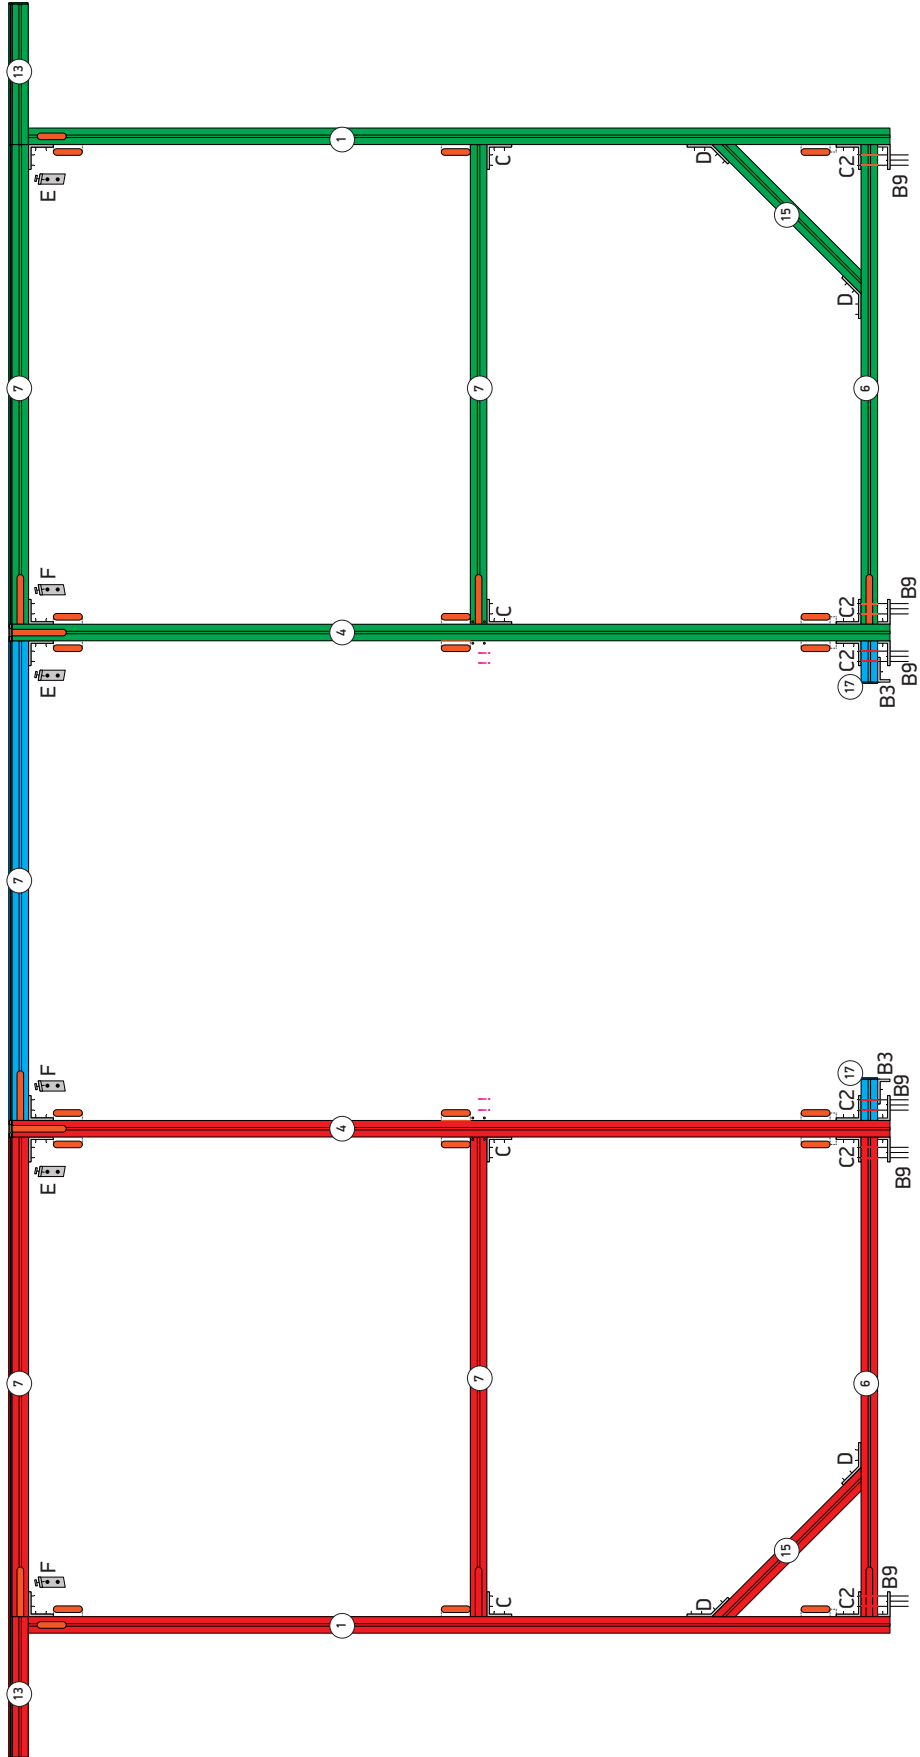

Center section 01 - not included

B	4	
B9	4	
C	7	
C2	4	
E	3	
F	3	
Screw 4,5x80	4	
Screw 4,5x120	8	
EndCap	2	
Lock		

4	213 cm		
5	258 cm		
6	116 cm		
7	116 cm		
8	246 cm		
14	26 cm		

A	1			
B	1		Screw 4,5x80	4 
B2	1		Screw 4,5x120	8 
B9	4		EndCap	1 
C	9		EndCap half	1 
C2	4		Profil	2 
D	2		Lock	1 set 

2	236 cm		
6	116 cm		
7	116 cm		
19	116 cm		
20	116 cm		

B	 1	Screw 4,5x80	 2
B2	 1	Screw 4,5x120	 4
B9	 2	EndCap half	 1
C	 2	Profil	 1
C2	 1	Lock	 1 set

7	116 cm	
19	116 cm	
20	116 cm	

Standard frame - Back side

Standard frame -Right side

Standard frame - Front

Standard frame - Left side

Standard frame - Roof

Build up the back side

- ⑮ x 1  CASA 360
- x 2  CASA 480
- x 3  CASA 600
- x 4  CASA 720

3	258 cm		
5	258 cm		
10	152 cm		
11	152 cm		
18	120 cm		

Left side **Center** **Right side**

Left side **Center** **Right side**

④	x 3		CASA 360
	x 4		CASA 480
	x 5		CASA 600
	x 6		CASA 720
⑦	x 3		CASA 360
	x 4		CASA 480
	x 5		CASA 600
	x 6		CASA 720

B	
B9	
C2	
C	
E	
F	
End Cap	