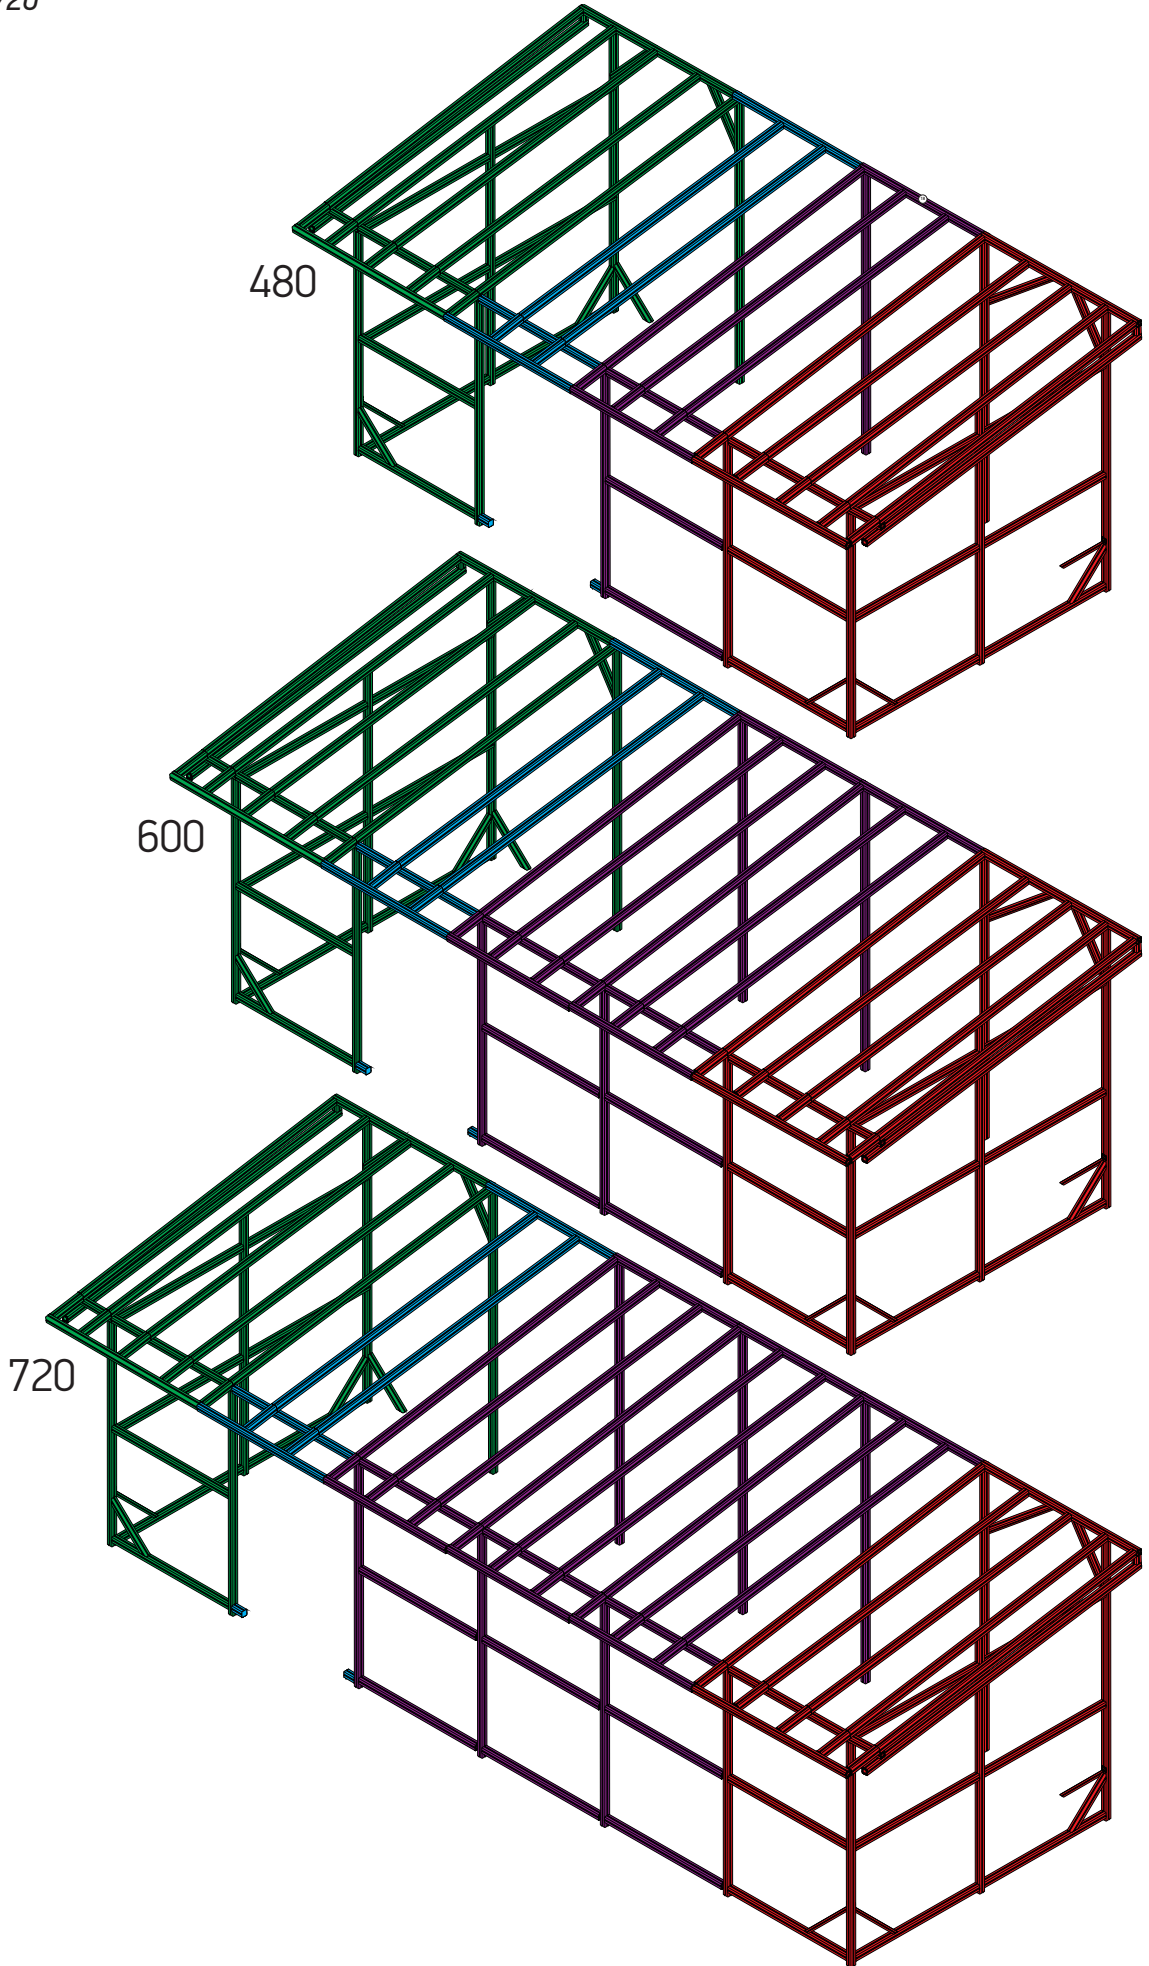

Gavl L	Gavl R	Center 00
1	1 2090 mm	1 2090 mm	-
2	1 2360 mm	1 2360 mm	-
3	1 2580 mm	1 2580 mm	-
4	1 2130 mm	1 2130 mm	-
5	1 2580 mm	1 2580 mm	-
6	3 1160 mm 4 holes	3 1160 mm 4 holes	-
7	6 1160 mm	6 1160 mm	1 1160 mm
8	5 2460 mm	5 2460 mm	2 2460 mm
9	1 2720 mm	1 2720 mm	-
10	1 130mm connect 1520 mm	1 130mm connect 1520 mm	-
11	1 1520 mm	1 1520 mm	-
12	1 40 mm	1 40 mm	-
13	1 130mm connect 340 mm	1 130mm connect 340 mm	-
14	5 130mm connect 260 mm	5 130mm connect 260 mm	2 130mm connect 260 mm
15	4 45 % 510 mm	4 45 % 510 mm	-
16	2 45 % 360 mm	2 45 % 360 mm	-
17			2 100 mm 2 hole
18			2 130mm connect 1200 mm

	Gavl L	Gavl R	Center 00
A	1	1	
B	6	6	4
B2			
B3			2
B9	9	9	2
C	18	18	2
C2	6	6	2
D	12	12	
E	5	2	3
E2	1		
F	2	5	3
F2		1	
Screw 4,5x80	8	8	2
Screw 4,5x120	18	18	4
EndCap	10	10	2
Profil	2	2	
Lock