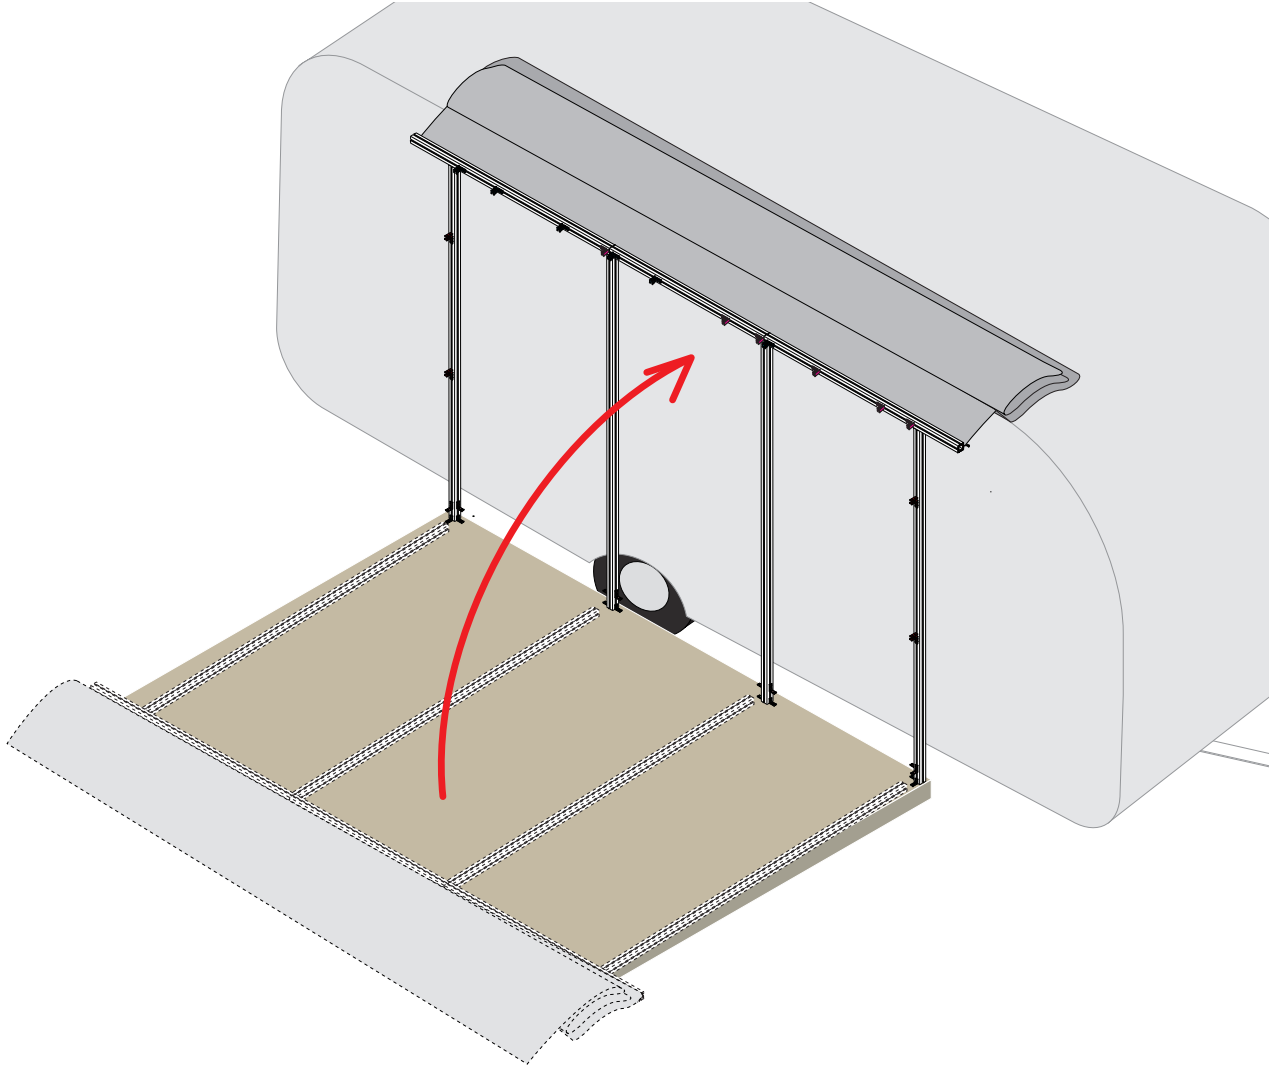

Standard frame -Right side

Standard frame - Front

Standard frame - Left side

Standard frame - Roof

Build up the back side

- ⑮ x 1  CASA 360
- x 2  CASA 480
- x 3  CASA 600
- x 4  CASA 720

3	258 cm		
5	258 cm		
10	152 cm		
11	152 cm		
18	120 cm		

B9	
C2	
E	
F	
End Cap	

Build up the - Roof

Build up the - Right side

1b	209 cm		B9	
2	236 cm		C2	
7	116 cm		C	
			End Cap	

Build up the - Front

Left side **Center** **Right side**

~40 cm ~40 cm ~40 cm

~40 cm ~40 cm ~40 cm