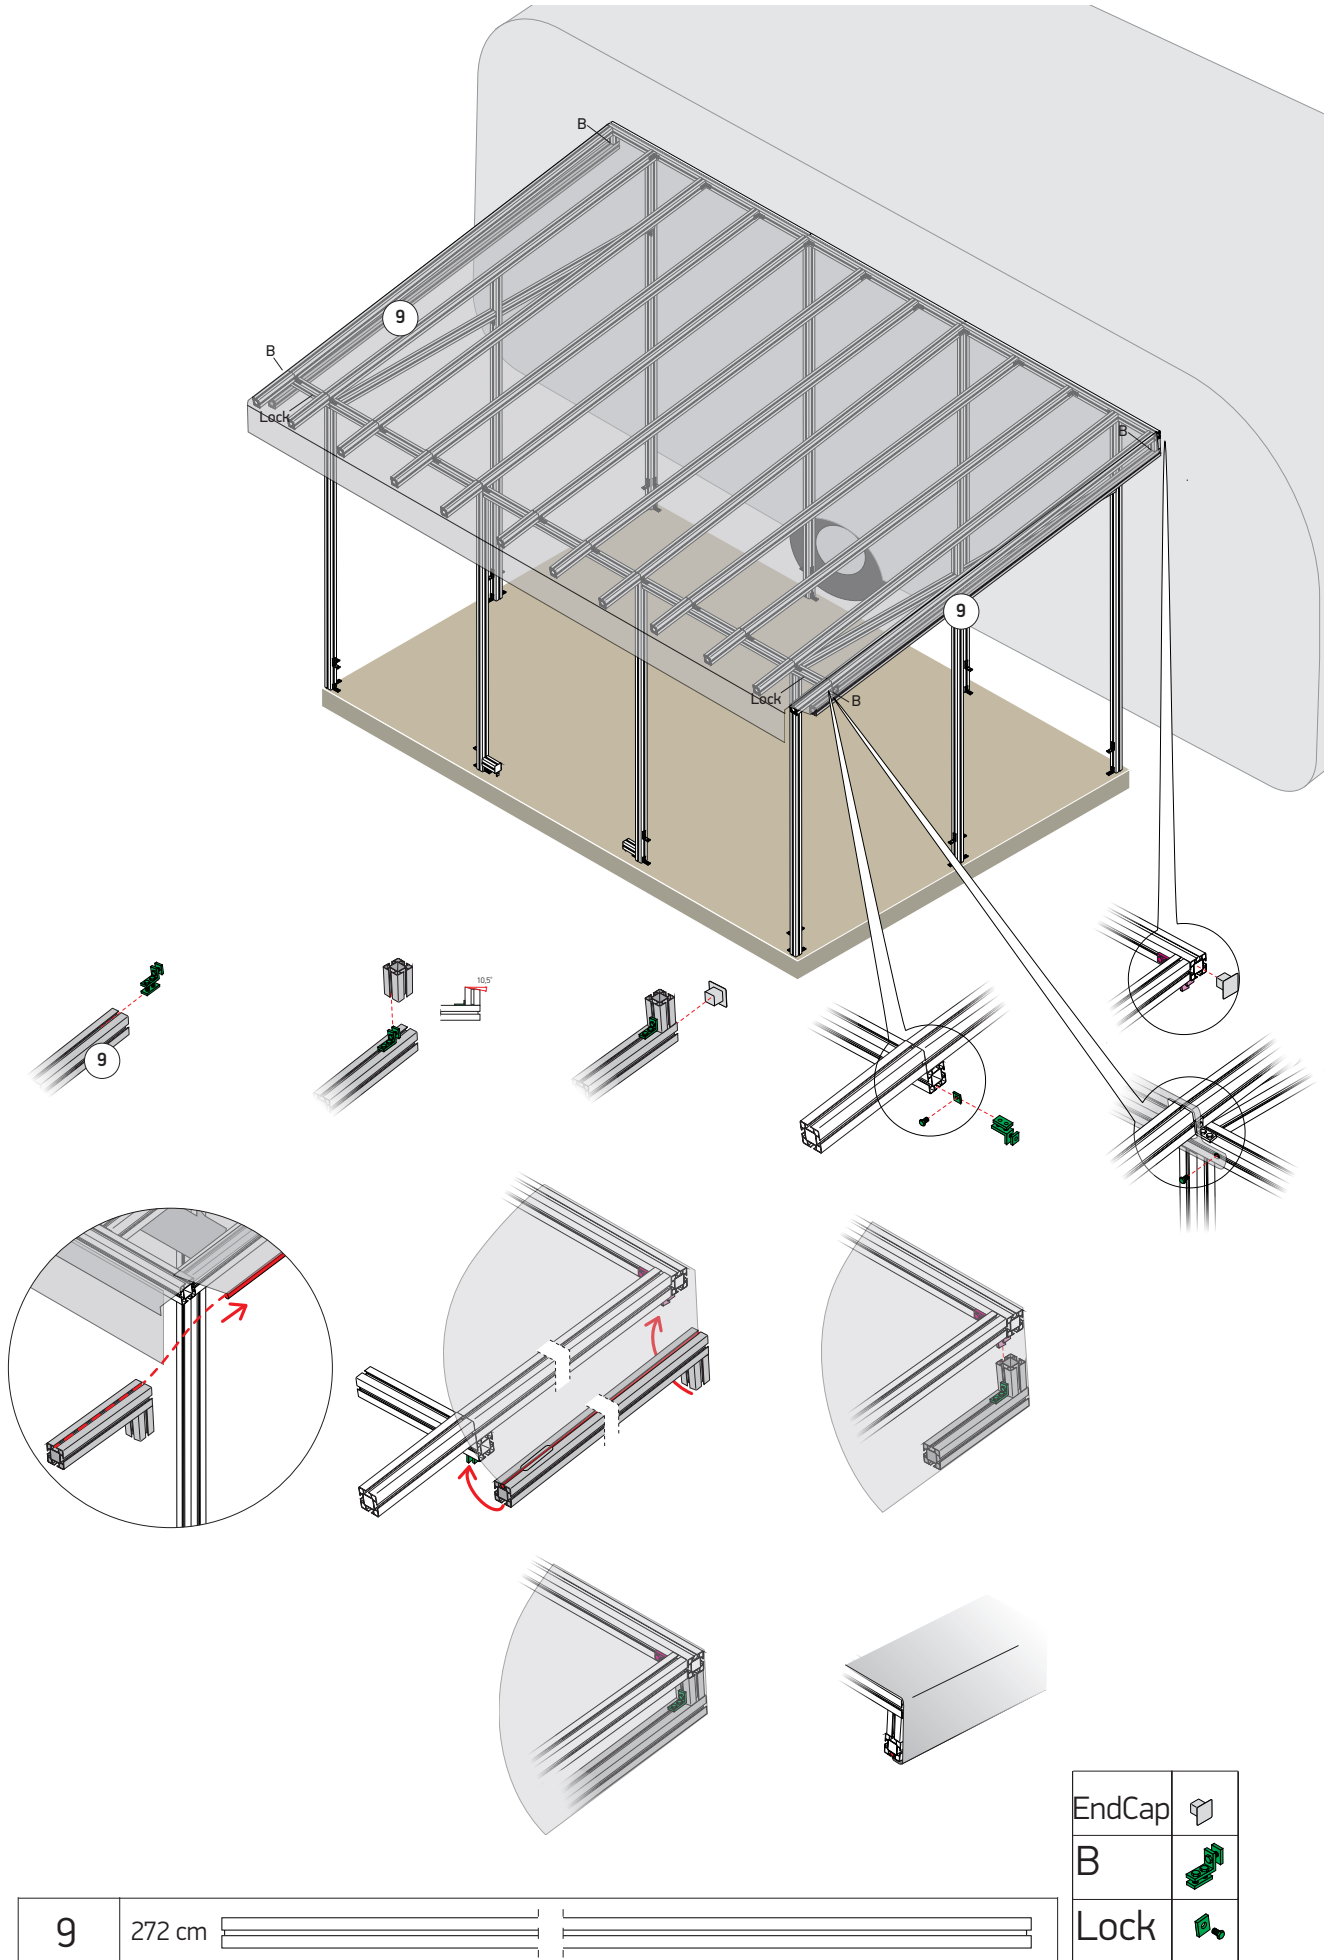

- ⑧ x 6  CASA 360
- x 8  CASA 480
- x 10  CASA 600
- x 12  CASA 720

8	246 cm		Lock 
----------	--------	--	---

- ⑧ x 4 CASA 360
- ⑧ x 5 CASA 480
- ⑧ x 6 CASA 600
- ⑧ x 7 CASA 720

8	246 cm	
13	34 cm	

10 x 

Left side

Right side

- ⑭ x 10  CASA 360
- x 13  CASA 480
- x 16  CASA 600
- x 19  CASA 720

C	
EndCap	

Left side

Right side

10	152 cm	
11	152 cm	
18	120 cm	

Ventilation frame

2 x	
2 x	

E	
F	

Build up the - Center section 01

B	4 
B9	4 
C	7 
C2	4 
E	3 
F	3 
Screw 4,5x80	4 
Screw 4,5x120	8 
EndCap	2 
Lock	

4	213 cm		
5	258 cm		
6	116 cm		
7	116 cm		
8	246 cm		
14	26 cm		

7	116 cm		
19	116 cm		
20	116 cm		

B	1	
B2	1	
B9	2	
C	2	
CS	1	
C2	1	
	1	
Screw 4,5x80	2	
Screw 4,5x120	4	
EndCap	1	
P rofil 1190mm	1	

2	236 cm		
6	116 cm		
7	116 cm		
15	51 cm		
19	116 cm		
20	116 cm		

A	1	
B	1	
B2	1	
B9	4	
C	9	
CS	1	
C2		
D	4	
Screw 4,5x80	2	
Screw 4,5x120	4	
EndCap	8	
EndCap	1	
Profil	1	