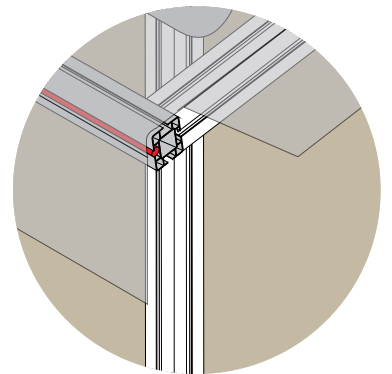

Left side

Right side

- ⑭ x 10  CASA 360
- x 13  CASA 480
- x 16  CASA 600
- x 19  CASA 720

C	
EndCap	

Left side

Right side

10	152 cm	
11	152 cm	
18	120 cm	

Ventilation frame

2 x	
2 x	

E	
F	

Build up the - Center section 01

B	4 
B9	4 
C	7 
C2	4 
E	3 
F	3 
Screw 4,5x80	4 
Screw 4,5x120	8 
EndCap	2 
Lock	

4	213 cm		
5	258 cm		
6	116 cm		
7	116 cm		
8	246 cm		
14	26 cm		

7	116 cm		
19	116 cm		
20	116 cm		