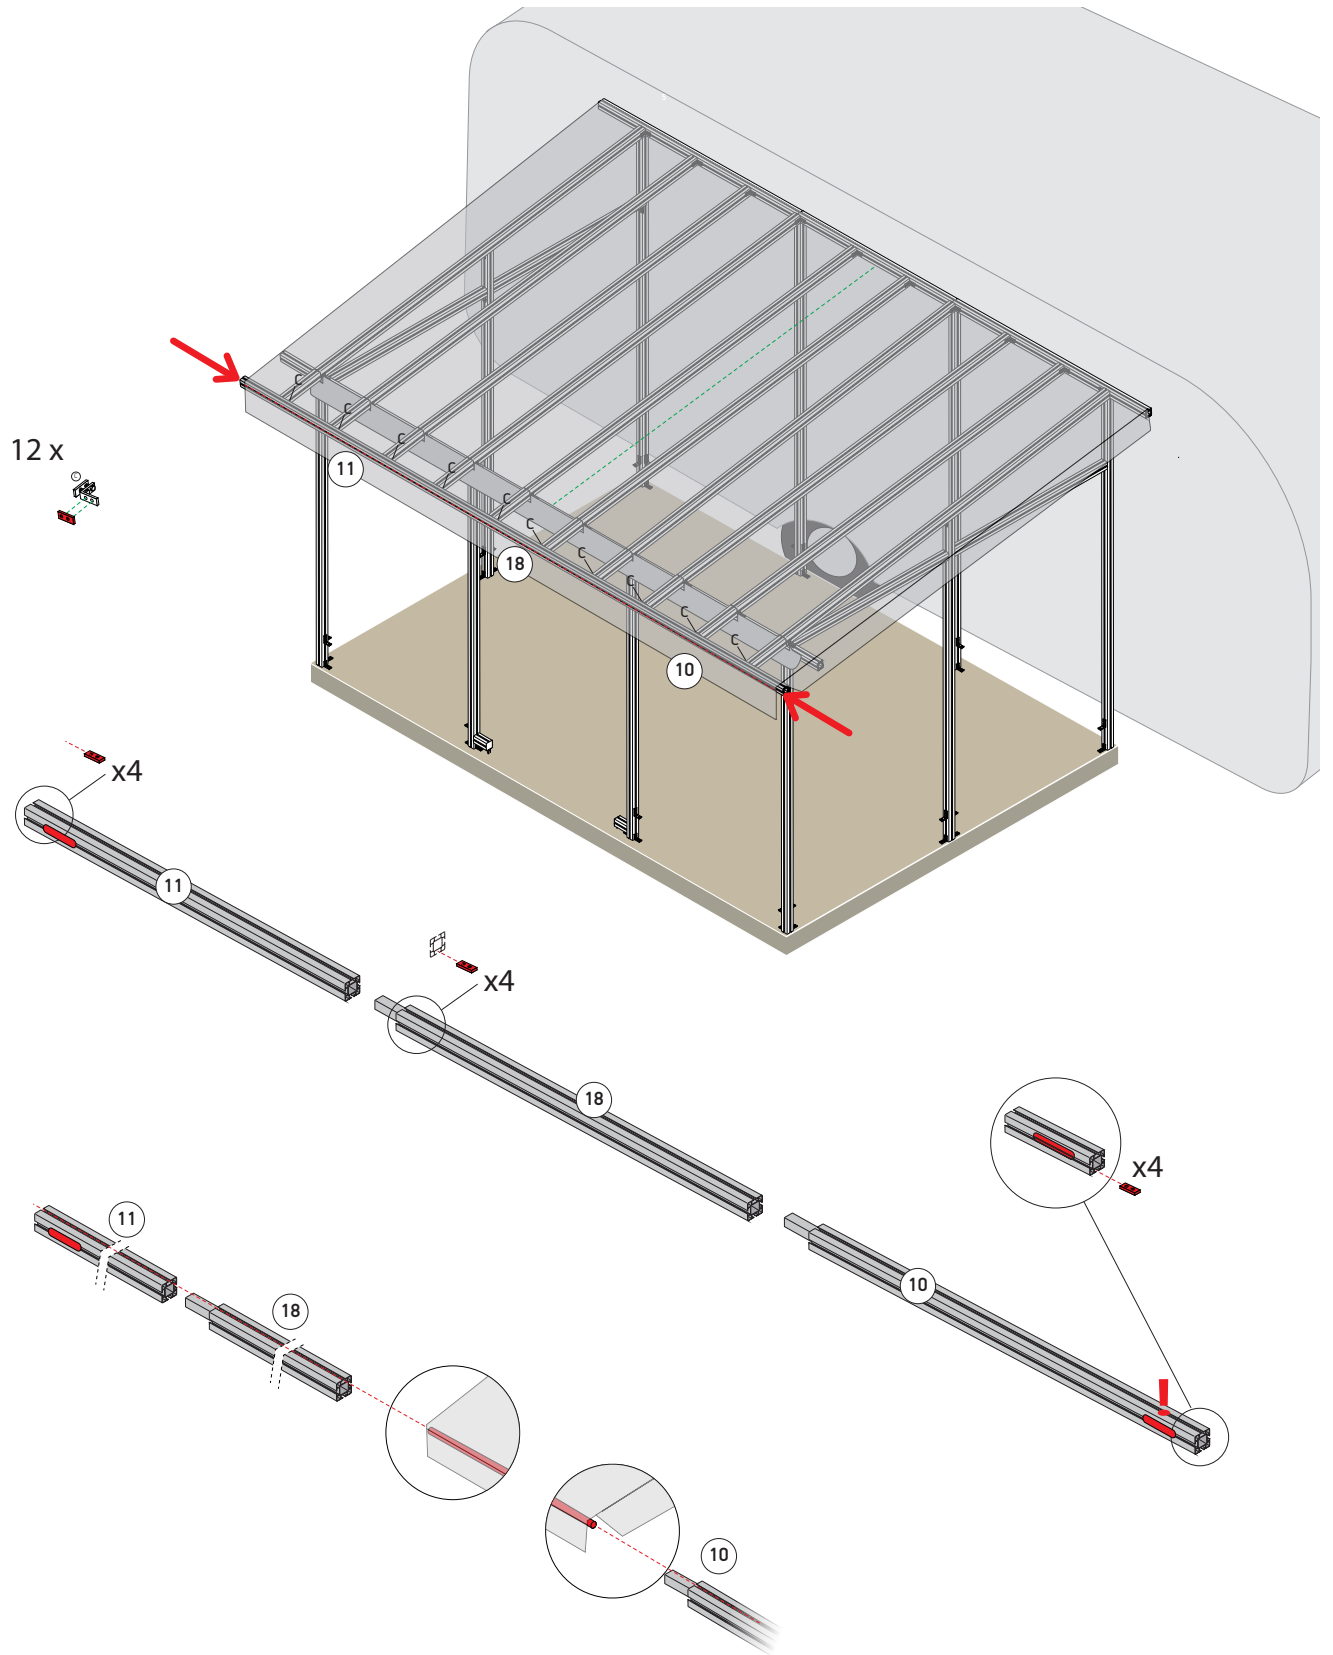

Standard frame -Right side

Standard frame - Front

Standard frame - Left side

Standard frame - Roof

Build up the back side

- ⑮ x 1  CASA 360
- x 2  CASA 480
- x 3  CASA 600
- x 4  CASA 720

3	258 cm		
5	258 cm		
10	152 cm		
11	152 cm		
18	120 cm		

- ⑧ x 6  CASA 360
- x 8  CASA 480
- x 10  CASA 600
- x 12  CASA 720

8	246 cm		Lock 
----------	--------	--	---

- ⑧ x 4 CASA 360
- ⑧ x 5 CASA 480
- ⑧ x 6 CASA 600
- ⑧ x 7 CASA 720

8	246 cm	
13	34 cm	

10 x 

Left side

Right side

- ⑭ x 10  CASA 360
- x 13  CASA 480
- x 16  CASA 600
- x 19  CASA 720

C	
EndCap	

Left side

Right side

10	152 cm	
11	152 cm	
18	120 cm	

Ventilation frame

2 x	
2 x	

E	
F	

Build up the - Center section 01

B	4 
B9	4 
C	7 
C2	4 
E	3 
F	3 
Screw 4,5x80	4 
Screw 4,5x120	8 
EndCap	2 
Lock	

4	213 cm		
5	258 cm		
6	116 cm		
7	116 cm		
8	246 cm		
14	26 cm		

7	116 cm		
19	116 cm		
20	116 cm		