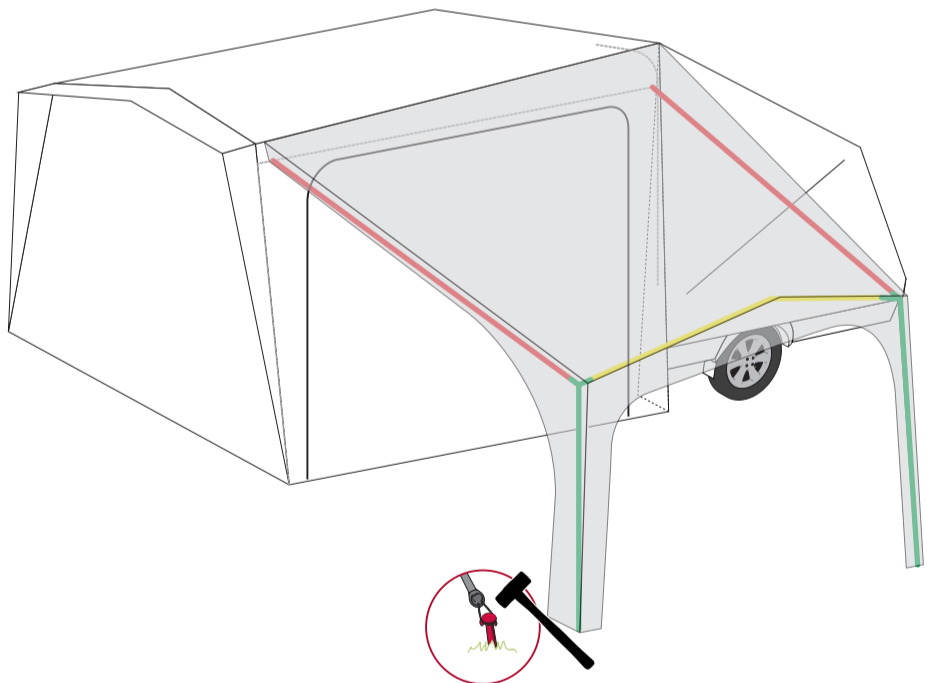

6

7

8

Camp-let EARTH_ Side tent

R5033 V1 2024

DK VIGTIGT!

Scan QR koden og...

- Tilmeld dig Isabella Club
- Find tips og tricks
- Find opstillingsvejledninger
- Find reservedele
- Find tilbehør