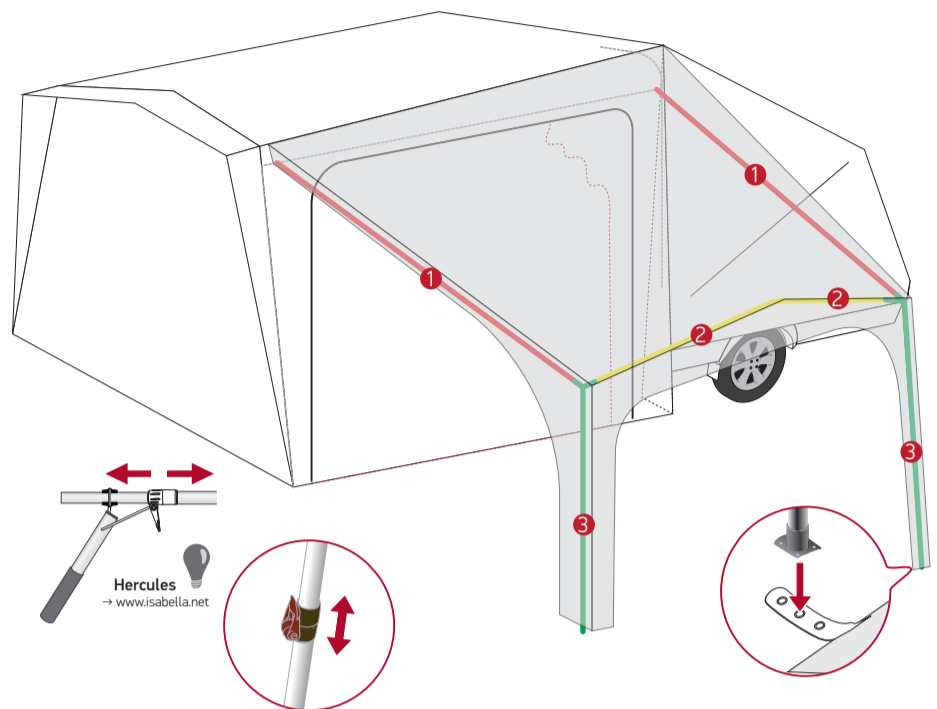

6

7

8

Camp-let EARTH_ Side tent

R5033 V1 2024

DK VIGTIGT!

Scan QR koden og...

- Tilmeld dig Isabella Club
- Find tips og tricks
- Find opstillingsvejledninger
- Find reservedele
- Find tilbehør