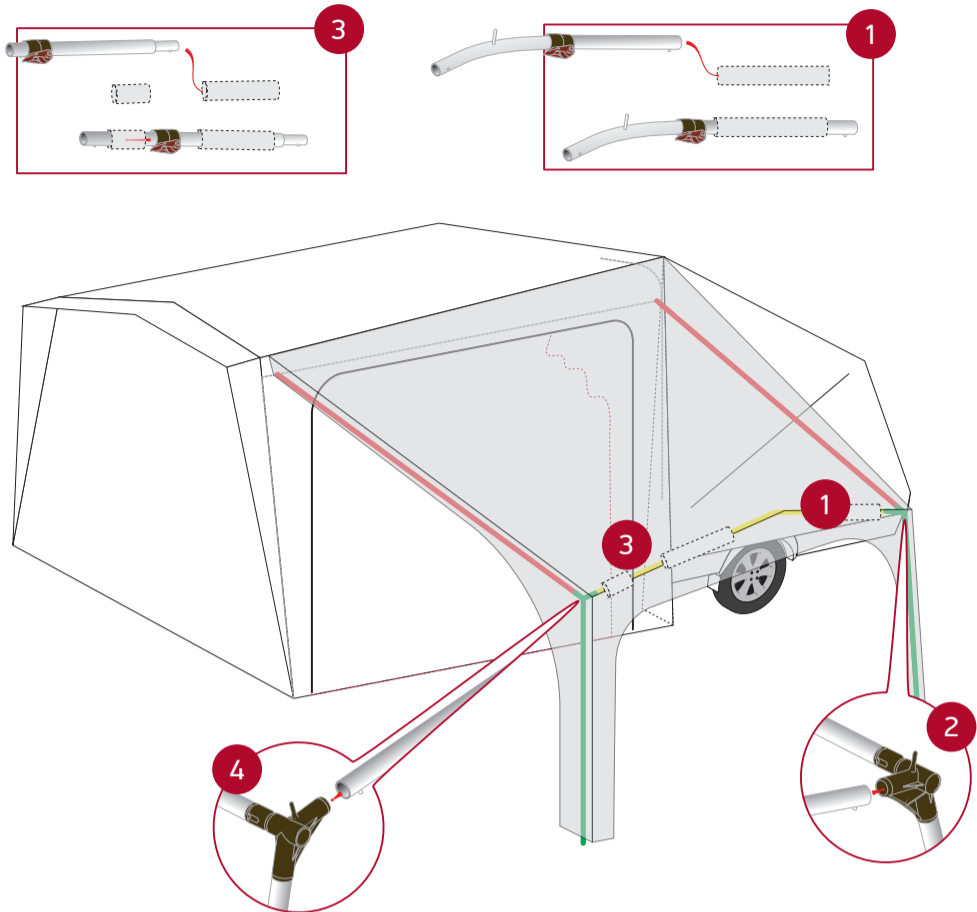

6

7

8

Camp-let EARTH_ Side tent

R5033 V1 2024

DK VIGTIGT!

Scan QR koden og...

- Tilmeld dig Isabella Club
- Find tips og tricks
- Find opstillingsvejledninger
- Find reservedele
- Find tilbehør