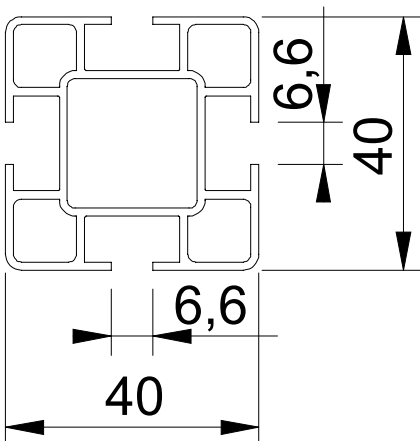

2307 mm

			Pakkelliste / Packing list	Stk. / Qty.
			-	-
Dato / Date	Version no.	Enheder / Units	-	-
14-11-2023	02	mm	-	-
Benavnelse / Description			-	-
Left Door Pillar high			-	-
mitre 10°			-	-
609000010			-	-