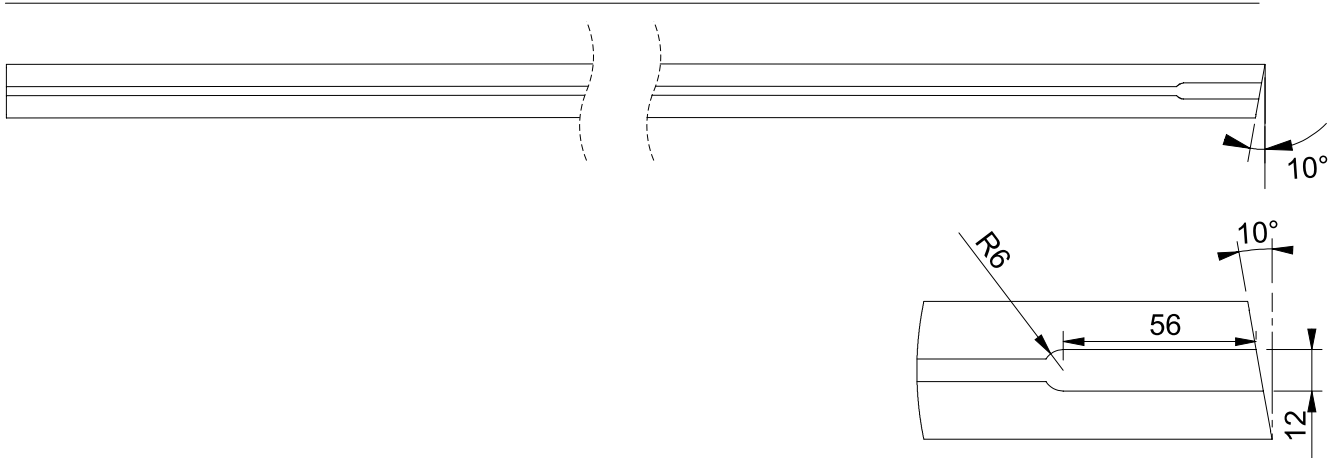

2307 mm

			Pakkelliste / Packing list	Stk. / Qty.
			-	-
Dato / Date	Version no.	Enheder / Units	-	-
14-11-2023	02	mm	-	-
Benavnelse / Description			-	-
Left Door Pillar high			-	-
mitre 10°			-	-
609000010			-	-