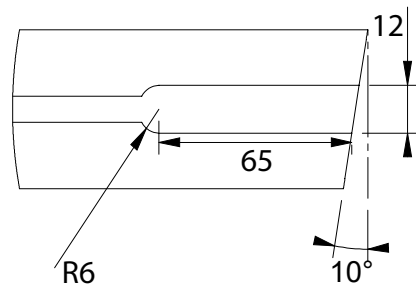

1870 mm

Dato / Date			Version no.		Enheder / Units	Pakkliste / Packing list	Stk. / Qty.
04-06-2024			01		mm	-	-
Benavnelse / Description						-	-
Front Pillar Left,						-	-
mitre 10°						-	-
609000002						-	-