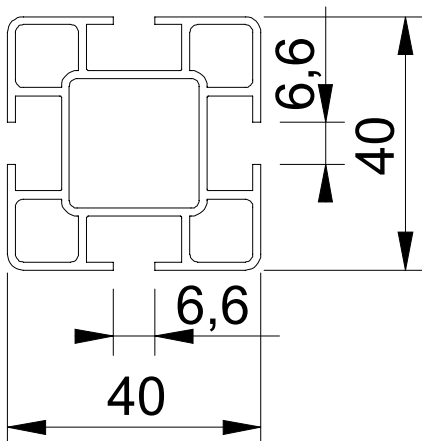

1870 mm

Dato / Date			Version no.		Enheder / Units	Pakkliste / Packing list	Stk. / Qty.
04-06-2024			01		mm	-	-
Benavnelse / Description						-	-
Front Pillar Left,						-	-
mitre 10°						-	-
609000002						-	-