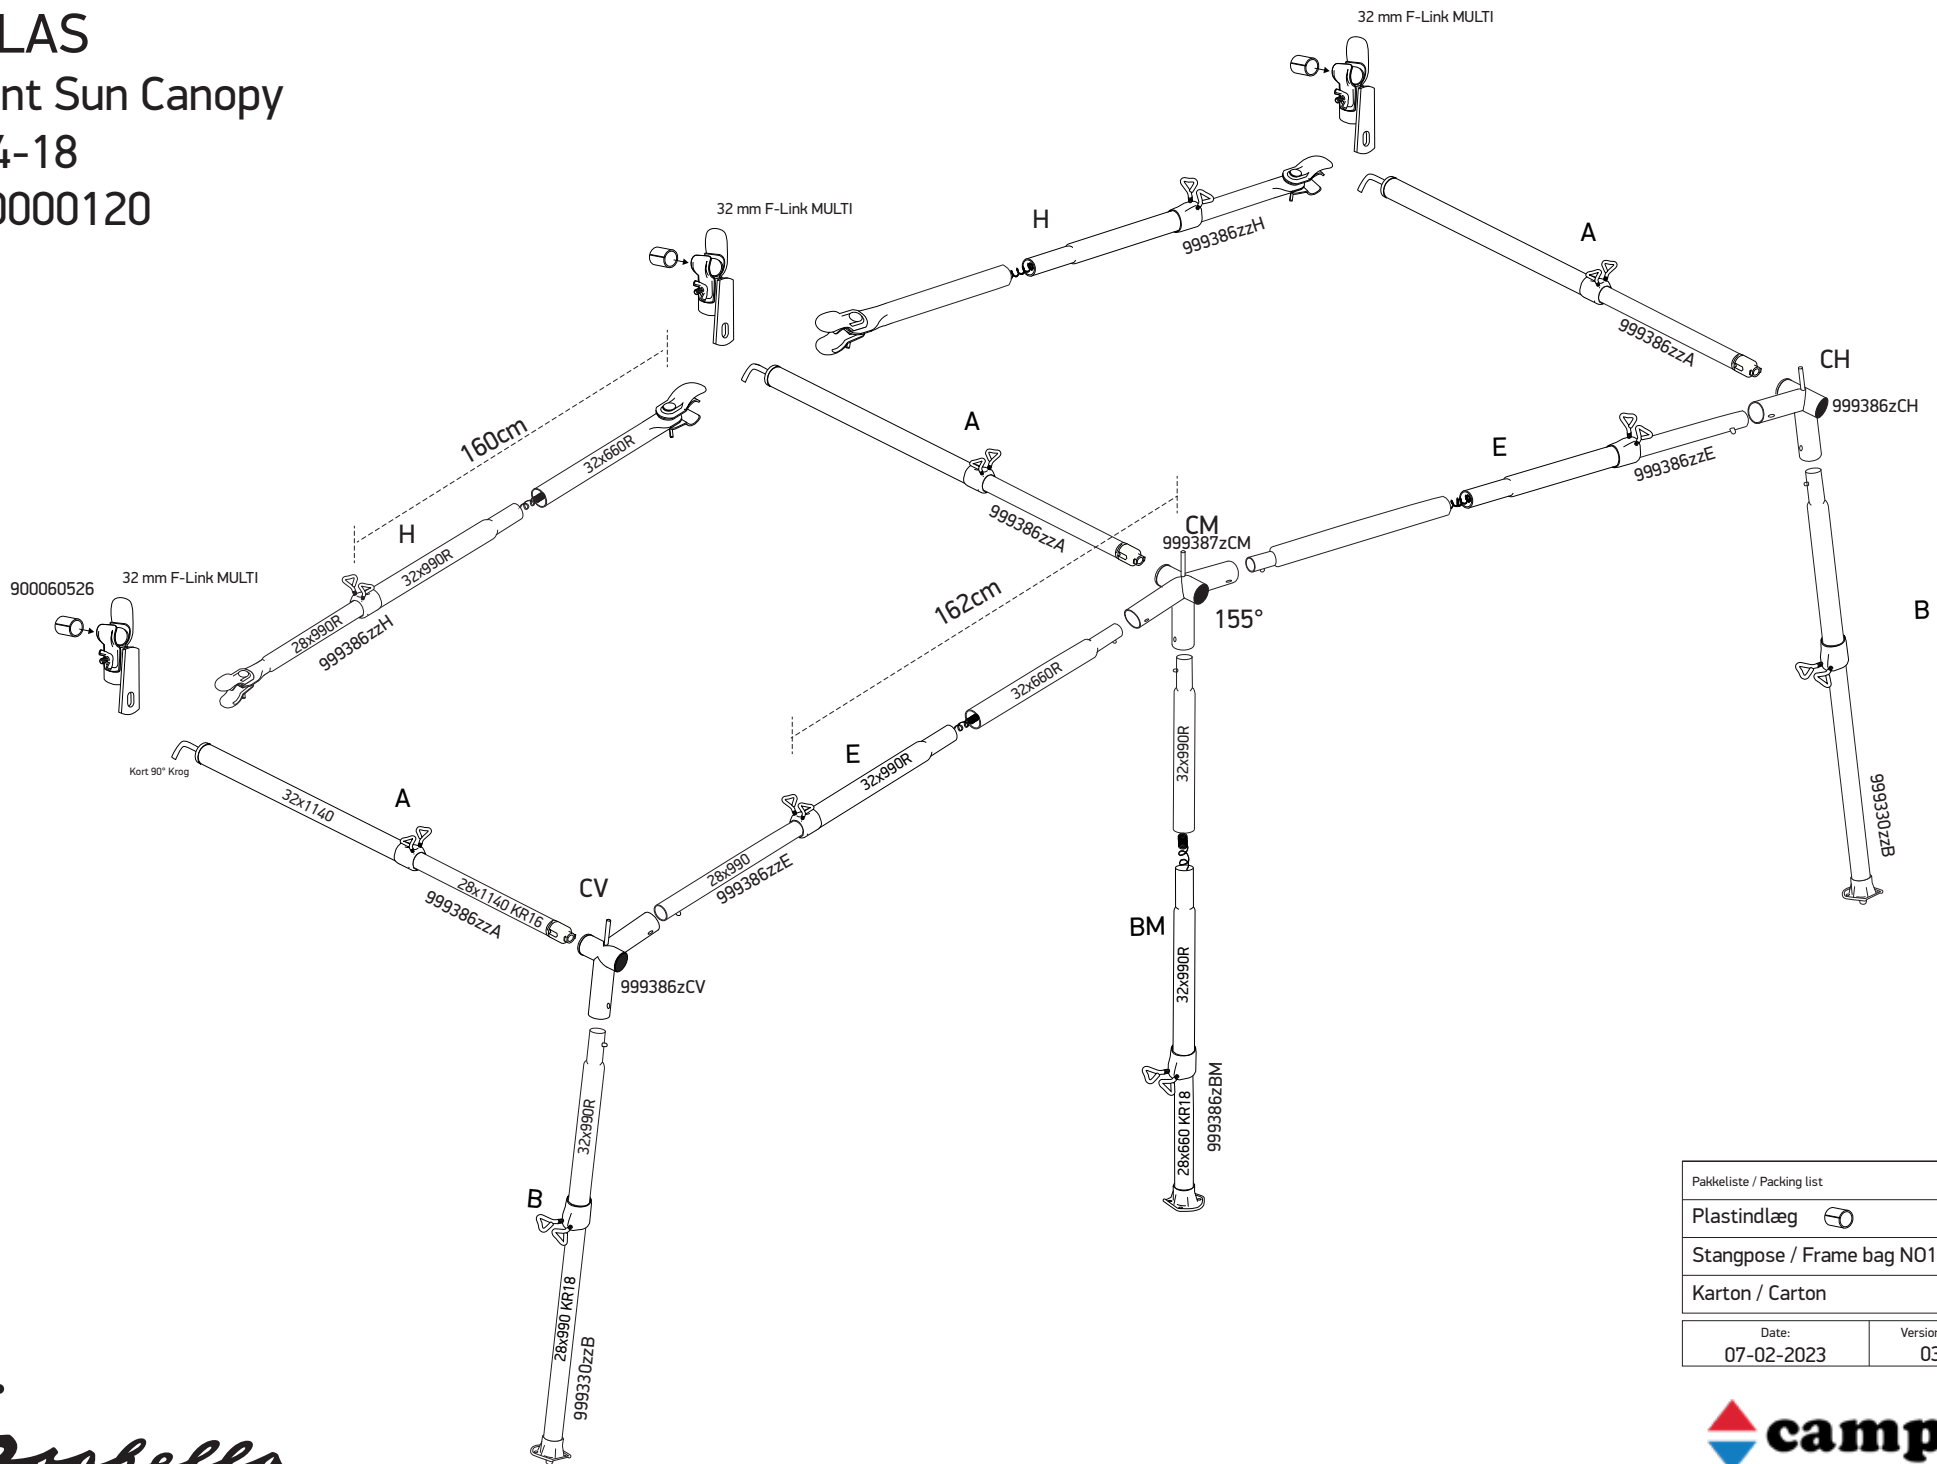

ATLAS

Front Sun Canopy

G14-18

900000120

Pakkeliste / Packing list		Stk./ Qty.
Plastindlæg 		3
Stangpose / Frame bag NO1		1
Karton / Carton		Medium
Date: 07-02-2023	Version no: 03	Units: mm