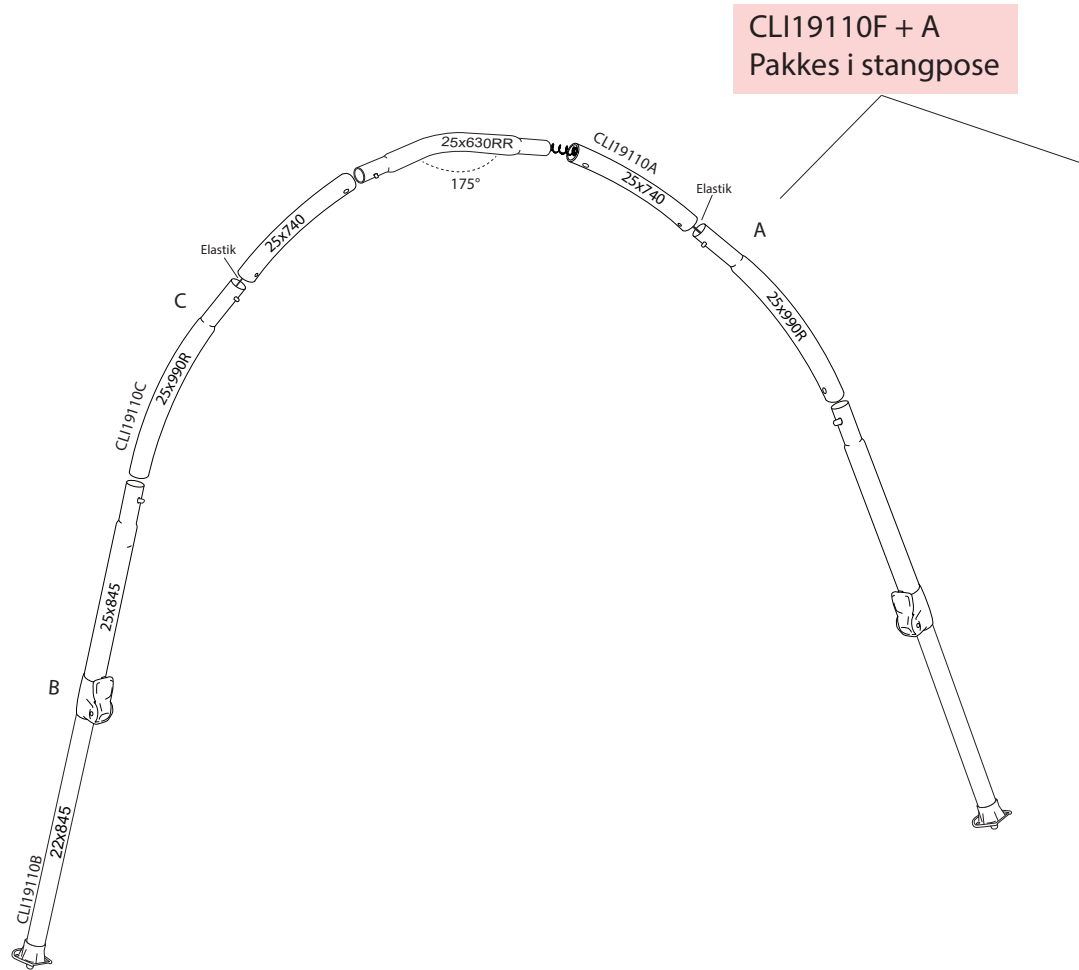

# Camp-Let Passion

| Varenr:   | Tegning:                            |
|-----------|-------------------------------------|
| CLI19110F | CarbonX                             |
| CLI191101 | Flad op<br>25x990KR                 |
| CLI191102 | 7 mm<br>25x1080                     |
| CLI191103 | 40 mm 750 mm<br>19x845<br>Knopfeder |
| CLI191104 | 127°<br>22x990<br>Ø8,2 52 mm        |
| CLI191105 | 19x990                              |