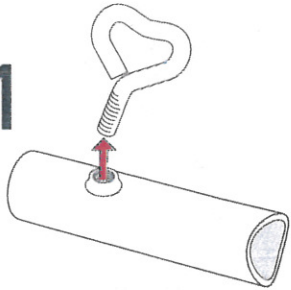

Monterings anvisning - Mounting instructions - Montageanleitung

1