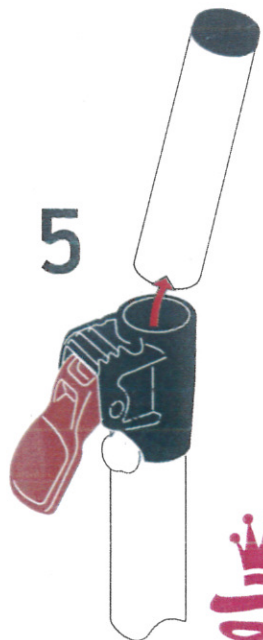

Isabella Zinox steloversigt til T-Rex antal

Penta	stel	Karton		T-Rex i alt
		C-2	C-1	
	14-16	10	21	31
	18-19	14	21	35
	20-21	20	21	41
	22-23	23	21	44
	24	22	21	43
	26	26	21	47

Std 300 Commodore	C-2	C-1	T-Rex i alt
10-13.	15		15
14-16	15		15
18	17		17
19-20	21		21
21-22	13	10	23
23	18	10	28
24	18	10	28

Monterings anvisning - Mounting instructions - Montageanleitung

1

2

3

4

5

Isabella

www.isabella.net