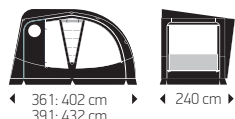

### TEKNISKE ILLUSTRATIONER

**Vægt inkl. stel: kg**

ADRIA ACTION 361	27,8	168101019
ADRIA ACTION 391 NORTH	29,2	168303910

ADRIA ACTION 361

**19.210,-**

ADRIA ACTION 391

**20.531,-**