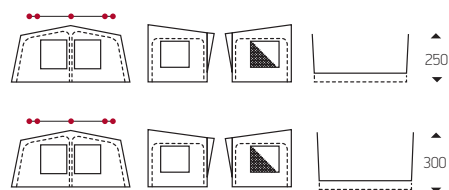

MATERIALER

IsaLite
195 g/m²

Isaroorf
Light
240 g/m²

FARVER

TEKNISKE ILLUSTRATIONER

800 - G13

	IXL fiberstel	Prenox
D250	14.442,-	13.933,-
D300	15.922,-	15.027,-

Tilskæring af D250 / D300 (A-mål 800 – G13)
1.300,-