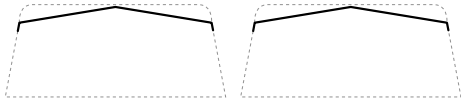

CarbonX - Mega Eclipse	G14	G16	G18	G19	G20	G21	Magnum
Stel - Frame - Gestänge - Tentstokken Stativ - Armazón - Armature	G14-16		G18-19		G20-21		Magnum
Stangpose - Frame Bag Gestängesack - Frame zak Stativpåse - Sac d'armature	1	1	1	1	1	1	1
Plastikpløkke - Plastic Pegs - Plastikhäringe Plasticharingen - Plastpinne - Piquet plastique	7 (20 cm)	7 (20 cm)	7 (20 cm)	7 (20 cm)	7 (20 cm)	7 (20 cm)	7 (20 cm)
Stormbardun - Storm sash - Sturmleinen Stormlijnen - Stormlinor - Tendeurstempête	3 Typhoon	3 Typhoon	3 Typhoon	3 Typhoon	3 Typhoon	3 Typhoon	3 Typhoon
F-Link	3	3	3	3	6	6	3

Eclipse 225 cm / Mini Eclipse 150 cm